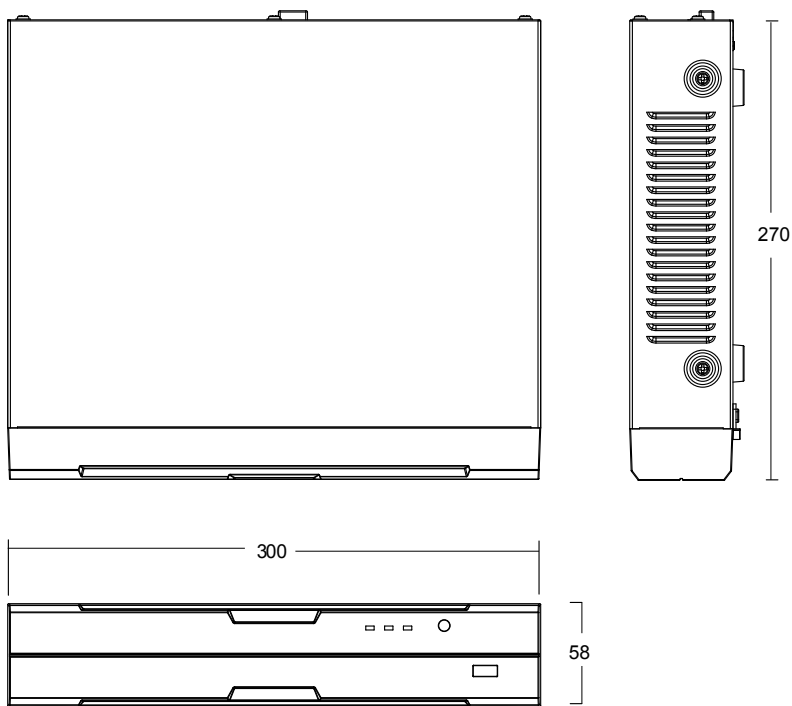

株式会社 店舗プランニング

作成日

2017/09/12

※仕様および外観は、改良のため予告なく変更することがあります。

WEBGATE

【仕様書】

型番:HAC430F

仕 様		内 容
ネットワーク	ストリーミング	H.264ストリーム(高解像度) 追加H.264ストリーム×1(標準解像度) JPEGストリーム×1(電子メール・モバイル用標準解像度)
セキュリティ	ユーザーレベル	管理者 ×1、ユーザー ×10
	ユーザー特権	再生、メニュー、コピー、PTZ、カメラセットアップ、リレー、電源、ネットワークマイク
	IPフィルタリング	サポート
ストレージ& バックアップ	ストレージデバイス	内部 SATA HDD×1
	ファイルシステム	電源障害に対する独自のファイルシステム、データ損失保護
	容量	2TB(標準) 最大HDD×1(6TB)
	バックアップの種類	ログ付マルチチャンネルEXEファイル、シングルチャンネルAVIファイル、JPEG(シングルチャンネルキャプチャー)
	バックアップデバイス	USB2.0ドライブ(2ポート)
	S.M.A.R.T.(自己診断機能)	温度・状態確認
	シリアル&I/O	シリアルポート
コントローラー	デバイス	IRリモート、ジョイスティックキーボード、マウス
ソフトウェア	HTML5 Webビューア	モニタリング / イベント/PTZ/ブラウザ による再生
	Webビューア	モニタリング / イベント/PTZ/ Internet Explorer による再生
	Javaビューア	モニタリング / イベント/Internet Explorer、Google Chrome、Safari によるPTZ
	モバイルビューアー	モニタリング / 再生 / アラームプッシュ / PTZ / オーディオ / iPhone & Androidによるログビュー
	CMS	Control Center, 最大 1024クライアント
	SDK	ActiveX(COM) SDK
その他	寸法	300(幅)×58(高さ)×270(奥行き)mm
	重量	1.3kg(HDDを除く)
	動作温度	+5°C ~ +45°C
	電源	DC 12V / 2A
	消費電力	最大5W(HDDを除く)
	規格認証	FCC, KC, CE, RoHS
	原産国	中国