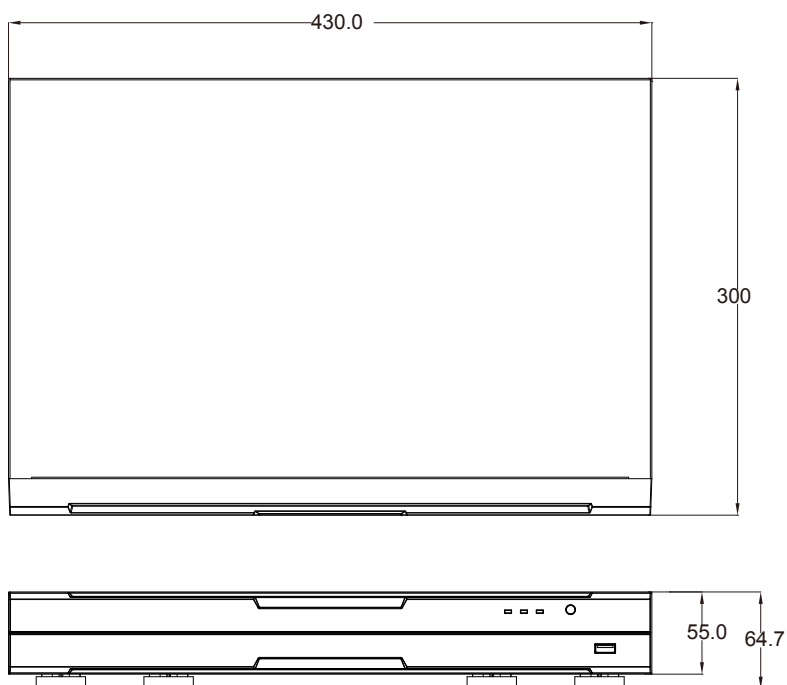

株式会社 店舗プランニング

作成日

2017/06/01

※仕様および外観は、改良のため予告なく変更することがあります。

WEBGATE

【仕様書】

型番:HAC1630F

仕 様	内 容	
ネットワーク	NTP	サーバー /クライアント/ 双方
	ユーザー	モニタリング×10, 再生×4
	ストリーミング	H.264ストリーム(高解像度) 追加H.264ストリーム×1(標準解像度) JPEGストリーム×1(電子メール・モバイル用標準解像度)
セキュリティ	ユーザーレベル	管理者 ×1, ユーザー ×10
	ユーザー特権	再生、メニュー、コピー、PTZ、カメラセットアップ、リレー、電源、ネットワークマイク
	IPフィルタリング	サポート
ストレージ& バックアップ	ストレージデバイス	内部 SATA HDD×2
	ファイルシステム	電源障害に対する独自のファイルシステム、データ損失保護
	容量	2TB(標準) 最大HDD×2(12TB)
	バックアップの種類	ログ付マルチチャンネルEXEファイル、シングルチャンネルAVIファイル、JPEG(シングルチャンネルキャプチャー)
	バックアップデバイス	USB2.0ドライブ(2 ポート)
	S.M.A.R.T.(自己診断機能)	温度・状態確認
	シリアル&I/O	シリアルポート
コントローラー	デバイス	IRリモート、ジョイスティックキーボード、マウス
ソフトウェア	HTML5 Webビューア	モニタリング / イベント/PTZ/ブラウザ による再生
	Webビューア	モニタリング / イベント/PTZ/ Internet Explorer による再生
	Javaビューア	モニタリング / イベント/Internet Explorer、Google Chrome、Safari によるPTZ
	モバイルビューアー	モニタリング / 再生 / アラームプッシュ / PTZ / オーディオ / iPhone & Androidによるログビュー
	CMS	Control Center, 最大 1024クライアント
	SDK	ActiveX(COM) SDK
	その他	寸法
重量		2.35kg(HDDを除く)
動作温度		+5°C~ +45°C
電源		DC 12V / 4A
消費電力		最大15W(HDDを除く)
規格認証		FCC, KC, CE, RoHS
原産国		中国