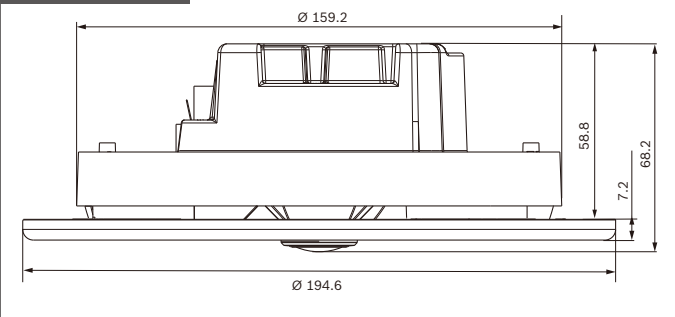

外形寸法(単位:mm)

オプション

製品名	型番	希望小売価格(税抜)
プレナム用天井埋め込み型ハウジング	VDA-PLEN-DOME	16,500円

製品仕様	NFN-60122-F1 / NIN-70122-F1	NFN-60122-F0 / NIN-70122-F0	
電源	電源	PoE DC48V	
	PoE	IEEE 802.3af (802.3at Type 1)	
	電流引き込み(PoE)	最大 140mA(6000シリーズ)、最大 200mA(7000シリーズ)	
センサー	タイプ	1/2.3インチ CMOS	
	総画素数	12MP	
	有効画素数	3648×2160 (8MP) 2640×2640 (7MP)	
最低被写体照度	カラー	0.46ルクス 0.55ルクス	
	モノクロ	0.15ルクス 0.18ルクス	
ダイナミックレンジ	92dB WDR(92+16 dB インテリジェント AE 有り)		
ビデオストリーミング	映像圧縮	H.264 (MP); M-JPEG	
	ストリーミング	複数の設定が可能な H.264 ストリーム、フレームレートおよび帯域幅が設定可能な M-JPEG 関心領域(ROI)	
	合計 IP 遅延	最小 120ms, 最大 340ms	
ビデオ解像度	エンコーディング間隔	1 ~ 25[30]ips	
	エンコーディング範囲	エンコーダを設定するための 8 つの独立領域	
	ビデオ 1 チャンネル	イメーজサークル: 3640×2160 フルイメージサークル: 2640×2640	
ビデオ 2 チャンネル	パノラマ: 2688×800	フルパノラマ: 3584×504	
	E-PTZ: 2048×1152	E-PTZ: 1536×864	
	コリドール: 1600×1200	クアッド: 1536×864	
ビデオ 3 チャンネル		パノラマ: 2688×800	
		ダブルパノラマ: 1920×1080	
		コリドール: 1600×1200	
ビデオ機能	画像設定調整	コントラスト、彩度、明るさ	
	ホワイトバランス	2500 ~ 10000K の間で 4 つの自動モード (ベーシック、スタンダード、ナトリウムランプ、支配色)、マニュアルモード、ホールドモード	
	ALC レベル	調整可能	
	飽和	ピークから平均まで調整可能	
	シャッター	自動電子シャッター(AES) 固定選択 デフォルトシャッター	
	デイナイト	カラー、モノクロ、オート(切り替えしきい値調整可能)	
	シャープネス	シャープネス強調レベルの選択	
	逆光補正	オン/オフ(6000シリーズ)、オフ/オン/インテリジェント AE(BLC)(7000シリーズ)	
	コントラスト増強	オン/オフ	
	ノイズリダクション	iDNR	
	インテリジェントデフォグ	霧や曇りのシーンで自動パラメーター調整	
	ビデオコンテンツ解析	解析タイプ	エッセンシャルビデオ解析(EVA)(6000シリーズ) インテリジェントビデオ解析(IVA)(7000シリーズ)
		構成	サイレントVCA / プロフィール 1/2 / スケジュール / イベントトリガー
	タンパー検出	マスク可能	
	検出	音声(6000シリーズ)、音声/顔検出(7000シリーズ)	
追加機能	シーンモード	9つのデフォルトモード、スケジューラ	
	プライバシーマスク	8つの独立したエリア、全てプログラム可能	
	ビデオ認証	Off / Watermark / MD5 / SHA-1 / SHA-256	
	ディスプレイスタンプ	名前 / ログ / 時間 / アラームメッセージ	
	ピクセルカウンター	選択可能エリア	
レンズ	レンズ	2.1 mm 固定フォーカスレンズ(IR補正), F2.8 1.6 mm 固定フォーカスレンズ(IR補正), F2.8	
	アイリスコントロール	固定アイリス	
	視野	180° (H) × 93° (V) 180° (H) × 180° (V)	
	最低被写体距離	0.1 m	
	デイナイト	スイッチ付きメカニカルIRフィルター	
ローカルストレージ	メモリーカードスロット	microSD HC(最大 32GB) / microSD XC(最大 2TB)	
	録画	連続録画、リング録画、アラーム / イベント / スケジュール録画	
ネットワーク	プロトコル	IPv4, IPv6, UDP, TCP, HTTP, HTTPS, RTP / RTCP, IGMP V2/V3, ICMP, ICMPv6, RTSP, FTP, Telnet, ARP, DHCP, APIPA (Auto-IP, link local address), NTP (SNTP), SNMP (V1, MIBII), 802.1x, DNS, DNSv6, DDNS (DynDNS.org, selfHOST.de, no-ip.com), SMTP, iSCSI, UPnP (SSDP), DiffServ (QoS), LLDP, SOAP, Dropbox, CHAP, digest authentication	
	機械的仕様	寸法	Ø195×68.2 mm
		重量	761g
	環境的仕様	動作温度	-20°C ~ 40°C
		保管温度	-20°C ~ 60°C
		動作湿度	20% ~ 93%
		保管湿度	98% 以下
		規格認証	IK06 (レンズ: IK04)
	原産国	ポルトガル	