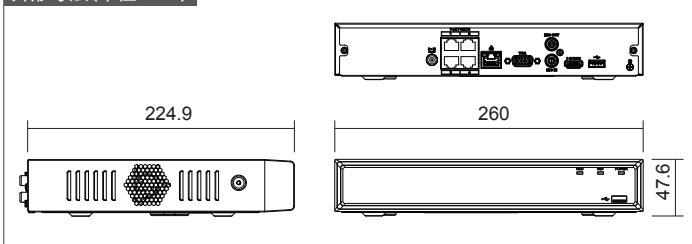

リモートDVR(リモートDVR制御)

DVRのメイン画面はリモートPCにコピーされ、DVRのOSDメニューを介してリモートでリアルタイムモニタリングと制御を行うことができます。

無料のVMS

さまざまな機能を備えた最大1,024台のNVRを無料でサポートするソフトウェア(コントロールセンター)を提供します。

外形寸法(単位:mm)

背面図

製品仕様			
ビデオ入力	チャンネル	4CH IPビデオ入力	
	プロトコル	WESP、OnvifプロファイルS	
	フォーマット	H264、H265 *	
	解像度	第1ストリーム:720p~4M、第2ストリーム:最大D1	
	パフォーマンス	40Mbps	
	ストリーム	RTSP over TCP、RTSP over HTTP	
PoE	PoEポート×4(最大25.5 W /ポート、合計50 W)		
ビデオ出力	ポート	HDMI×1、VGA×1	
	フォーマット	HDMI:1080p VGA:1920×1080、1280×1024、1024×768、800×600	
	モード	重複:HDMI、VGA、VGAスポット メインスポット*:HDMIメイン メインのみ:HDMIメイン、VGAオフ	
	表示	メイン:1、4分割画面 スポット*:1、4分割画面	
	録画	圧縮 H.264 / H.265 * 解決 第1ストリーム:720p以上、第2ストリーム:D1以下 レート 合計120 fps、最大30 fps / ch、4 M ビットレート 第一ストリーム:最大8Mbps、第2ストリーム:最大2Mbps モード 連続録画 / 手動録画 / 緊急録画 スケジュール 24時間 / 7日	
再生	モード	瞬時再生 / サーチ	
	速度	1倍、2倍、4倍、8倍、16倍、32倍、64倍	
	サーチタイプ	時間/カレンダー、イベント、サムネイル(時間、モーション)、テキスト	
ブロック再生	1日~99日		
イベント&アラーム	イベントソース	モーションディテクション、センサ入力、ビデオロス、テキスト入力	
	イベントスケジュール	24時間 / 7日	
アラーム	アラームアクション	ブザー、リレー、電子メール、FTP、アラームポップアップ	
	アラームソース	HDDエラー、パスワードエラー、WRSエラー、S.M.A.R.T、電源ON、記録失敗	
オーディオ	入力 / 出力	入力×1 (RCAジャック、ライン入力、1Vpp) / 出力×1 (HDMI&RCA)	
圧縮	G.711		
方向	双方向		
PTZ	プロトコル	OnvifプロトコルとWESPプロトコルによるIPカメラ	
ネットワーク	インタフェース	ファストイーサネットRJ-45ポート×1 (10 / 100Mbps)	
	プロトコル	WESP、HTTP、RTSP / RTP、(Onvif)、UPnP、RADIUS、TCP / IP、UDP、ARP、ICMP、DHCP、PPPoE、SMTP、SNMP、SNTP、TLS	
	DDNS	WNS、DynDNS、NoIP、WRS	
	TXパフォーマンス	60Mbps	
	NTP	モード:サーバー / Client / 両方 サーバー:パブリック / プライベート	
	ユーザー	モニタリング×10、再生×4、構成ツール×1	
	サービススリーミグ	サービスチャンネル*、リモートDVR	
	セキュリティ	ユーザーレベル	管理者 ×1、ユーザー×10
	ユーザー特権	メニュー、PTZ、再生、電源、コピー、ネットワークマイク	
	IPフィルタリング	10個のIPアドレス範囲	
ストレージ&バックアップ	ストレージデバイス	SATA HDD×1	
	ファイルシステム	独自のファイルシステム	
	容量	最大6TB HDD	
	バックアップの種類	マルチチャンネルexeファイル、シングルチャンネルaviファイル、JPEG(Capture)最大32GB(FAT32)	
バックアップデバイス	USB 2.0ドライブ×2(前面1、背面1)		
SMART(自己診断機能)	温度、状態確認		
シリアル&I/O	シリアルポート	—	
	センサ入力	—	
	リレー出力	—	
コントローラソフトウェア	デバイス	ジョイスティックキーボード(オプション)、マウス	
	HTML5 Webビューア	モニタリング / イベント/PTZ/ブラウザ による再生	
	Webビューア	モニタリング / イベント/PTZ / Internet Explorer による再生	
	モバイルビューア	モニタリング / 再生 / アラームプッシュ / PTZ / オーディオ / iPhone & Androidによるログビュー	
CMS	Control Center、最大 1024クライアント		
SDK	ActiveX(COM) SDK		
その他	寸法	260(幅)×224.9(奥行き)×47.6(高さ)mm	
	重量	0.8kg	
	動作保証温度	5℃~45℃	
	動作保証湿度	80%以下、結露なきこと	
	電源	DC 48V 1.25A、50 / 60Hz	
	消費電力	最大5.3W(HDDを除く)	
	規格認証	KC、FCC、CE、RoHS	
原産国	中国		