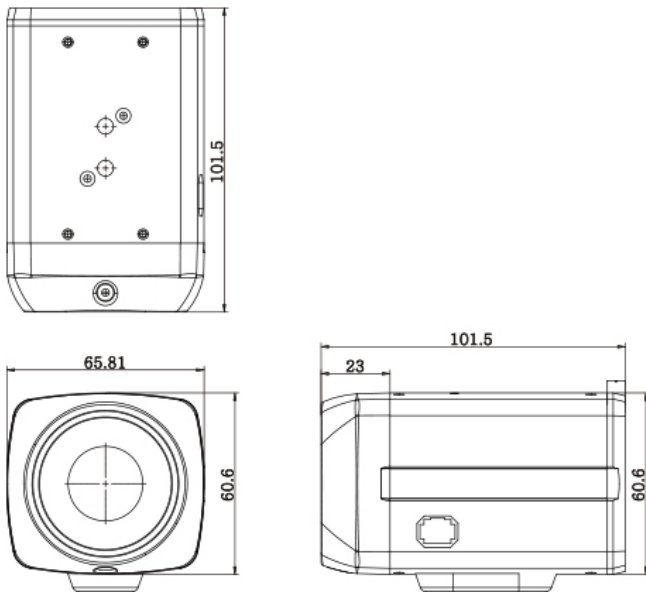

外形寸法 (単位: mm)

製品仕様

撮像素子	2.1メガピクセルCMOS SONY STARVISセンサー	
総解像度	1920 (H) ×1080 (V) =2.1メガピクセル	
走査方式	プログレッシブスキャン	
レンズ	フィルター	トゥルーデイナイト (ICR)
	タイプ	C / CSマウント、DCオートアイリス/マニュアル
ビデオ出力	出力	2 系統 (BNC 1.0 Vp-p, 75Ω)
	解像度	1080P30 / 720P30, 720P60 (クロップ)
	ビデオフォーマット	TVIまたはHD-A×1、CVBS×1
ビデオコントロール	AGC	0 ~ 10 段階
	S/N 比	52dB 以上
	WDR	OFF / HLC / BLC / WDR
	ACE	OFF / LOW / MIDDLE / HIGH
	最低被写体照度	0.02 ルクス (DSS×32)
	DNR	OFF / LOW / MIDDLE / HIGH
	アイリス調整	DC / MANUAL
	ホワイトバランス	AUTO / AUTOext / PRESET / MANUAL
	電子シャッター	INDOOR / OUTDOOR / INDOOR-ANTI-BLUR / OUTDOOR-ANTI-BLUR / FLICKER / MANUAL (11段階)
	OSD 言語	英語
	デイナイト	COLOR / BW / EXTERN / AUTO
	DEFOG	OFF / ON (AUTO / MANUAL-LOW / MIDDLE / HIGH)
	プライバシーマスク	OFF / ON (10ヶ所)
	Defect	LIVE DPC
	DSS	OFF / AUTO / ×2 ~ ×32
	デジタルエフェクト	OFF / H-MIRROR / V-MIRROR
OSD コントロール	OSD Key / CoC (HiK-Cプロトコル)	
消費電力	最大3W	
入力電源	PoC (DC33V±10%)	
外形寸法	65.8 (幅) ×60.8 (高さ) ×101.5 (奥行き) mm	
重量	0.26kg	
動作保証温度/湿度	-10°C~+50°C / 最大90% RH	
保管温度/湿度	-20°C~+60°C / 最大90% RH	
規格認証	KC	
原産国	韓国	

WEBGATE ダミーボックスカメラ

KD1080B

本体希望小売価格 18,400 円

KA1080PB と同型のダミーカメラです。
レンズは別売です。

ダミーレンズ 品番: DM308DC-2 本体希望小売価格 7,200 円