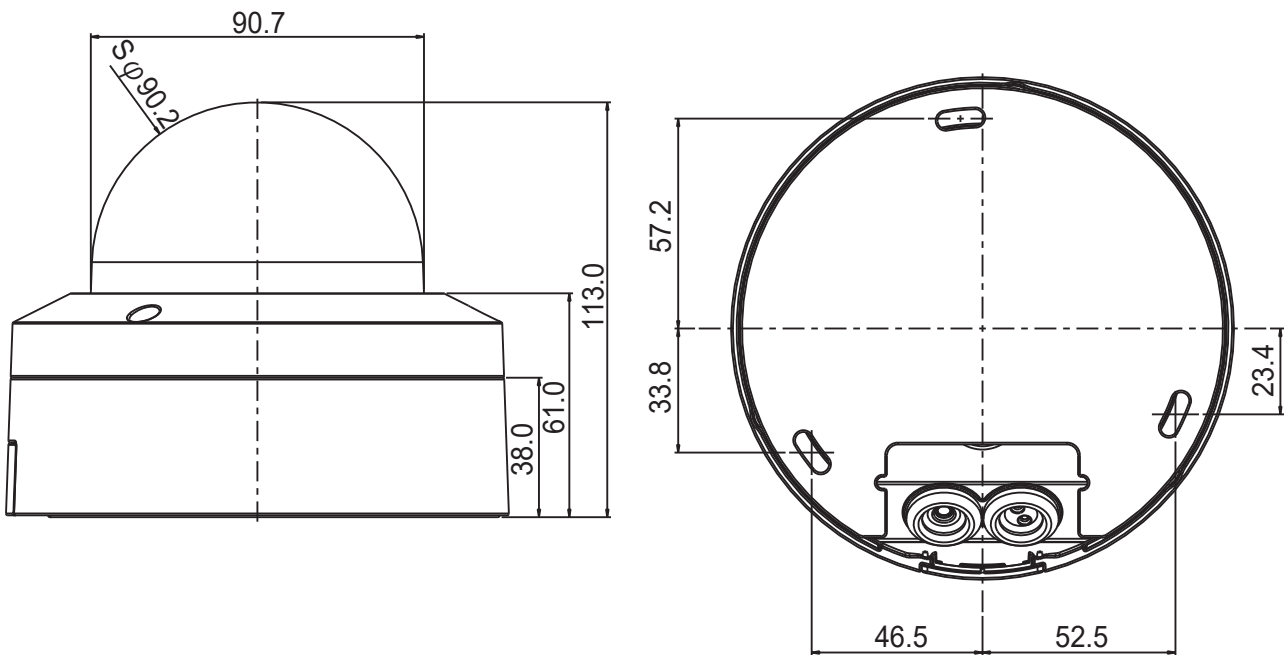

【仕様書】

型番:NDE-3502-AL /NDE-3503-AL

※仕様および外観は、改良のため予告なく変更することがあります。

株式会社 店舗プランニング

作成日

2022/07/07