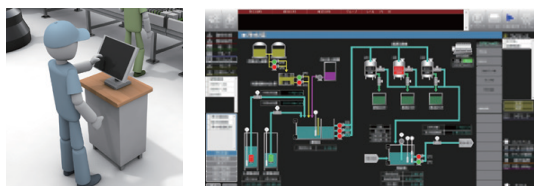

ONVIF コネクターでオペレーション画面や生体情報映像をそのまま登録

工場などでのオペレーション画面の監視