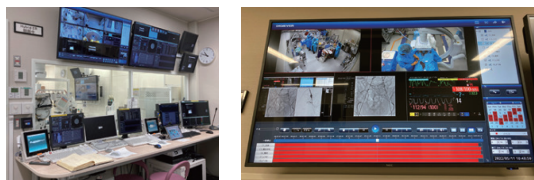

DS-2205 UHD 限

希望小売価格 オープン価格

特長

- 最大20台※1（標準5台）のネットワークカメラ（Canon・SONY・Panasonic・VIVOTEK・Axis製など）を登録・録画可能な機器です。
- 操作は、USB端子にマウスを接続することにより、PCレスにてモニタリング、録画再生可能です。
- デジタル信号をそのまま保存するため、鮮明な映像及び、高品質な音声の再生が可能です。
- 4K録画及び出力（HDMI）、H.265（※対応カメラ依存）対応。より高精細な映像を録画できます。

ONVIF コネクターでオペレーション画面や生体情報映像をそのまま登録できます！

ONVIF 規格対応

ネットワークカメラと互換性のある規格「ONVIF」に対応。
 ネットワークカメラと混在してライブ配信映像を閲覧することができます。

出力端子別に 3 種類の機種をご用意

AHD/HDMI、SDI、DVI/VGA、それぞれの出力端子に対応した機種をご用意しています。

様々なメーカーの機器と組み合わせ可能

DIGISTOR はマルチメーカー対応なので、国内外問わず様々なメーカーのカメラとの組み合わせが可能です。

ONVIF コネクターでオペレーション画面や生体情報映像をそのまま登録

工場などでのオペレーション画面の監視

病院などでの手術映像・生体情報映像の確認

システム構成イメージ