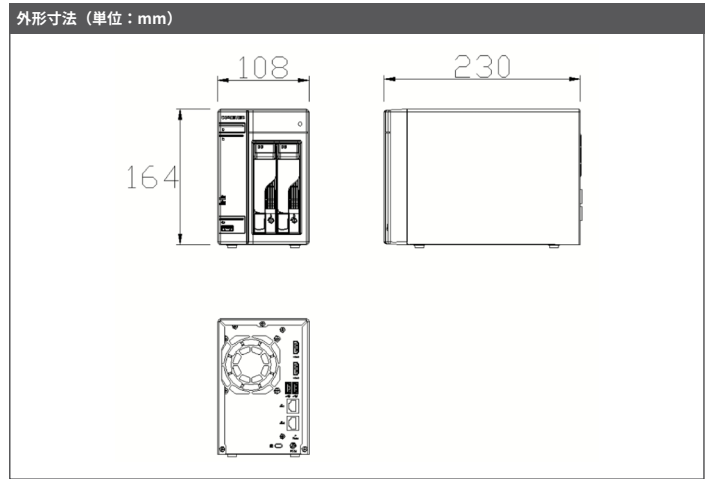

DS-2205 UHD 限

希望小売価格 オープン価格

特長

- 最大20台※1（標準5台）のネットワークカメラ（Canon・SONY・Panasonic・VIVOTEK・Axis製など）を登録・録画可能な機器です。
- 操作は、USB端子にマウスを接続することにより、PCレスにてモニタリング、録画再生可能です。
- デジタル信号をそのまま保存するため、鮮明な映像及び、高品質な音声の再生が可能です。
- 4K録画及び出力（HDMI）、H.265（※対応カメラ依存）対応。より高精細な映像を録画できます。

ライセンス購入時の追加カメラ台数

標準	1UP	2UP	3UP	4UP
5ch	9ch	12ch	16ch	20ch

製品仕様		
録画	同時録画・録音カメラ台数 (対応ネットワーク・カメラ)	最大20台※1 (Canon、SONY、Panasonic、VIVOTEK、Axis製など) ※弊社ホームページにて対応カメラ表をご参照ください。 ※1…別途アップグレードキー (DS-21EX) を購入することで、5CH(標準) →9→12→16→20CHへ アップグレード可能
	録画モード	常時、スケジュール、モーション等 (カメラに依存)
	録画設定項目	解像度、画質、フレームレート、ビットレート (カメラ性能、ネットワーク環境に依存)
	映像圧縮方式	M-JPEG、MPEG-4、H.264、H.265 (カメラに依存)
記録媒体	録画ファイル形式	独自AVI ※専用コーデックが必要/汎用AVI ※設定にて選択可能
	SATA HDD	最大2台
インターフェース	LANポート	RJ-45 (100BASE-TX / 1000BASE-T/2.5GBASE-T、自動切替)×2
	USB端子	USB 3.2×3
	映像出力端子	HDMI×2 (映像・音声出力用) ※同時出力可能。ただし4Kモニター接続の場合はモニター1台のみ
管理	ユーザー管理	カメラごとモニタリング、録画の権限他設定可能
	アラート通知	Eメール、警告音、イベント・ログ、ネットワークパトライトとの連動による通知
ネットワーク	対応プロトコル	HTTP、TCP/IP、SMTP、DHCP、DNS、DDNS、FTP、NTP、UPnP
	電源	AC100V (専用ACアダプタにより供給)
一般仕様	消費電力	約35W (1TB HDD×2使用時)
	LED	HDD、電源
	使用温度範囲	0°C～+40°C
	使用湿度範囲	20%～80%RH (ただし、結露なきこと)
	外形寸法	約108 (W) ×164 (H) ×230 (D) mm (※突起物含まず)
	質量	2.0kg (HDD含まず)

ローカルディスプレイ使用時

映像出力	モニター出力	HDMI 最大出力解像度 4K ※4K接続時はデュアルモニターは使用できません。
	表示モード	ライブ：1/2/3/4/5/6/8/9/10/12/16/20 & 5+1/12+1分割、シーケンシャル、全画面表示 録画再生：1画面、4画面、5画面、16画面、全画面表示
	検索モード	日時指定検索