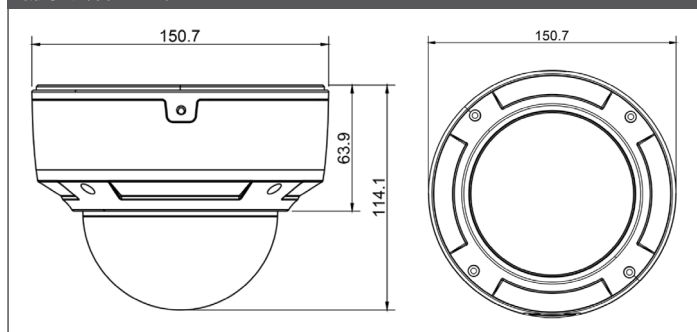

特長

- 5メガピクセル (2880 × 1620) H.265 コーディング
- 最大解像度 2880 × 1620
- 2.8mm~12mm 電動レンズ
- 3ストリーム対応
- マイクロ SD カードスロット内蔵、最大 256GB
- ICR 自動切替、トゥルーデイ&ナイト、ROI
- 3D DNR、WDR (120dB)、HLC、BLC、スマート IR
- DC12V/PoE 給電
- 赤外線照射での夜間視認距離 50m
- IP67 & IK10 準拠の防塵・防水性能

外形寸法 (単位: mm)

製品仕様			
ビデオ	ビデオ圧縮	H.265, H.264, MJPEG	
	解像度	5MP, 4MP, 3MP, 1080P, 720P, D1, 480×240, CIF	
	ビットレート	64Kbps~8Mbps	
	ビットレート制御	VBR / CBR	
ストリーミング	ストリーム1	5MP@20fps, 4MP/3MP/1080P/720P@30fps	
	ストリーム2	720P/D1/CIF@30fps	
	ストリーム3	D1/480×240/CIF@30fp	
カメラ	イメージセンサー	1/2.7インチCMOS	
	最大解像度	2880 (H)×1620 (V)	
	電子シャッター	1/1~1/100000秒、自動、手動、アンチフリッカー、DSS	
	最低被写体照度	カラー: 0.007Lux @ (F1.6, AGCオン)、白黒: 0 Lux、IRオン	
	レンズ	デイ&ナイト	トゥルーデイナイト
		レンズタイプ	電動バリフォーカル
		焦点距離	2.8~12mm
	視野角	水平: 100°~36.5°、垂直: 52°~20.5°、奥行: 116°~41°	
	機能	デイナイト	自動 / カラー / 白黒 / 外部 / 低照度カラー
		画像補正	WDR (120dB), HLC, BLC
		DNR	対応
		ミラー	左/右 (水平)、上/下 (垂直)
		ホワイトバランス	自動 / AutoExt / プリセット / 手動
		プライバシーマスク	対応
イベント		動体検知、改ざん検知	
デフォグ		非対応	
AI		人物、自動車	
赤外線照射距離		50m	
OSD		対応	
入出力	アラーム	入力	非対応
		出力	非対応
	映像出力	非対応	
	オーディオ	入力	1
出力	非対応		
システム	ストレージ	microSDカードスロット内蔵、最大256GBまで対応	
	管理	システムログ、インポート/エクスポート設定、時刻設定	
	アップグレード	IPツールアップグレード、Webページアップグレード	
	メンテナンス	設定の初期化、再起動、部分的な設定の初期化、スケジュール再起動	
Web ページの言語	韓国語、英語		
ネットワーク & ソフトウェア	イーサネット	RJ-45	
	ポート	Http: 80 / Https: 443 / RTSP: 554	
	プロトコル	UDP, IPv4, IPv6, DHCP, NTP, RTSP, RTP, RTCP, PPPoE, DDNS, SMTP, FTP, 802.1x, SNMP, UPnP, RTMP, HTTP, HTTPS, QoS	
	IP カメラプロトコル	Onvif	
	同時ライブビュー	Onvifで最大10ストリーム(3台のNVRをサポート)	
	Web ブラウザ	Chrome、Edge、Safari、Firefox (HTML5対応)	
	PC CMS ソフトウェア	コントロールセンター、コントロールセンタープロ	
	モバイルビューワ	対応(Android, iOS)	
	リレーサーバー	非対応	
	セキュリティ	オンラインユーザー、IPアドレスフィルタリング、不正ログインロック	
電氣的仕様	電源	DC 12V ±10%, PoE (802.3af)	
消費電力	<8.5W		
環境的仕様	動作保証温度 / 湿度	-30°C~60°C / 0% RH - 95% RH	
機械的仕様	寸法	Ø 150.7×114.1	
	重量	1.1kg	
規格認証	保護規格	IP67 & IK10	
	認定資格	CE, FCC	
原産国	中国		