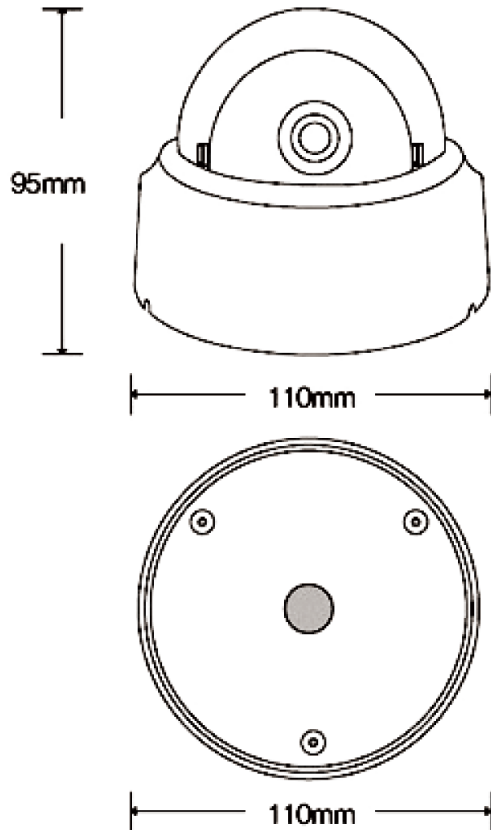

## NDH-80W

本体希望小売価格 64,000 円 (税抜) &lt;パリアフォーカルレンズ&gt;

広角

WDR

## 特長

- 1/2.8 インチ SONY CMOS
- アナログ HD (AHD/TVI 2M) 出力対応
- アナログ (CVBS) 出力対応
- DNR (デジタルノイズリダクション)
- WDR (ワイドダイナミックレンジ)
- デフォグ: デジタル霧補正機能
- 2.1mm 広角レンズ搭載

## 外形寸法 (単位: mm)

## 製品仕様

撮像素子	1/2.8型 SONY CMOS (プログレッシブ)
出力解像度	アナログ (HD TVI/AHD) :1920×1080p,1280×720p CVBS (アナログ) : 700TV本
ビデオ出力※選択出力方式	アナログHD (TVI/AHD 互換), CVBS (アナログ)
S/N 比	50dB以上
レンズ	2.1mm (広角固定レンズ)
レンズ画角	水平:約146°、垂直:約84°、対角:約166°
シャッタースピード	1/30~1/30,000秒
デイ&ナイト	Auto / Color / B&W / Ext
デジタルノイズリダクション	Off / Low / Middle / High
最低被写体照度	カラー1.0ルクス / 白黒0.5ルクス
WDR / BLC / HLC	OFF / BLC / WDR
入力電圧	DC12V ±10%
消費電力	250mA
動作温度 / 湿度	-5°C~+40°C / 最大80%
映像出力	BNC (75Ω)
外形寸法	Ø110mm (直径) ×95mm (高さ)
重量	約0.25kg
原産国	韓国