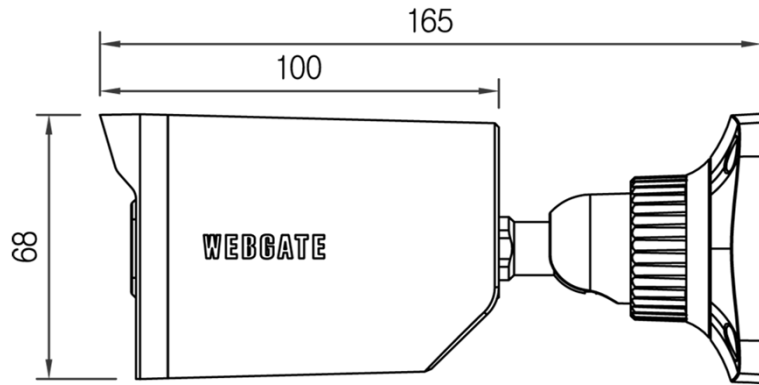

【仕様書】

型番：NE2110BL-SIR1-F2.8

仕様		内容	
メーカー名		WEBGATE	
製品型番		NE2110BL-SIR1-F2.8	
ビデオ	圧縮	H.265/265+, H.264/264+, MJPEG	
	解像度	1080P, 720P, D1, VGA, 480×240, CIF	
	ビットレート	64Kbps ~ 6Mbps	
	ビットレート制御	VBR / CBR	
	ストリーミング	ストリーム 1 : 30fps (1920×1080,1280×720) ストリーム 2 : 30fps (720×480,640×480,352×240) ストリーム 3 : 30fps (720×480,480×240,352×240)	
カメラ	イメージセンサー	1/2.8 インチ 2MP CMOS	
	最大解像度	1920 × 1080	
	電子シャッター	1/3秒~1/100000秒,自動,手動,フリッカー防止,DSS	
	最低被写体照度	カラー	0.008Lux @ (F1.6, AGC オン)
		白黒	IR オン時 : 0Lux
	レンズ	デイ&ナイト	トゥルーデイ & ナイト
		タイプ	固定
		焦点距離	2.8mm
		画角	水平 : 107° 垂直 : 56° 対角 : 126°
	機能	デイ/ナイト	自動 / 昼間 / 夜間 / タイミング
		画像補正	WDR(120dB),HLC,BLC
		DNR	対応
		ミラー	画像ミラー(水平),画像反転(垂直)
		ホワイトバランス	自動 / 屋内 / 屋外 / 手動
		プライバシーマスク	対応
		イベント	スマートモーション検知,改ざん検知
		デフォグ	非対応
AI		ラインクロス,領域侵入検知(人物・車両分類)	
ライト		デュアルライト(赤外線 & 白色LED)	
照射距離		30m(赤外線照明),30m(白色照明)	
OSD		対応	
入力 / 出力		アラーム	入力
	出力		非対応
	ビデオ出力	非対応	
	オーディオ	入力	1CH オーディオ入力,1CH 内蔵マイク
		出力	非対応
		圧縮	G711A / G711U
ストレージ	内蔵マイクロSDカードスロット(最大256GB)		
システム	管理	システムログ,設定のインポート/エクスポート,時刻設定	
	アップグレード	IPツールアップグレード,ウェブページアップグレード	
	メンテナンス	初期化設定,再起動,部分設定の初期化,スケジュール再起動	
	ウェブページ言語	韓国語,英語,日本語	

【仕様書】

型番：NE2110BL-SIR1-F2.8

仕様		内容	
ネットワーク & ソフトウェア	ネットワーク & ソフトウェア	イーサネット	RJ-45
		ポート	HTTP : 80 / HTTPS : 443 / RTSP : 554
		プロトコル	UDP,IPv4,IPv6,DHCP,NTP,RTSP,RTP,RTCP,PPPoE,DDNS,SMTP,FTP,802.1x,SNMP,UPnP,RTMP,HTTP,HTTPs,QoS
		IPカメラプロトコル	ONVIF
		同時ライブビュー	最大4ストリーム(ONVIF対応,1台のNVRをサポート)
		Webブラウザ	Chrome,Edge,Safari,Firefox(HTML5対応)
		PC CMSソフトウェア	コントロールセンター,コントロールセンタープロ
		モバイルビューアー	DVR/NVR対応(Android,iOS)
	リレーサーバー	非対応	
	セキュリティ	オンラインユーザー,IPアドレスフィルタリング,不正ログインロック	
環境	電源	DC 12V ± 10%,PoE (802.3af)	
	外形寸法	69 (W) × 68 (H) × 165 (D) mm	
	消費電力	< 6W	
	動作温度	-30° C ~ 60° C (-22° F ~ 140° F)	
	動作湿度	0% RH ~ 95% RH	
	保護規格	IP67	
	認証	KC,CE,FCC	
	重量	450g	

(FRONT VIEW)

(SIDE VIEW)