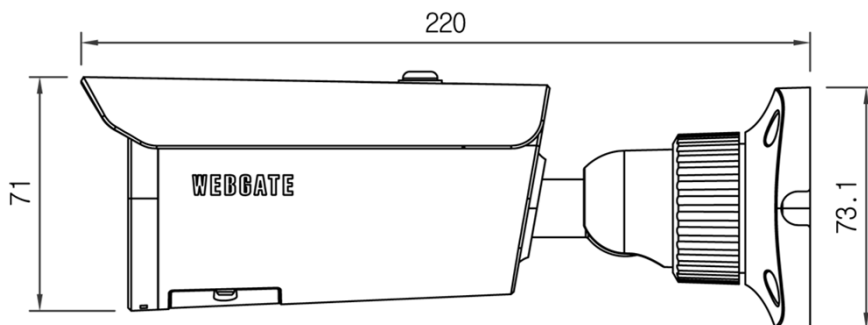

【仕様書】

型番：NE2110BL-SIR2-AF

仕様		内容	
メーカー名		WEBGATE	
製品型番		NE2110BL-SIR2-AF	
ビデオ	圧縮	H.265/265+, H.264/264+, MJPEG	
	解像度	1080P, 720P, D1, VGA, 480×240, CIF	
	ビットレート	64Kbps ~ 6Mbps	
	ビットレート制御	VBR / CBR	
	ストリーミング	ストリーム 1 : 30fps (1920×1080,1280×720) ストリーム 2 : 30fps (720×480,640×480,352×240) ストリーム 3 : 30fps (720×480,480×240,352×240)	
	イメージセンサー	1/2.8 インチ 2MP CMOS	
	最大解像度	1920 × 1080	
	電子シャッター	1/3秒~1/100000秒,自動,手動,フリッカー防止,DSS	
	最低被写体照度	カラー	0.006Lux @ (F1.4, AGC オン)
		白黒	IR オン時 : 0Lux
	レンズ	デイ&ナイト	トゥルーデイ&ナイト
		タイプ	電動バリフォーカル
		焦点距離	2.8~12mm
		画角	水平 : 98° ~33° 垂直 : 52° ~20° 対角 : 120° ~40°
	機能	デイ/ナイト	自動 / 昼間 / 夜間 / タイミング
		画像補正	WDR(120dB),HLC,BLC
		DNR	対応
		ミラー	画像ミラー(水平),画像反転(垂直)
		ホワイトバランス	自動 / 屋内 / 屋外 / 手動
		プライバシーマスク	対応
イベント		スマートモーション検知,改ざん検知	
デフォグ		非対応	
AI		ラインクロス,領域侵入検知(人物・車両分類)	
ライト		デュアルライト(赤外線&白色LED)	
照射距離		50m(赤外線照明),40m(白色照明)	
OSD		対応	
入力 / 出力	アラーム	入力	非対応
		出力	非対応
	ビデオ出力	非対応	
	オーディオ	入力	1CH オーディオ入力,1CH 内蔵マイク
		出力	非対応
	圧縮	G711A / G711U	
ストレージ	内蔵マイクロSDカードスロット(最大256GB)		
システム	管理	システムログ,設定のインポート/エクスポート,時刻設定	
	アップグレード	IPツールアップグレード,ウェブページアップグレード	
	メンテナンス	初期化設定,再起動,部分設定の初期化,スケジュール再起動	
	ウェブページ言語	韓国語,英語,日本語	

【仕様書】

型番：NE2110BL-SIR2-AF

仕様		内容	
ネットワーク & ソフトウェア	ネットワーク	イーサネット	RJ-45
	ソフトウェア	ポート	HTTP : 80 / HTTPS : 443 / RTSP : 554
		プロトコル	UDP,IPv4,IPv6,DHCP,NTP,RTSP,RTP,RTCP,PPPoE,DDNS,SMTP,FTP,802.1x,SNMP,UPnP,RTMP,HTTP,HTTPs,QoS
		IPカメラプロトコル	ONVIF
		同時ライブビュー	最大6ストリーム(ONVIF対応,2台のNVRをサポート)
		Webブラウザ	Chrome,Edge,Safari,Firefox(HTML5対応)
		PC CMSソフトウェア	コントロールセンター,コントロールセンタープロ
		モバイルビューアー	DVR/NVR対応(Android,iOS)
		リレーサーバー	非対応
セキュリティ	オンラインユーザー,IPアドレスフィルタリング,不正ログインロック		
環境	電源	DC 12V ± 10%,PoE (802.3af)	
	外形寸法	80 (W) × 71 (H) × 220 (D) mm	
	消費電力	< 8.5W	
	動作温度	-30° C ~ 60° C (-22° F ~ 140° F)	
	動作湿度	0% RH ~ 95% RH	
	保護規格	IP67	
	認証	KC,CE,FCC	
	重量	680g	

(FRONT VIEW)

(SIDE VIEW)