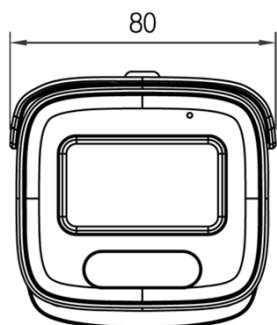

【仕様書】

型番：NE2110BL-SIR2-AF

仕様		内容	
メーカー名		WEBGATE	
製品型番		NE2110BL-SIR2-AF	
ビデオ	圧縮	H.265/265+, H.264/264+, MJPEG	
	解像度	1080P, 720P, D1, VGA, 480×240, CIF	
	ビットレート	64Kbps ~ 6Mbps	
	ビットレート制御	VBR / CBR	
	ストリーミング	ストリーム 1 : 30fps (1920×1080,1280×720) ストリーム 2 : 30fps (720×480,640×480,352×240) ストリーム 3 : 30fps (720×480,480×240,352×240)	
	イメージセンサー	1/2.8 インチ 2MP CMOS	
	最大解像度	1920 × 1080	
	電子シャッター	1/3秒~1/100000秒,自動,手動,フリッカー防止,DSS	
	最低被写体照度	カラー	0.006Lux @ (F1.4, AGC オン)
		白黒	IR オン時 : 0Lux
	レンズ	デイ&ナイト	トゥルーデイ&ナイト
		タイプ	電動バリフォーカル
		焦点距離	2.8~12mm
		画角	水平 : 98° ~33° 垂直 : 52° ~20° 対角 : 120° ~40°
	機能	デイ/ナイト	自動 / 昼間 / 夜間 / タイミング
		画像補正	WDR(120dB),HLC,BLC
		DNR	対応
		ミラー	画像ミラー(水平),画像反転(垂直)
		ホワイトバランス	自動 / 屋内 / 屋外 / 手動
		プライバシーマスク	対応
イベント		スマートモーション検知,改ざん検知	
デフォグ		非対応	
AI		ラインクロス,領域侵入検知(人物・車両分類)	
ライト		デュアルライト(赤外線&白色LED)	
照射距離		50m(赤外線照明),40m(白色照明)	
OSD		対応	
入力 / 出力	アラーム	入力	非対応
		出力	非対応
	ビデオ出力	非対応	
	オーディオ	入力	1CH オーディオ入力,1CH 内蔵マイク
		出力	非対応
	圧縮	G711A / G711U	
ストレージ	内蔵マイクロSDカードスロット(最大256GB)		
システム	管理	システムログ,設定のインポート/エクスポート,時刻設定	
	アップグレード	IPツールアップグレード,ウェブページアップグレード	
	メンテナンス	初期化設定,再起動,部分設定の初期化,スケジュール再起動	
	ウェブページ言語	韓国語,英語,日本語	

【仕様書】

型番：NE2110BL-SIR2-AF

仕様		内容	
ネットワーク & ソフトウェア	ネットワーク	イーサネット	RJ-45
	ソフトウェア	ポート	HTTP : 80 / HTTPS : 443 / RTSP : 554
		プロトコル	UDP,IPv4,IPv6,DHCP,NTP,RTSP,RTP,RTCP,PPPoE,DDNS,SMTP,FTP,802.1x,SNMP,UPnP,RTMP,HTTP,HTTPs,QoS
		IPカメラプロトコル	ONVIF
		同時ライブビュー	最大6ストリーム(ONVIF対応,2台のNVRをサポート)
		Webブラウザ	Chrome,Edge,Safari,Firefox(HTML5対応)
		PC CMSソフトウェア	コントロールセンター,コントロールセンタープロ
		モバイルビューアー	DVR/NVR対応(Android,iOS)
		リレーサーバー	非対応
セキュリティ	オンラインユーザー,IPアドレスフィルタリング,不正ログインロック		
環境	電源	DC 12V ± 10%,PoE (802.3af)	
	外形寸法	80 (W) × 71 (H) × 220 (D) mm	
	消費電力	< 8.5W	
	動作温度	-30° C ~ 60° C (-22° F ~ 140° F)	
	動作湿度	0% RH ~ 95% RH	
	保護規格	IP67	
	認証	KC,CE,FCC	
	重量	680g	

(FRONT VIEW)

(SIDE VIEW)