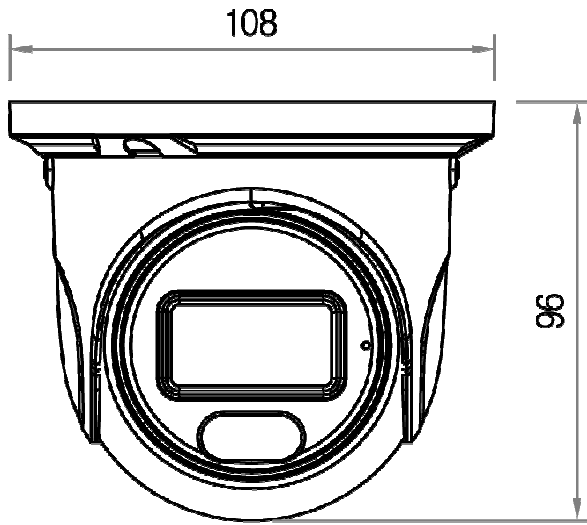

【仕様書】

型番：NE2110ED-SIR1-F2.8

| 仕様 | | 内容 | |
|-----------------|-----------------------------------|----------------------------------|---|
| ネットワーク & ソフトウェア | ネットワーク | イーサネット | RJ-45 |
| | ソフトウェア | ポート | HTTP : 80 / HTTPS : 443 / RTSP : 554 |
| | | プロトコル | UDP, IPv4, IPv6, DHCP, NTP, RTSP, RTP, RTCP, PPPoE, DDNS, SMTP, FTP, 802.1x, SNMP, UPnP, RTMP, HTTP, HTTPs, QoS |
| | | IPカメラプロトコル | ONVIF |
| | | 同時ライブビュー | 最大6ストリーム(ONVIF対応,2台のNVRをサポート) |
| | | WEBブラウザ | Chrome, Edge, Safari, Firefox (HTML5 Support) |
| | | PC CMSソフトウェア | コントロールセンター,コントロールセンタープロ |
| | | モバイルビューアー | DVR/NVR対応(Android,iOS) |
| | | リレーサーバー | 非対応 |
| セキュリティ | オンラインユーザー,IPアドレスフィルタリング,不正ログインロック | | |
| 環境 | 電源 | DC 12V ± 10%, PoE (802.3af) | |
| | 外形寸法 | Ø108 × 96 mm | |
| | 消費電力 | < 6W | |
| | 動作温度 | -30° C ~ 60° C (-22° F ~ 140° F) | |
| | 動作湿度 | 0% RH ~ 95% RH | |
| | 保護規格 | IP67 | |
| | 認証 | KC, CE, FCC | |
| | 重量 | 450g | |