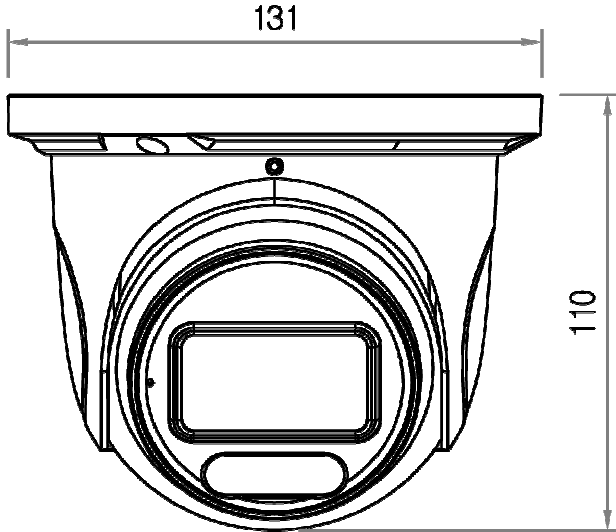

【仕様書】

型番：NE2110ED-SIR2-AF

仕様		内容	
メーカー名		WEBGATE	
製品型番		NE2110ED-SIR2-AF	
ビデオ	圧縮	H.265/265+,H.264/264+, MJPEG	
	解像度	1080P, 720P, D1, VGA, 480×240, CIF	
	ビットレート	64Kbps ~ 6Mbps	
	ビットレート制御	VBR / CBR	
	ストリーミング	ストリーム1 : 30fps (1920×1080, 1280×720) ストリーム2 : 30fps (720×480, 640×480, 352×240) ストリーム3 : 30fps (720×480, 480×240, 352×240)	
カメラ	イメージセンサー	1/2.8インチ 2MP CMOS	
	最大解像度	1920 × 1080	
	電子シャッター	1/3秒~1/1000000秒,オート,マニュアル,フリッカー防止,DSS	
	最低被写体照度	カラー	0.006Lux @ (F1.4, AGC オン)
		白黒	IRオン時 : 0Lux
	レンズ	デイ&ナイト	トゥルーデイ&ナイト
		タイプ	電動バリフォーカル
		焦点距離	2.8~12mm
		画角	水平 : 98° ~33° 垂直 : 52° ~20° 対角 : 120° ~40°
	機能	デイ/ナイト	自動 / 日中 / 夜間 / タイミング
		画像補正	WDR(120dB), HLC, BLC
		DNR	対応
		ミラー	画像ミラー(水平),画像反転(垂直)
		ホワイトバランス	自動 / 屋内 / 屋外 / 手動
		プライバシーマスク	対応
		イベント	スマートモーション検知,改ざん検知
		デフォグ	非対応
AI		ラインクロス,領域侵入(人・車両分類)	
ライト		デュアルライト(赤外線&白色LED)	
照射距離		40m(赤外線照明),40m(白色照明)	
OSD		対応	
入力/出力	アラーム	入力	非対応
		出力	非対応
	ビデオ出力	非対応	
	オーディオ	入力	1CHオーディオ入力,1CH内蔵マイク
		出力	非対応
		圧縮	G711A / G711U
ストレージ	内蔵マイクロSDカードスロット(最大256GB)		
システム	管理	システムログ,インポート/エクスポート設定,時刻設定	
	アップグレード	IPツールアップグレード,ウェブページアップグレード	
	メンテナンス	設定の初期化,再起動,部分的な設定の初期化,スケジュール再起動	
	ウェブページ言語	韓国語,英語,日本語	

【仕様書】

型番：NE2110ED-SIR2-AF

仕様		内容		
ネットワーク & ソフトウェア	ネットワーク	イーサネット	RJ-45	
	ソフトウェア	ポート	HTTP : 80 / HTTPS : 443 / RTSP : 554	
		プロトコル	UDP, IPv4, IPv6, DHCP, NTP, RTSP, RTP, RTCP, PPPoE, DDNS, SMTP, FTP, 802.1x, SNMP, UPnP, RTMP, HTTP, HTTPs, QoS	
		IPカメラプロトコル	ONVIF	
		同時ライブビュー	最大6ストリーム(ONVIF対応,2台のNVRをサポート)	
		WEBブラウザ	Chrome, Edge, Safari, Firefox (HTML5 Support)	
		PC CMSソフトウェア	コントロールセンター,コントロールセンタープロ	
		モバイルビューアー	DVR/NVR対応(Android,iOS)	
		リレーサーバー	非対応	
		セキュリティ	オンラインユーザー,IPアドレスフィルタリング,不正ログインロック	
環境	電源	DC 12V ± 10%, PoE (802.3af)		
	外形寸法	Ø 131 × 110 mm		
	消費電力	< 8.8W		
	動作温度	-30° C ~ 60° C (-22° F ~ 140° F)		
	動作湿度	0% RH ~ 95% RH		
	保護規格	IP67		
	認証	KC, CE, FCC		
	重量	660g		