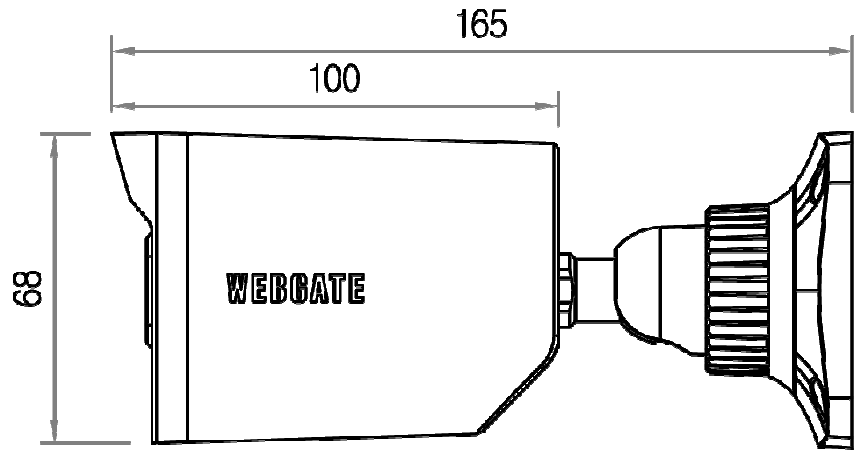

【仕様書】

型番：NE6110BL-SIR1-F2.8

仕様		内容	
メーカー名		WEBGATE	
製品型番		NE6110BL-SIR1-F2.8	
ビデオ	圧縮	H.265/265+,H.264/264+, MJPEG	
	解像度	6MP, 4MP, 1080P, 720P, D1, VGA, 480×240,CIF	
	ビットレート	64Kbps ~ 8Mbps	
	ビットレート制御	VBR / CBR	
	ストリーミング	ストリーム 1 : 30fps (2560×1440,1920×1080) 20fps (3200×1800) ストリーム 2 : 30fps (1280×720,720×480,640×480,352×240) ストリーム 3 : 30fps (720×480, 480×240, 352×240)	
カメラ	イメージセンサー	1/2.5インチ 6MP CMOS	
	最大解像度	3200 × 1800	
	電子シャッター	1/4秒~1/1000000秒,オート,マニュアル,フリッカー防止,DSS	
	最低被写体照度	カラー	0.008Lux @ (F1.6, AGC オン)
		白黒	IRオン時：0Lux
	レンズ	デイ&ナイト	トゥルーデイ&ナイト
		タイプ	固定
		焦点距離	2.8mm
		画角	水平：104° 垂直：55° 対角：128°
	機能	デイ/ナイト	自動 / 日中 / 夜間 / タイミング
		画像補正	WDR(120dB), HLC, BLC
		DNR	対応
		ミラー	画像ミラー(水平),画像反転(垂直)
		ホワイトバランス	自動 / 屋内 / 屋外 / 手動
		プライバシーマスク	対応
		イベント	スマートモーション検知,改ざん検知
		デフォグ	非対応
AI		ラインクロス,領域侵入(人・車両分類)	
ライト		デュアルライト(赤外線&白色LED)	
照射距離		30m(赤外線照明),30m(白色照明)	
OSD		対応	
入力/出力	アラーム	入力	非対応
		出力	非対応
	ビデオ出力	非対応	
	オーディオ	入力	1CHオーディオ入力,1CH内蔵マイク
		出力	非対応
		圧縮	G711A / G711U
ストレージ	内蔵マイクロSDカードスロット(最大256GB)		
システム	管理	システムログ,インポート/エクスポート設定,時刻設定	
	アップグレード	IPツールアップグレード,ウェブページアップグレード	
	メンテナンス	設定の初期化,再起動,部分的な設定の初期化,スケジュール再起動	
	ウェブページ言語	韓国語,英語,日本語	

【仕様書】

型番：NE6110BL-SIR1-F2.8

仕様		内容	
ネットワーク & ソフトウェア	ネットワーク & ソフトウェア	イーサネット	RJ-45
		ポート	HTTP : 80 / HTTPS : 443 / RTSP : 554
		プロトコル	UDP, IPv4, IPv6, DHCP, NTP, RTSP, RTP, RTCP, PPPoE, DDNS, SMTP, FTP, 802.1x, SNMP, UPnP, RTMP, HTTP, HTTPs, QoS
		IPカメラプロトコル	ONVIF
		同時ライブビュー	最大6ストリーム(ONVIF対応,2台のNVRをサポート)
		WEBブラウザ	Chrome, Edge, Safari, Firefox (HTML5 Support)
		PC CMSソフトウェア	コントロールセンター,コントロールセンタープロ
		モバイルビューアー	DVR/NVR対応(Android,iOS)
	リレーサーバー	非対応	
	セキュリティ	オンラインユーザー,IPアドレスフィルタリング,不正ログインロック	
環境	電源	DC 12V ± 10%, PoE (802.3af)	
	外形寸法	69 (W) × 68 (H) × 165 (D) mm	
	消費電力	≤ 6.5W	
	動作温度	-30° C ~ 60° C (-22° F ~ 140° F)	
	動作湿度	0% RH ~ 95% RH	
	保護規格	IP67	
	認証	KC, CE, FCC	
	重量	450g	

(FRONT VIEW)

(SIDE VIEW)