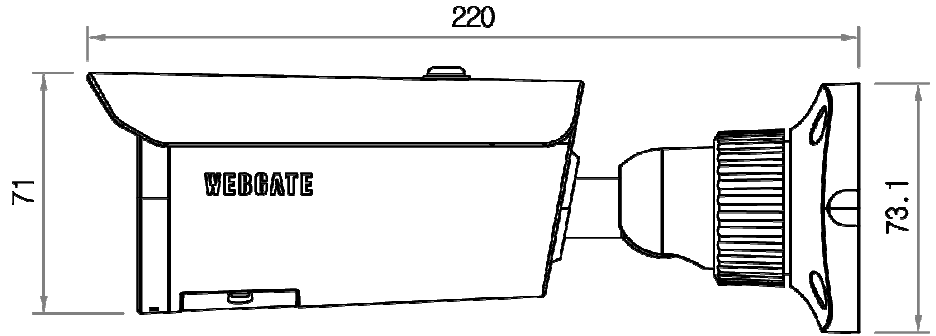

(SIDE VIEW)