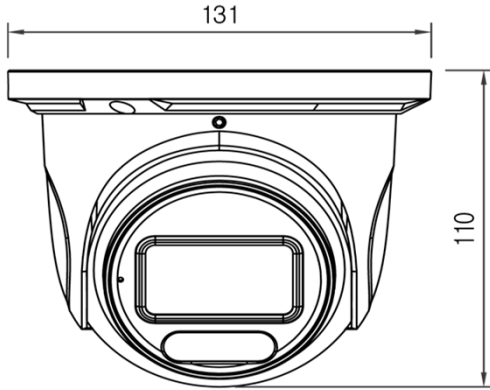

【仕様書】

型番：NE6110ED-SIR2-AF

仕様		内容	
メーカー名		WEBGATE	
製品型番		NE6110ED-SIR2-AF	
ビデオ	圧縮	H.265/265+, H.264/264+, MJPEG	
	解像度	6MP, 4MP, 1080P, 720P, D1, VGA, 480×240, CIF	
	ビットレート	64Kbps ~ 8Mbps	
	ビットレート制御	VBR / CBR	
	ストリーミング	ストリーム 1 : 30fps (2560×1440, 1920×1080) 20fps (3200×1800) ストリーム 2 : 30fps (1280×720, 720×480, 640×480, 352×240) ストリーム 3 : 30fps (720×480, 480×240, 352×240)	
カメラ	イメージセンサー	1/2.5インチ 6MP CMOS	
	最大解像度	3200 × 1800	
	電子シャッター	1/4秒~1/100000秒, オート, マニュアル, フリッカー防止, DSS	
	最低被写体照度	カラー	0.008Lux @ (F1.6, AGC オン)
		白黒	IRオン時 : 0Lux
	レンズ	デイ&ナイト	トゥルーデイ&ナイト
		タイプ	電動バリフォーカル
		焦点距離	2.8~12mm
		画角	水平 : 108° ~ 36° 垂直 : 57° ~ 20° 対角 : 129° ~ 42°
	機能	デイ/ナイト	自動 / 昼間 / 夜間 / タイミング
		画像補正	WDR(120dB), HLC, BLC
		DNR	対応
		ミラー	画像ミラー(水平), 画像反転(垂直)
		ホワイトバランス	自動 / 屋内 / 屋外 / 手動
		プライバシーマスク	対応
		イベント	スマートモーション検知, 改ざん検知
		デフォグ	非対応
AI		ラインクロス, 領域侵入(人物・車両分類)	
ライト		デュアルライト(赤外線&白色LED)	
照射距離	50m(赤外線), 40m(白色光)		
OSD	対応		
入力/出力	アラーム	入力	非対応
		出力	非対応
	ビデオ出力	非対応	
	オーディオ	入力	1CHオーディオ入力, 1CH内蔵マイク
		出力	非対応
		圧縮	G711A / G711U
ストレージ	microSDカードスロット内蔵(最大256GB)		
システム	管理	システムログ, インポート/エクスポート設定, 時刻設定	
	アップグレード	IPツールのアップグレード, ウェブページのアップグレード	
	メンテナンス	設定の初期化, 再起動, 部分的な設定の初期化, スケジュールされた再起動	
	ウェブページ言語	韓国語, 英語, 日本語	

【仕様書】

型番：NE6110ED-SIR2-AF

仕様		内容	
ネットワーク & ソフトウェア	ネットワーク	イーサネット	RJ-45
	ソフトウェア	ポート	HTTP : 80 / HTTPS : 443 / RTSP : 554
		プロトコル	UDP, IPv4, IPv6, DHCP, NTP, RTSP, RTP, RTCP, PPPoE, DDNS, SMTP, FTP, 802.1x, SNMP, UPnP, RTMP, HTTP, HTTPs, QoS
		IPカメラプロトコル	ONVIF
		同時ライブビュー	最大6ストリーム(ONVIF対応,2台のNVRをサポート)
		Webブラウザ	Chrome,Edge,Safari,Firefox(HTML5対応)
		PC CMSソフトウェア	コントロールセンター,コントロールセンタープロ
		モバイルビューア	DVR/NVR対応(Android,iOS)
		リレーサーバー	非対応
セキュリティ	オンラインユーザー,IPアドレスフィルタリング,不正ログインロック		
環境	電源	DC 12V ± 10%, PoE (802.3af)	
	外形寸法	Ø 131 × 110 mm	
	消費電力	< 9.5W	
	動作温度	-30° C ~ 60° C (-22° F ~ 140° F)	
	動作湿度	0% RH ~ 95% RH	
	保護規格	IP67	
	認証	KC, CE, FCC	
	重量	660g	

(FRONT VIEW)

(SIDE VIEW)