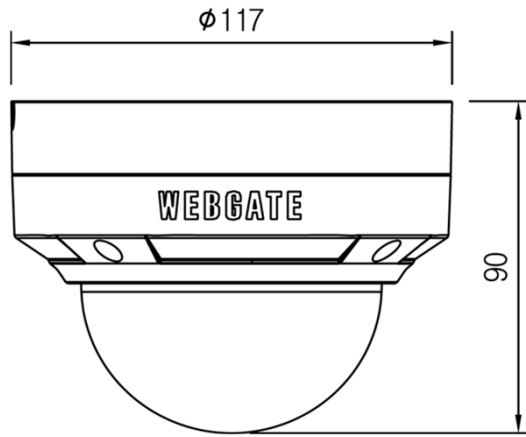

【仕様書】

型番：NE6110VD-SIR1-F2.8

仕様		内容		
メーカー名		WEBGATE		
製品型番		NE6110VD-SIR1-F2.8		
ビデオ	圧縮	H.265/265+,H.264/264+, MJPEG		
	解像度	6MP, 4MP, 1080P, 720P, D1, VGA, 480×240,CIF		
	ビットレート	64Kbps ~ 8Mbps		
	ビットレート制御	VBR / CBR		
	ストリーミング	ストリーム 1 : 30fps (2560×1440,1920×1080) 20fps (3200×1800) ストリーム 2 : 30fps (1280×720,720×480,640×480,352×240) ストリーム 3 : 30fps (720×480, 480×240, 352×240)		
カメラ	イメージセンサー	1/2.5インチ 6MP CMOS		
	最大解像度	3200 × 1800		
	電子シャッター	1/4秒~1/100000秒,オート,マニュアル,フリッカー防止,DSS		
	最低被写体照度	カラー	0.008Lux @ (F1.6, AGC ON)	
		白黒	IRオン時：0Lux	
	レンズ	デイ&ナイト	トゥルーデイ&ナイト	
		タイプ	固定	
		焦点距離	2.8mm	
		画角	水平：104° 垂直：55° 対角：128°	
	機能	デイ/ナイト	自動 / 日中 / 夜間 / タイミング	
		画像補正	WDR(120dB), HLC, BLC	
		DNR	対応	
		ミラー	画像ミラー(水平),画像反転(垂直)	
		ホワイトバランス	自動 / 屋内 / 屋外 / 手動	
		プライバシーマスク	対応	
		イベント	スマートモーション検知,改ざん検知	
		デフォグ	非対応	
		AI	ラインクロス,領域侵入(人・車両分類)	
		ライト	デュアルライト(赤外線&白色LED)	
照射距離		30m(赤外線照明),30m(白色照明)		
OSD	対応			
入力/出力	アラーム	入力	非対応	
		出力	非対応	
	ビデオ出力	非対応		
	オーディオ	入力	1CHオーディオ入力,1CH内蔵マイク	
		出力	非対応	
		圧縮	G711A / G711U	
ストレージ	内蔵マイクロSDカードスロット(最大256GB)			
システム	管理	システムログ,インポート/エクスポート設定,時刻設定		
	アップグレード	IPツールアップグレード,ウェブページアップグレード		
	メンテナンス	設定の初期化,再起動,部分的な設定の初期化,スケジュール再起動		
	ウェブページ言語	韓国語,英語,日本語		

【仕様書】

型番：NE6110VD-SIR1-F2.8

仕様		内容	
ネットワーク & ソフトウェア	ネットワーク & ソフトウェア	イーサネット	RJ-45
		ポート	HTTP : 80 / HTTPS : 443 / RTSP : 554
		プロトコル	UDP, IPv4, IPv6, DHCP, NTP, RTSP, RTP, RTCP, PPPoE, DDNS, SMTP, FTP, 802.1x, SNMP, UPnP, RTMP, HTTP, HTTPs, QoS
		IPカメラプロトコル	ONVIF
		同時ライブビュー	最大6ストリーム(ONVIF対応,2台のNVRをサポート)
		WEBブラウザ	Chrome, Edge, Safari, Firefox (HTML5 Support)
		PC CMSソフトウェア	コントロールセンター,コントロールセンタープロ
		モバイルビューアー	DVR/NVR対応(Android,iOS)
		リレーサーバー	非対応
		セキュリティ	オンラインユーザー,IPアドレスフィルタリング,不正ログインロック
環境	電源	DC 12V ± 10%, PoE (802.3af)	
	外形寸法	Φ117 × 90 mm	
	消費電力	≤ 6.5W	
	動作温度	-30° C ~ 60° C (-22° F ~ 140° F)	
	動作湿度	0% RH ~ 95% RH	
	保護規格	IP67	
	認証	KC, CE, FCC	
	重量	640g	

(TOP VIEW)

(FRONT VIEW)