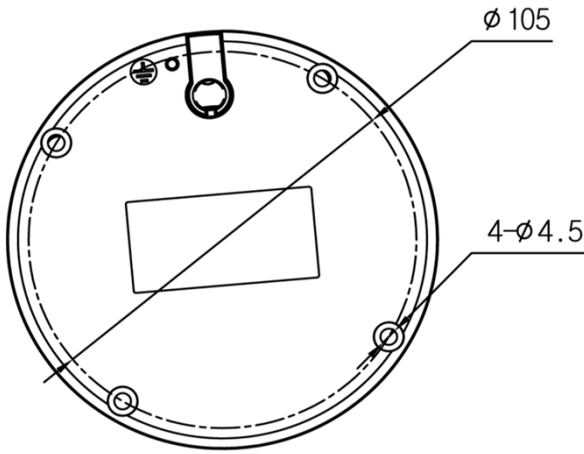

【仕様書】

型番：NE6110VD-SIR1-F2.8

仕様		内容		
メーカー名		WEBGATE		
製品型番		NE6110VD-SIR1-F2.8		
ビデオ	圧縮	H.265/265+,H.264/264+, MJPEG		
	解像度	6MP, 4MP, 1080P, 720P, D1, VGA, 480×240,CIF		
	ビットレート	64Kbps ~ 8Mbps		
	ビットレート制御	VBR / CBR		
	ストリーミング	ストリーム 1 : 30fps (2560×1440,1920×1080) 20fps (3200×1800) ストリーム 2 : 30fps (1280×720,720×480,640×480,352×240) ストリーム 3 : 30fps (720×480, 480×240, 352×240)		
カメラ	イメージセンサー	1/2.5インチ 6MP CMOS		
	最大解像度	3200 × 1800		
	電子シャッター	1/4秒~1/100000秒,オート,マニュアル,フリッカー防止,DSS		
	最低被写体照度	カラー	0.008Lux @ (F1.6, AGC ON)	
		白黒	IRオン時：0Lux	
	レンズ	デイ&ナイト	トゥルーデイ&ナイト	
		タイプ	固定	
		焦点距離	2.8mm	
		画角	水平：104° 垂直：55° 対角：128°	
	機能	デイ/ナイト	自動 / 日中 / 夜間 / タイミング	
		画像補正	WDR(120dB), HLC, BLC	
		DNR	対応	
		ミラー	画像ミラー(水平),画像反転(垂直)	
		ホワイトバランス	自動 / 屋内 / 屋外 / 手動	
		プライバシーマスク	対応	
		イベント	スマートモーション検知,改ざん検知	
		デフォグ	非対応	
		AI	ラインクロス,領域侵入(人・車両分類)	
		ライト	デュアルライト(赤外線&白色LED)	
照射距離		30m(赤外線照明),30m(白色照明)		
OSD	対応			
入力/出力	アラーム	入力	非対応	
		出力	非対応	
	ビデオ出力	非対応		
	オーディオ	入力	1CHオーディオ入力,1CH内蔵マイク	
		出力	非対応	
		圧縮	G711A / G711U	
ストレージ	内蔵マイクロSDカードスロット(最大256GB)			
システム	管理	システムログ,インポート/エクスポート設定,時刻設定		
	アップグレード	IPツールアップグレード,ウェブページアップグレード		
	メンテナンス	設定の初期化,再起動,部分的な設定の初期化,スケジュール再起動		
	ウェブページ言語	韓国語,英語,日本語		

【仕様書】

型番：NE6110VD-SIR1-F2.8

仕様		内容	
ネットワーク & ソフトウェア	ネットワーク & ソフトウェア	イーサネット	RJ-45
		ポート	HTTP : 80 / HTTPS : 443 / RTSP : 554
		プロトコル	UDP, IPv4, IPv6, DHCP, NTP, RTSP, RTP, RTCP, PPPoE, DDNS, SMTP, FTP, 802.1x, SNMP, UPnP, RTMP, HTTP, HTTPs, QoS
		IPカメラプロトコル	ONVIF
		同時ライブビュー	最大6ストリーム(ONVIF対応,2台のNVRをサポート)
		WEBブラウザ	Chrome, Edge, Safari, Firefox (HTML5 Support)
		PC CMSソフトウェア	コントロールセンター,コントロールセンタープロ
		モバイルビューアー	DVR/NVR対応(Android,iOS)
		リレーサーバー	非対応
		セキュリティ	オンラインユーザー,IPアドレスフィルタリング,不正ログインロック
環境	電源	DC 12V ± 10%, PoE (802.3af)	
	外形寸法	Φ117 × 90 mm	
	消費電力	≤ 6.5W	
	動作温度	-30° C ~ 60° C (-22° F ~ 140° F)	
	動作湿度	0% RH ~ 95% RH	
	保護規格	IP67	
	認証	KC, CE, FCC	
	重量	640g	

(TOP VIEW)

(FRONT VIEW)