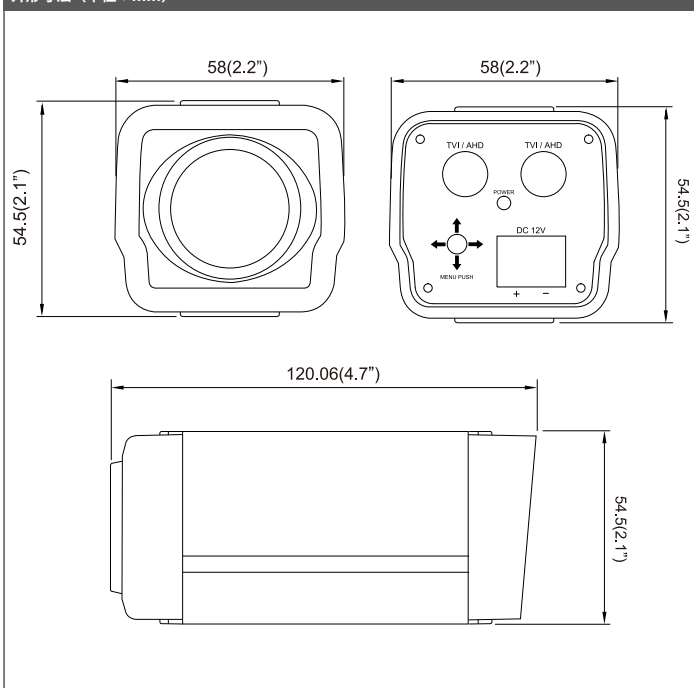

## 外形寸法 (単位: mm)

## 製品仕様

センサータイプ	210万画素 CMOSセンサー
出力画素数	1920 (H) × 1080 (V) = 2.1メガピクセル
走査方式	プログレッシブスキャン
レンズ	フィルター タイプ 出力 解像度
ビデオ出力	2 BNC (TVI用×1、CVBS用×1)
	1080P30/720P30、720P60 (切り抜き)
	TVIまたはAHD用×1、CVBS用×1
	AGC 0~10段階
	S/N 比 52dB以上
	逆光補正 OFF / HLC / BLC / WDR
	ACE OFF / LOW / MIDDLE / HIGH
	最低被写体照度 白黒: 0.0005Lux、カラー: 0.2Lux@50IRE、F1.3
	DNR OFF / LOW / MIDDLE / HIGH
	アイリス調整 DC / 手動
	ホワイトバランス 自動 / 自動拡張 / プリセット / 手動
ビデオコントロール	電子シャッター 屋内用 / 屋外用 / 屋内用デブラー / 屋外用デブラー / フリッカー / 手動 (11ステップ)
	OSD 言語 英語
	デイナイト カラー / 白黒 / 外部 / 自動
	デフォグ OFF / ON (自動、手動-LOW / MIDDLE / HIGH)
	プライバシーマスク OFF / ON (10ヶ所)
	ディフェクト LIVE DPC
	DSS OFF / 自動 / ×2~×32
	デジタルエフェクト OFF / H-ミラー / V-ミラー
	OSD コントロール OSD Key / CoC (HiK-Cプロトコル)
入力電源	DC 12V (±10%)
消費電力	最大3W
外形寸法	58 (幅) × 54.5 (高さ) × 120.06 (奥行き) mm
重量	220 g
動作保証温度 / 湿度	-10°C ~ +50°C / 最大相対湿度 90%
保管温度 / 湿度	-20°C ~ +60°C / 最大相対湿度 90%
規格認証	KC
原産国	韓国