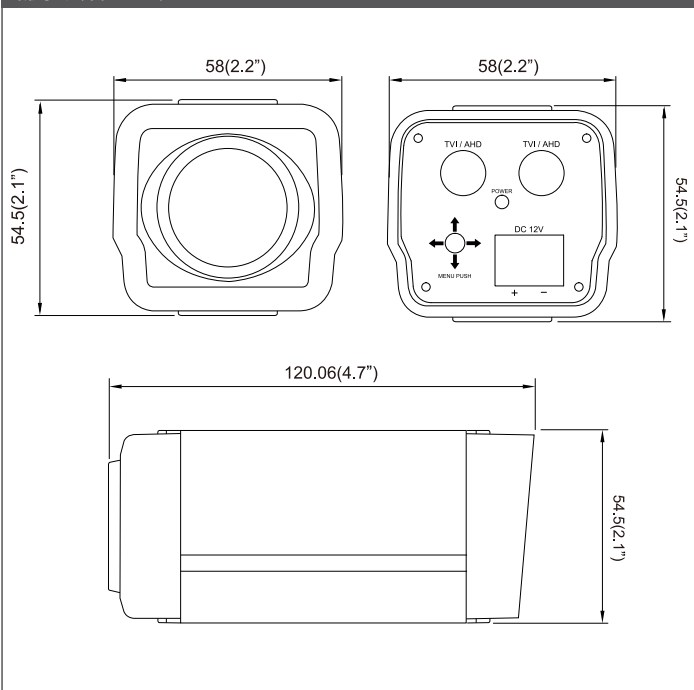

KT1080PB

PoC
専用

本体希望小売価格 オープン価格

<レンズ別売>

HD-TV1 UTC

特長

- ☑ 210 万画素 CMOS センサー
- ☑ TVI または AHD 用、CVBS 用出力フォーマット内蔵
- ☑ 1080p30/25、720p30/25 ビデオ出力
- ☑ C/CS マウント、DC オートアイリス / マニュアル
- ☑ 3DNR (ノイズリダクション)
- ☑ 逆光補正 (WDR / BLC / HLC)
- ☑ トゥルーデイ&ナイト (ICR)
- ☑ 霧除去 (デフォグ)
- ☑ プライバシーマスク (10 か所)
- ☑ デュアル電源 (DC12V および PoC)

外形寸法 (単位: mm)

製品仕様		
センサータイプ	210万画素 CMOSセンサー	
出力画素数	1920 (H) ×1080 (V) =2.1メガピクセル	
走査方式	プログレッシブスキャン	
レンズ	フィルター	トゥルーデイナイト (ICR)
	タイプ	C/CSマウント、DCオートアイリス/マニュアル
ビデオ出力	出力	2 BNC (TVI用×1、CVBS用×1)
	解像度	1080P30/720P30、720P60 (切り抜き)
	ビデオフォーマット	TVIまたはAHD用×1、CVBS用×1
ビデオコントロール	AGC	0~10段階
	S/N 比	52dB以上
	逆光補正	OFF / HLC / BLC / WDR
	ACE	OFF / LOW / MIDDLE / HIGH
	最低被写体照度	白黒: 0.0005Lux、カラー: 0.2Lux@50IRE、F1.3
	DNR	OFF / LOW / MIDDLE / HIGH
	アイリス調整	DC / 手動
	ホワイトバランス	自動 / 自動拡張 / プリセット / 手動
	電子シャッター	屋内用 / 屋外用 / 屋内用デブラー / 屋外用デブラー / フリッカー / 手動 (11ステップ)
	OSD 言語	英語
	デイナイト	カラー / 白黒 / 外部 / 自動
	デフォグ	OFF / ON (自動、手動-LOW / MIDDLE / HIGH)
	プライバシーマスク	OFF / ON (10ヶ所)
	ディフェクト	LIVE DPC
	DSS	OFF / 自動 / ×2~×32
デジタルエフェクト	OFF / H-ミラー / V-ミラー	
OSD コントロール	OSD Key / CoC (HiK-Cプロトコル)	
入力電源	DC 12V (±10%)、PoC (DC 33V±10%)	
消費電力	最大3W	
外形寸法	58 (幅) ×54.5 (高さ) ×120.06 (奥行き) mm	
重量	220 g	
動作保証温度/湿度	-10°C~+50°C / 最大相対湿度 90%	
保管温度/湿度	-20°C~+60°C / 最大相対湿度 90%	
規格認証	KC	
原産国	韓国	