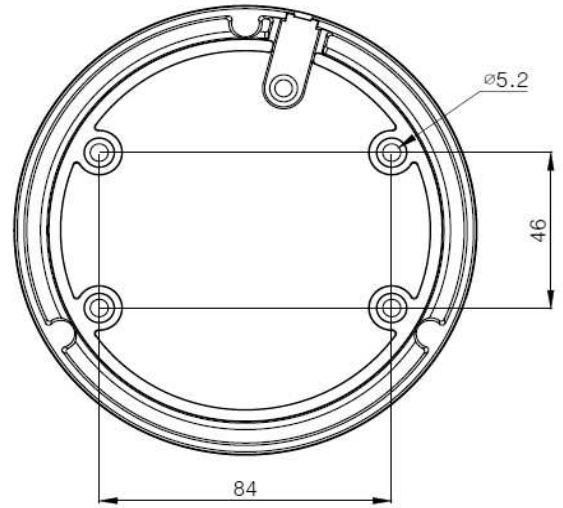

【仕様書】

型番：KT1080PVD-SIR18

| 仕様 | | 内容 |
|-----------|-----------|--|
| メーカー名 | | WEBGATE |
| 製品型番 | | KT1080PVD-SIR18 |
| 撮像素子 | | 210万画素SONY STARVIS CMOSセンサー |
| 出力画素数 | | 1920 (H) × 1080 (V) = 2.1 メガピクセル |
| 走査方式 | | プログレッシブスキャン |
| レンズ | フィルター | トゥルーデイナイト (ICR) |
| | タイプ | 2.7~12mm DCアイリス バリフォーカルレンズ (ICR) |
| | レンズ画角 | 水平 (H) : 102.5° ~ 32.3°、垂直 (V) : 53° ~ 17.5° |
| ビデオ出力 | 出力 | 2系統 (BNC 1.0 Vp-p) |
| | 解像度 | 1080P30 |
| | ビデオフォーマット | TVI or HD-A x1, CVBS x1 |
| ビデオコントロール | AGC | 0~10段階 |
| | S/N 比 | 52dB以上 |
| | 逆光補正 | OFF / HLC / BLC / WDR |
| | ACE | OFF / LOW / MIDDLE / HIGH |
| | 最低被写体照度 | 白黒: 0.0005Lux@50IRE、F1.3、3100K、DSS(OFF)、AGC(10) カラー: 0.2Lux@50IRE、F1.3、3100K、DSS(OFF)、AGC(10) |
| | DNR | OFF / LOW / MIDDLE / HIGH |
| | アイリス調整 | DC / 手動 |
| | ホワイトバランス | 自動 / 自動拡張 / プリセット / 手動 |
| | 電子シャッター | 屋内用 / 屋外用 / 屋内用デブラー / 屋外用デブラー / フリッカー / 手動 (11ステップ) |
| | OSD言語 | 英語 |
| | デイナイト | カラー / 白黒 / 外部 / 自動 |
| | デフォグ | OFF / ON (自動、手動-LOW / MIDDLE / HIGH) |
| | プライバシーマスク | OFF / ON (10ヶ所) |
| | DSS | OFF / 自動 / ×2~×32 |
| | デジタルエフェクト | OFF / H-ミラー / V-ミラー |
| | 赤外線LED | 18個 |
| | Smart IR | OFF / ON |
| 赤外線照射距離 | 約30m | |
| スマートIR | OFF / ON | |
| OSDコントロール | | OSD Key / CoC (UTC) |
| 入力電源 | | PoC (DC 33V ± 10%) |
| 消費電力 | | IRオフ: 最大4W / IRオン: 最大7W |
| 外形寸法 | | φ133×高さ101mm (ジャンクションボックス無し) φ135.8×高さ145.8mm (ジャンクションボックス有り) |
| 重量 | | 0.58kg (ジャンクションボックス無し)、0.9kg (ジャンクションボックス有り) |
| 動作保証温度/湿度 | | -10°C~+50°C / 最大相対湿度 90% |
| 保管温度/湿度 | | -20°C~+60°C / 最大相対湿度 90% |
| 規格認証 | | FCC、CE |
| 保護規格 | | IP68 |
| 原産国 | | 韓国 |

【仕様書】

型番：KT1080PVD-SIR18

ジャンクションボックス無し

ジャンクションボックス有り