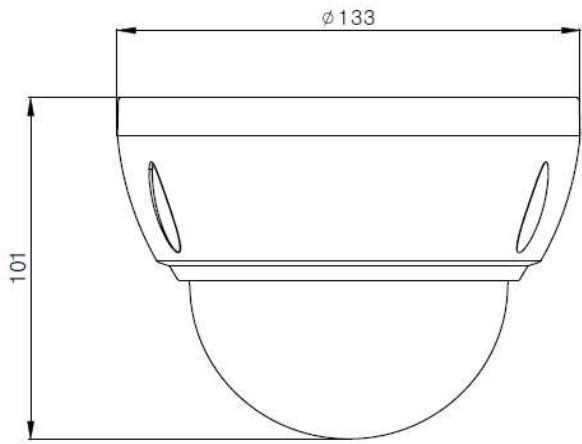

【仕様書】

型番：KT1080PVD-SIR18

| 仕様 | | 内容 |
|-----------|-----------|--|
| メーカー名 | | WEBGATE |
| 製品型番 | | KT1080PVD-SIR18 |
| 撮像素子 | | 210万画素SONY STARVIS CMOSセンサー |
| 出力画素数 | | 1920 (H) × 1080 (V) = 2.1 メガピクセル |
| 走査方式 | | プログレッシブスキャン |
| レンズ | フィルター | トゥルーデイナイト (ICR) |
| | タイプ | 2.7~12mm DCアイリス バリフォーカルレンズ (ICR) |
| | レンズ画角 | 水平 (H) : 102.5° ~ 32.3°、垂直 (V) : 53° ~ 17.5° |
| ビデオ出力 | 出力 | 2系統 (BNC 1.0 Vp-p) |
| | 解像度 | 1080P30 |
| | ビデオフォーマット | TVI or HD-A x1, CVBS x1 |
| ビデオコントロール | AGC | 0~10段階 |
| | S/N 比 | 52dB以上 |
| | 逆光補正 | OFF / HLC / BLC / WDR |
| | ACE | OFF / LOW / MIDDLE / HIGH |
| | 最低被写体照度 | 白黒: 0.0005Lux@50IRE、F1.3、3100K、DSS(OFF)、AGC(10) カラー: 0.2Lux@50IRE、F1.3、3100K、DSS(OFF)、AGC(10) |
| | DNR | OFF / LOW / MIDDLE / HIGH |
| | アイリス調整 | DC / 手動 |
| | ホワイトバランス | 自動 / 自動拡張 / プリセット / 手動 |
| | 電子シャッター | 屋内用 / 屋外用 / 屋内用デブラー / 屋外用デブラー / フリッカー / 手動 (11ステップ) |
| | OSD言語 | 英語 |
| | デイナイト | カラー / 白黒 / 外部 / 自動 |
| | デフォグ | OFF / ON (自動、手動-LOW / MIDDLE / HIGH) |
| | プライバシーマスク | OFF / ON (10ヶ所) |
| | DSS | OFF / 自動 / ×2~×32 |
| | デジタルエフェクト | OFF / H-ミラー / V-ミラー |
| | 赤外線LED | 18個 |
| | Smart IR | OFF / ON |
| 赤外線照射距離 | 約30m | |
| スマートIR | OFF / ON | |
| OSDコントロール | | OSD Key / CoC (UTC) |
| 入力電源 | | PoC (DC 33V ± 10%) |
| 消費電力 | | IRオフ: 最大4W / IRオン: 最大7W |
| 外形寸法 | | φ133×高さ101mm (ジャンクションボックス無し) φ135.8×高さ145.8mm (ジャンクションボックス有り) |
| 重量 | | 0.58kg (ジャンクションボックス無し)、0.9kg (ジャンクションボックス有り) |
| 動作保証温度/湿度 | | -10°C~+50°C / 最大相対湿度 90% |
| 保管温度/湿度 | | -20°C~+60°C / 最大相対湿度 90% |
| 規格認証 | | FCC、CE |
| 保護規格 | | IP68 |
| 原産国 | | 韓国 |

【仕様書】

型番：KT1080PVD-SIR18

ジャンクションボックス無し

ジャンクションボックス有り