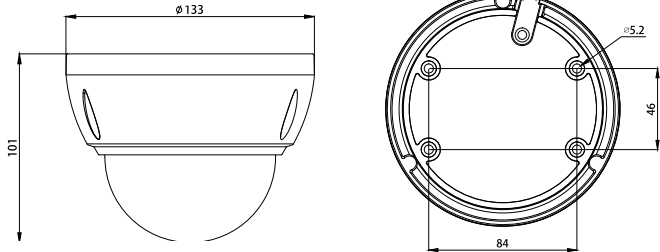

外形寸法 (単位: mm)

ジャンクションボックス無し

ジャンクションボックス有り

製品仕様

撮像素子	210万画素SONY STARVIS CMOSセンサー	
出力画素数	1920 (H) × 1080 (V) = 2.1メガピクセル	
走査方式	プログレッシブスキャン	
レンズ	フィルター	トゥルーデイナイト (ICR)
	タイプ	2.8~12mm DCアイリス パリアフォーカルレンズ (ICR)
	レンズ画角	水平 (H) : 102.5°~ 32.3°、垂直 (V) : 53°~ 17.5°
ビデオ出力	出力	2系統 (BNC 1.0 Vp-p)
	解像度	1080P30
	ビデオフォーマット	TVI or HD-A x1, CVBS x1
ビデオコントロール	AGC	0~10段階
	S/N 比	52dB以上
	逆光補正	OFF / HLC / BLC / WDR
	ACE	OFF / LOW / MIDDLE / HIGH
	最低被写体照度	白黒: 0.0005Lux@50IRE, F1.3, 3100K, DSS(OFF), AGC(10) カラー: 0.2Lux@50IRE, F1.3, 3100K, DSS(OFF), AGC(10)
	DNR	OFF / LOW / MIDDLE / HIGH
	アイリス調整	DC / 手動
	ホワイトバランス	自動 / 自動拡張 / プリセット / 手動
	電子シャッター	屋内用 / 屋外用 / 屋内用デブラー / 屋外用デブラー / フリッカー / 手動 (11ステップ)
	OSD 言語	英語
	デイナイト	カラー / 白黒 / 外部 / 自動
	デフォグ	OFF / ON (自動、手動-LOW / MIDDLE / HIGH)
	プライバシーマスク	OFF / ON (10ヶ所)
	DSS	OFF / 自動 / ×2~×32
	デジタルエフェクト	OFF / H-ミラー / V-ミラー
	赤外線 LED	18個
	赤外線照射距離	約30m
スマート IR	OFF / ON	
OSD コントロール	OSD Key / CoC (HiK-Cプロトコル)	
入力電源	DC 12V (±10%)	
消費電力	IRオフ: 最大64mA / IRオン: 最大272mA	
外形寸法	φ133×高さ101mm (ジャンクションボックス無し) φ135.8×高さ145.8mm (ジャンクションボックス有り)	
重量	0.58kg (ジャンクションボックス無し)、0.9kg (ジャンクションボックス有り)	
動作保証温度 / 湿度	-10°C~+50°C / 最大相対湿度 90%	
保管温度 / 湿度	-20°C~+60°C / 最大相対湿度 90%	
規格認証	FCC、CE	
保護規格	IP68	
原産国	韓国	

WEBGATE ダミードーム カメラ

KD1080D

本体希望小売価格 オープン価格

※寸法は異なります。
98 × 117 × φ90 (mm)