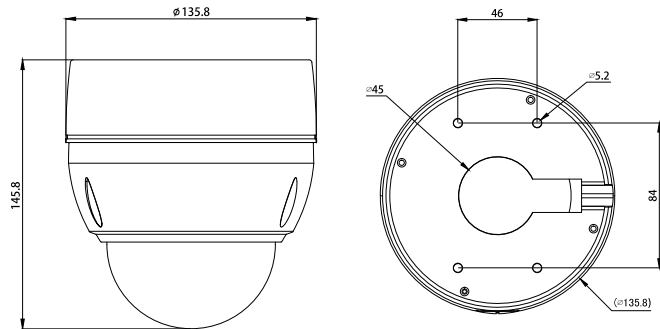

外形寸法 (単位: mm)

ジャンクションボックス無し

ジャンクションボックス有り

製品仕様

撮像素子	210万画素SONY STARVIS CMOSセンサー	
出力画素数	1920 (H) × 1080 (V) = 2.1メガピクセル	
走査方式	プログレッシブスキャン	
レンズ	フィルター	トゥルーデイナイト (ICR)
	タイプ	2.8~12mm DCアイリス パリアフォーカルレンズ (ICR)
	レンズ画角	水平 (H) : 102.5°~ 32.3°、垂直 (V) : 53°~ 17.5°
ビデオ出力	出力	2系統 (BNC 1.0 Vp-p)
	解像度	1080P30
	ビデオフォーマット	TVI or HD-A x1, CVBS x1
ビデオコントロール	AGC	0~10段階
	S/N 比	52dB以上
	逆光補正	OFF / HLC / BLC / WDR
	ACE	OFF / LOW / MIDDLE / HIGH
	最低被写体照度	白黒: 0.0005Lux@50IRE, F1.3, 3100K, DSS(OFF), AGC(10) カラー: 0.2Lux@50IRE, F1.3, 3100K, DSS(OFF), AGC(10)
	DNR	OFF / LOW / MIDDLE / HIGH
	アイリス調整	DC / 手動
	ホワイトバランス	自動 / 自動拡張 / プリセット / 手動
	電子シャッター	屋内用 / 屋外用 / 屋内用デブラー / 屋外用デブラー / フリッカー / 手動 (11ステップ)
	OSD 言語	英語
	デイナイト	カラー / 白黒 / 外部 / 自動
	デフォグ	OFF / ON (自動、手動-LOW / MIDDLE / HIGH)
	プライバシーマスク	OFF / ON (10ヶ所)
	DSS	OFF / 自動 / ×2~×32
	デジタルエフェクト	OFF / H-ミラー / V-ミラー
	赤外線 LED	18個
	赤外線照射距離	約30m
スマート IR	OFF / ON	
OSD コントロール	OSD Key / CoC (HiK-Cプロトコル)	
入力電源	DC 12V (±10%)	
消費電力	IRオフ: 最大64mA / IRオン: 最大272mA	
外形寸法	φ133×高さ101mm (ジャンクションボックス無し) φ135.8×高さ145.8mm (ジャンクションボックス有り)	
重量	0.58kg (ジャンクションボックス無し)、0.9kg (ジャンクションボックス有り)	
動作保証温度 / 湿度	-10°C~+50°C / 最大相対湿度 90%	
保管温度 / 湿度	-20°C~+60°C / 最大相対湿度 90%	
規格認証	FCC、CE	
保護規格	IP68	
原産国	韓国	

WEBGATE ダミードーム カメラ

KD1080D

本体希望小売価格 オープン価格

※寸法は異なります。
98 × 117 × φ90 (mm)