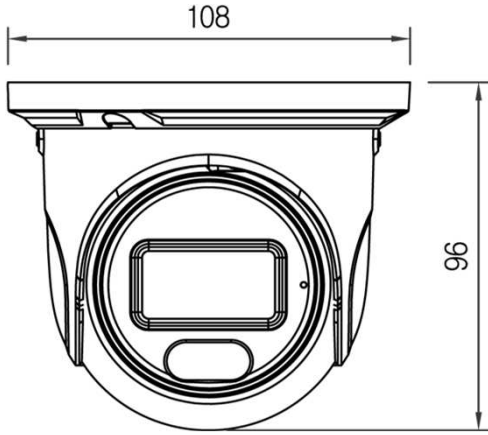

【仕様書】

型番：NE6110ED-SIR1-F2.8

仕様		内容	
メーカー名		WEBGATE	
製品型番		NE6110ED-SIR1-F2.8	
ビデオ	圧縮	H.265/265+, H.264/264+, MJPEG	
	解像度	6MP, 4MP, 1080P, 720P, D1, VGA, 480×240, CIF	
	ビットレート	64Kbps ~ 8Mbps	
	ビットレート制御	VBR / CBR	
	ストリーミング	ストリーム 1 : 30fps (2560×1440, 1920×1080) 20fps (3200×1800) ストリーム 2 : 30fps (1280×720, 720×480, 640×480, 352×240) ストリーム 3 : 30fps (720×480, 480×240, 352×240)	
カメラ	イメージセンサー	1/2.5インチ 6MP CMOS	
	最大解像度	3200 × 1800	
	電子シャッター	1/4秒~1/100000秒, オート, マニュアル, フリッカー防止, DSS	
	最低被写体照度	カラー	0.008Lux @ (F1.6, AGC オン)
		白黒	IRオン時 : 0Lux
	レンズ	デイ&ナイト	トゥルーデイ&ナイト
		タイプ	固定
		焦点距離	2.8mm
		画角	水平 : 104° 垂直 : 55° 対角 : 128°
	機能	デイ/ナイト	自動 / 昼間 / 夜間 / タイミング
		画像補正	WDR(120dB), HLC, BLC
		DNR	対応
		ミラー	画像ミラー(水平), 画像反転(垂直)
		ホワイトバランス	自動 / 屋内 / 屋外 / 手動
		プライバシーマスク	対応
		イベント	スマートモーション検知, 改ざん検知
		デフォグ	非対応
		AI	ラインクロス, 領域侵入(人物・車両分類)
		ライト	デュアルライト(赤外線&白色LED)
照射距離		30m(赤外線照明), 30m(白色照明)	
OSD	対応		
入力/出力	アラーム	入力	非対応
		出力	非対応
	ビデオ出力	非対応	
	オーディオ	入力	1CHオーディオ入力, 1CH内蔵マイク
		出力	非対応
		圧縮	G711A / G711U
	ストレージ	microSDカードスロット内蔵(最大256GB)	
システム	管理	システムログ, インポート/エクスポート設定, 時刻設定	
	アップグレード	IPツールのアップグレード, ウェブページのアップグレード	
	メンテナンス	設定の初期化, 再起動, 部分的な設定の初期化, スケジュールされた再起動	
	ウェブページ言語	韓国語, 英語, 日本語	

【仕様書】

型番：NE6110ED-SIR1-F2.8

仕様		内容	
ネットワーク & ソフトウェア	ネットワーク	イーサネット	RJ-45
	ソフトウェア	ポート	HTTP : 80 / HTTPS : 443 / RTSP : 554
		プロトコル	UDP, IPv4, IPv6, DHCP, NTP, RTSP, RTP, RTCP, PPPoE, DDNS, SMTP, FTP, 802.1x, SNMP, UPnP, RTMP, HTTP, HTTPs, QoS
		IPカメラプロトコル	ONVIF
		同時ライブビュー	最大6ストリーム(ONVIF対応,2台のNVRをサポート)
		Webブラウザ	Chrome,Edge,Safari,Firefox(HTML5対応)
		PC CMSソフトウェア	コントロールセンター,コントロールセンタープロ
		モバイルビューア	DVR/NVR対応(Android,iOS)
		リレーサーバー	非対応
セキュリティ	オンラインユーザー,IPアドレスフィルタリング,不正ログインロック		
環境	電源	DC 12V ± 10%, PoE (802.3af)	
	外形寸法	Ø 108 × 96 mm	
	消費電力	< 6.5W	
	動作温度	-30° C ~ 60° C (-22° F ~ 140° F)	
	動作湿度	0% RH ~ 95% RH	
	保護規格	IP67	
	認証	KC, CE, FCC	
	重量	450g	