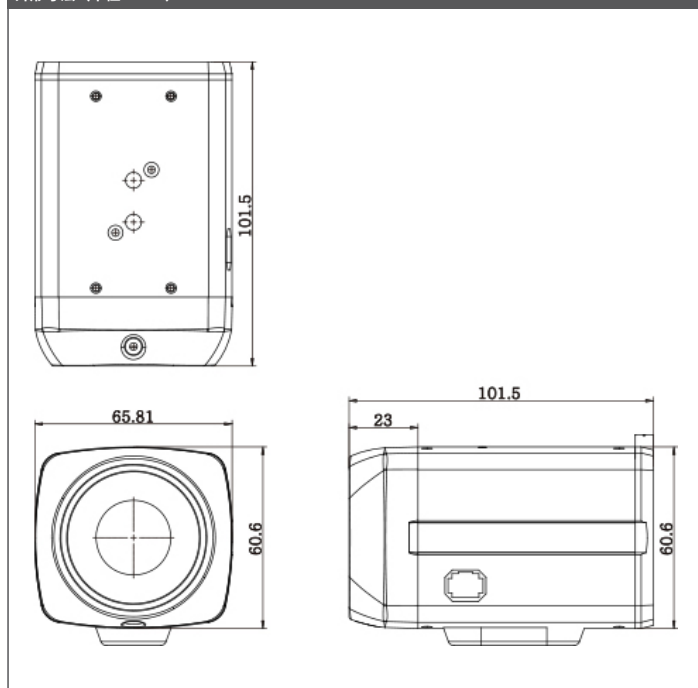

## 外形寸法 (単位: mm)

## 製品仕様

撮像素子	2.1メガピクセルCMOSセンサー	
総解像度	1920 (H) ×1080 (V) =2.1メガピクセル	
走査方式	プログレッシブスキャン	
レンズ	フィルター	トゥルーデイト (ICR)
	タイプ	C / CSマウント、DCオートアイリス / マニュアル
ビデオ出力	出力	BNC×2 (TVI用×1、CVBS用×1)
	解像度	1080P30 / 720P30, 720P60 (クロップ)
	ビデオフォーマット	TVI
ビデオコントロール	AGC	0 ~ 10 段階
	S/N 比	52dB 以上
	WDR	OFF / HLC / BLC / WDR
	ACE	OFF / LOW / MIDDLE / HIGH
	最低被写体照度	0.02 ルクス (DSS ×32)
	DNR	OFF / LOW / MIDDLE / HIGH
	アイリス調整	DC / 手動
	ホワイトバランス	自動 / 自動拡張 / プリセット / 手動
	電子シャッター	屋内用 / 屋外用 / 屋内用デブラー / 屋外用デブラー / フリッカー / 手動 (11ステップ)
	OSD 言語	英語
	デイト	カラー / 白黒 / 外部 / 自動
	デフォグ	OFF / ON (自動、手動-LOW / MIDDLE / HIGH)
	プライバシーマスク	OFF / ON (10 ヶ所)
	Defect	LIVE DPC
	DSS	OFF / 自動 / ×2 ~ ×32
	デジタルエフェクト	OFF / H-MIRROR / V-MIRROR
OSD コントロール	OSD Key / CoC (HiK-Cプロトコル)	
消費電力	最大200mA	
入力電源	DC 12V (±10%)	
外形寸法	65.8 (幅) ×60.8 (高さ) ×101.5 (奥行き) mm	
重量	0.48kg	
動作保証温度 / 湿度	-10°C ~ +50°C / 最大90% RH	
保管温度 / 湿度	-20°C ~ +60°C / 最大90% RH	
規格認証	KC	
原産国	韓国	