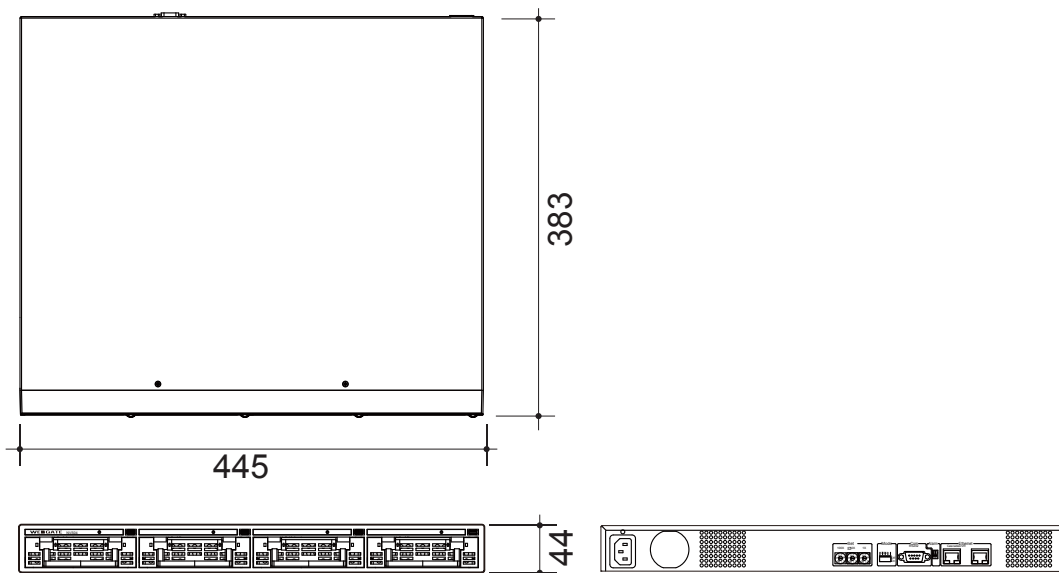

【 仕 様 書 】

型番: NS04R

仕 様	内 容
OS	Embedded Linux
記録デバイス	ホット・スワップ機能 4 SATAインターフェース
インテリジェント・ファイル・システム	停電時データ・ロス防止機能
拡張容量	最大 128TB (NS04Rカスケード接続) NS04Rは最大 8 台カスケード接続可能
録画スピード	96MB/s
RAID	RAIDレベル 1/5/10 (オートリビルド)
ネットワーク接続 1	ギガビット・イーサネット DVR 接続
ネットワーク接続 2	ギガビット・イーサネット・カスケード接続 (NS04R)
外形寸法	445 (幅) × 383 (奥行) × 44 (高さ) mm
重量	5.5kg (HDD 1 台搭載時)
動作温度	+5°C ~ +45°C
電源	AC100 ~ 240V、50/60Hz
消費電力	最大 85W、標準 60W
規格	FCC, CE, MIC, RoHS