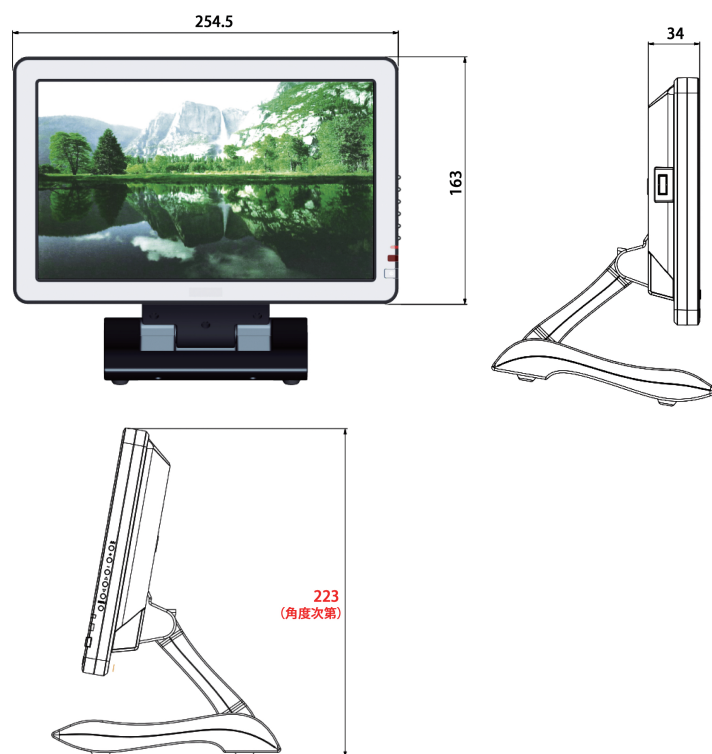

# 【仕様書】

型番:LCD1012

仕 様	内 容
画面サイズ	10.1型ワイド
液晶解像度	1024×600
輝度	250cd/m <sup>2</sup>
コントラスト比	500:1
視野角	140°/ 130°(H/V)
入力	HDMI(HDCP対応)/DVI-D/ VGA/ ビデオ(RCA)x2/ 音声モノラル(RCA) ※DVI-D/VGA/ビデオ/音声入力は付属の専用ケーブルを利用します。 ※DVIコネクタピンはDVI-Iですが、DVI-D信号のみ対応となります。
スピーカー	1W×1(モノラル)
VESA(FPMPMI)規格	75×75mm(本体背面)
対応信号規格	NTSC/ PAL/ SECAM
DPMS	対応
電源	AC100V-240V 50/60Hz DC12V
消費電力	動作時最大10W以下 パワーセーブ時1W以下
動作温度	0°C~50°C
保存温度	-20°C~60°C
本体寸法	254.5×163×34 mm(突起物を除く)
本体重量	約1200g(本体のみ)
同梱物	リモコン/ 専用SKS接続ケーブル/ HDMIケーブル/ HDMI-DVIケーブル/ 専用VGAケーブル(ミニDIN9ピン-VGA)/ ACアダプター/ 取扱説明書(保証書含む)
適合認証	FCC/ PSE(ACアダプタ)/ RoHS
原産国	中国