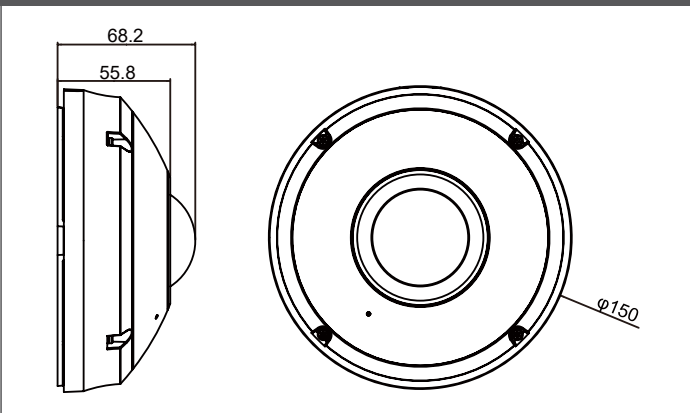

全方位カメラ (5MP)

FE9380-HV

本体希望小売価格 オープン価格

特長

- 5メガピクセル 360°フィッシュアイレンズ搭載カメラ
- H.265 圧縮技術
- 30fps @ 1920 × 1920
- スマートストリーム III (帯域幅の使用効率を最適化)
- WDR Pro 搭載により、非常に明るい場所・暗い場所でも可視性を向上
- 赤外線 IR 内蔵、最大照射距離 10m
- 耐水性 IP66 (防塵・防水)、耐衝撃 IK10 定格のハウジング
- Micro SD/SDHC/SDXC カードスロット内蔵
- トレンドマイクロ IoT セキュリティ
- マイク内蔵
- ローカルでの歪み補正サポート

外形寸法 (単位: mm)

■ ビューモード (ND9312 接続時)

- | | | |
|--|---|---|
| <p>1O</p> <p>オリジナル魚眼ビュー×1</p> | <p>1P</p> <p>パノラマビュー×1</p> | <p>1R</p> <p>エリアビュー×1</p> |
| <p>1P3R</p> <p>パノラマビュー×1
エリアビュー×3</p> | <p>1O3R</p> <p>オリジナル魚眼ビュー×1
エリアビュー×3</p> | <p>1O8R (天井付)</p> <p>オリジナル魚眼ビュー×1
エリアビュー×8</p> |