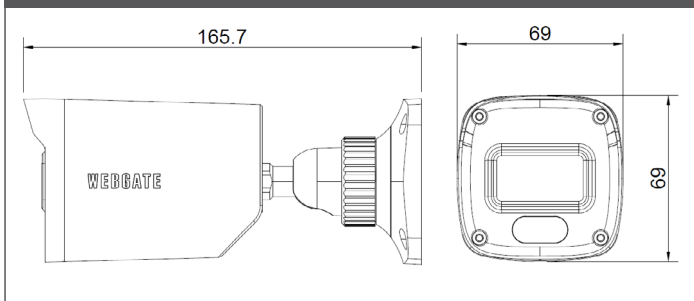

特長

- 2メガピクセル (1920 × 1080) H.265 コーディング
- 最大解像度 1920 × 1080
- 2ストリーム対応
- ICR 自動切替、トゥルーデイ&ナイト、ROI
- 3D DNR、デジタル WDR、HLC、BLC、スマート IR
- DC12V/PoE 給電
- 赤外線照射での夜間視認距離 30m
- IP67 & IK10 準拠の防塵・防水性能
- スマートフォンやタブレット PC による遠隔監視に対応 (iOS、Android OS を使用)

外形寸法 (単位: mm)

製品仕様			
ビデオ	ビデオ圧縮	H.265, H.264, MJPEG	
	解像度	1080P, 720P, D1, CIF	
	ビットレート	128 Kbps ~ 4 Mbps	
	ビットレート制御	VBR / CBR	
カメラ	ストリーミング	ストリーム1 1080P/720P@30fps ストリーム2 D1/CIF@30fps	
	イメージセンサー	1/2.8インチCMOS	
	最大解像度	1920 (水平) x 1080 (垂直)	
	電子シャッター	1/3 ~ 1/100000 秒	
	最低被写体照度	カラー: 0.008Lux @ (F1.6, AGCオン)、白黒: 0 Lux、IRオン	
	レンズ	デイ&ナイト	トゥルーデイ&ナイト
		レンズタイプ	固定
		焦点距離	2.8mm
		視野角	水平: 107°、垂直: 56°、奥行: 126°
	機能	デイナイト	自動 / カラー / 白黒 / 外部 / 低照度カラー
		画像補正	デジタルWDR, HLC, BLC
		DNR	対応
		ミラー	左/右 (水平)、上/下 (垂直)
		ホワイトバランス	自動 / オートエクステンション / プリセット / 手動
		プライバシーマスク	対応
		イベント	動体検知、改ざん検知
デフォグ		非対応	
AI		人物、自動車	
赤外線照射距離		30m	
OSD		対応	
入出力		アラーム	入力 非対応 出力 非対応
	映像出力	非対応	
	オーディオ	入力 1 出力 非対応	
	ストレージ	microSDカードスロット内蔵、最大256GBまで対応	
システム	管理	システムログ、インポート/エクスポート設定、時刻設定	
	アップグレード	IPツールアップグレード、Webページアップグレード	
	メンテナンス	設定の初期化、再起動、部分的な設定の初期化、スケジュール再起動	
	Web ページの言語	韓国語、英語	
ネットワーク & ソフトウェア	イーサネット	RJ-45	
	ポート	Http: 80 / Https: 443 / RTSP: 554	
	プロトコル	UDP, IPv4, IPv6, DHCP, NTP, RTSP, RTP, RTCP, PPPoE, DDNS, SMTP, FTP, 802.1x, SNMP, UPnP, RTMP, HTTP, HTTPS, QoS	
	IP カメラプロトコル	Onvif	
	同時ライブビュー	Onvifで最大3ストリーム(1台のNVRに対応)	
	Web ブラウザ	Chrome、Edge、Safari、Firefox (HTML5対応)	
	PC CMS ソフトウェア	コントロールセンター、コントロールセンタープロ	
	モバイルビューワ	対応(Android, iOS)	
	リレーサーバー	非対応	
	セキュリティ	オンラインユーザー、IPアドレスフィルタリング、不正ログインロック	
	電氣的仕様	電源	DC 12V ±10%, PoE (802.3af)
		消費電力	<4.5W
環境的仕様	動作保証温度 / 湿度	-30°C ~ 60°C / 0% RH ~ 95% RH	
機械的仕様	寸法	165.7 (長さ) × 69 (高さ) × 69 (幅)	
	重量	0.39kg	
規格認証	保護規格	IP67	
	認定資格	KC, CE, FCC	
原産国	中国		