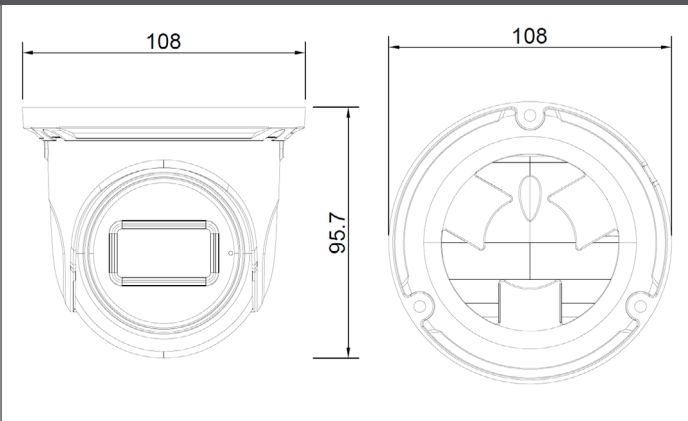

## 特長

- 2メガピクセル(1920 × 1080) H.265 コーディング
- 最大解像度 1920 × 1080
- 2ストリーム対応
- ICR 自動切替、トゥルーデイ&ナイト、ROI
- DNR、デジタル WDR、HLC、BLC、スマート IR
- マイクロ SD カードスロット内蔵、最大 256GB。
- DC12V/PoE 給電
- 赤外線照射での夜間視認距離 30m
- IP67 準拠の防塵・防水性能
- スマートフォンやタブレット PC による遠隔監視に対応 (iOS、Android OS を使用)

## 外形寸法 (単位: mm)

## 製品仕様

ビデオ	ビデオ圧縮	H.265, H.264, MJPEG	
	解像度	1080P, 720P, D1, CIF	
	ビットレート	128 Kbps ~ 4 Mbps	
	ビットレート制御	VBR / CBR	
カメラ	ストリーミング	ストリーム1 1080P/720P@30fps ストリーム2 D1/CIF@30fps	
	イメージセンサー	1/2.8インチCMOS	
	最大解像度	1920 (水平) x 1080 (垂直)	
	電子シャッター	1/3 ~ 1/100000 秒	
	最低被写体照度	カラー: 0.008Lux @ (F1.6, AGCオン)、白黒: 0 Lux、IRオン	
	レンズ	デイ&ナイト レンズタイプ	トゥルーデイ&ナイト 固定
		焦点距離	2.8mm
		視野角	水平: 107°、垂直: 56°、奥行: 126°
		機能	デイトナイト 自動 / カラー / 白黒 / 外部 / 低照度カラー 画像補正 デジタルWDR, HLC, BLC DNR 対応 ミラー 左/右 (水平)、上/下 (垂直) ホワイトバランス 自動 / オートエクステンション / プリセット / 手動 プライバシーマスク 対応 イベント 動体検知、改ざん検知 デフォグ 非対応 AI 人物、自動車 赤外線照射距離 30m OSD 対応
	入出力	アラーム	入力 非対応 出力 非対応
		映像出力	非対応
		オーディオ	入力 1 出力 非対応
		ストレージ	microSDカードスロット内蔵、最大256GBまで対応
	システム	管理	システムログ、インポート/エクスポート設定、時刻設定
		アップグレード	IPツールアップグレード、Webページアップグレード
		メンテナンス	設定の初期化、再起動、部分的な設定の初期化、再起動スケジュールの設定
Web ページの言語		韓国語、英語	
ネットワーク & ソフトウェア	イーサネット	RJ-45	
	ポート	Http: 80 / Https: 443 / RTSP: 554	
	プロトコル	UDP, IPv4, IPv6, DHCP, NTP, RTSP, RTP, RTCP, PPPoE, DDNS, SMTP, FTP, 802.1x, SNMP, UPnP, HTTP, HTTPS, QoS	
	IP カメラプロトコル	Onvif	
	同時ライブビュー	Onvifで最大3ストリーム(1台のNVRに対応)	
	Web ブラウザ	Chrome、Edge、Safari、Firefox (HTML5対応)	
	PC CMS ソフトウェア	コントロールセンター、コントロールセンタープロ	
	モバイルビューワ	対応(Android, iOS)	
リレーサーバー	非対応		
セキュリティ	オンラインユーザー、IPアドレスフィルタリング、不正ログインロック		
電氣的仕様	電源	DC 12V ±10%, PoE (802.3af)	
環境的仕様	消費電力	<4.5W	
	動作保証温度 / 湿度	-30°C ~ 60°C / 0% RH ~ 95% RH	
機械的仕様	寸法	Ø 95.7 × 108 mm	
	重量	0.46 kg	
規格認証	保護規格	IP67	
	認定資格	KC, CE, FCC	
原産国		中国	