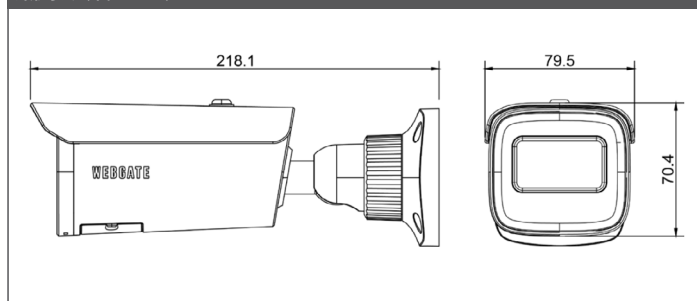

## 特長

- 2メガピクセル (1920 × 1080) H.265 コーディング
- 最大解像度 1920 × 1080
- 2.8mm~12mm 電動レンズ
- 3ストリーム対応
- マイクロ SD カードスロット内蔵、最大 256GB
- ICR 自動切替、トゥルーデイ&ナイト、ROI
- 3D DNR、WDR (120dB)、HLC、BLC、スマート IR
- DC12V/PoE 給電
- 赤外線照射での夜間視認距離 50m
- IP67 準拠の防塵・防水性能

## 外形寸法 (単位: mm)

製品仕様			
ビデオ	ビデオ圧縮	H.265, H.264, MJPEG	
	解像度	1080P, 720P, D1, 640x480, 480x240, CIF	
	ビットレート	128 Kbps~6 Mbps	
	ビットレート制御	VBR / CBR	
カメラ	イメージセンサー	ストリーム1	1080P/720P@30fps
		ストリーム2	D1/640x480/CIF@30fps
		ストリーム3	D1/480x240/CIF@30fps
	最大解像度	1920 (水平) × 1080 (垂直)	
	電子シャッター	1/2~1/1000000秒	
	最低被写体照度	カラー: 0.005Lux @ (F1.6, AGCオン)、白黒: 0 Lux、IRオン	
	レンズ	デイ&ナイト	トゥルーデイ&ナイト
		レンズタイプ	電動バリフォーカル
		焦点距離	2.8~12mm
	視野角	水平: 102.5°~33.6°、垂直: 54.3°~19°、奥行: 121°~37.8°	
	機能	デイナイト	自動 / カラー / 白黒 / 外部 / 低照度カラー
		画像補正	WDR (120dB), HLC, BLC
		DNR	対応
		ミラー	左/右 (水平)、上/下 (垂直)
ホワイトバランス		自動 / オートエクステンション / プリセット / 手動	
プライバシーマスク		対応	
イベント		動体検知、改ざん検知	
デフォグ		非対応	
AI		人物、自動車	
赤外線照射距離		50m	
入出力	アラーム	入力	非対応
		出力	非対応
	映像出力		非対応
	オーディオ	入力	1
出力		非対応	
システム	ストレージ	microSDカードスロット内蔵、最大256GBまで対応	
	管理	システムログ、インポート/エクスポート設定、時刻設定	
	アップグレード	IPツールアップグレード、Webページアップグレード	
	メンテナンス	設定の初期化、再起動、部分的な設定の初期化、再起動スケジュールの設定	
ネットワーク & ソフトウェア	Web ページの言語	韓国語、英語	
	イーサネット	RJ-45	
	ポート	Http: 80 / Https: 443 / RTSP: 554	
	プロトコル	UDP, IPv4, IPv6, DHCP, NTP, RTSP, RTP, RTCP, PPPoE, DDNS, SMTP, FTP, 802.1x, SNMP, UPnP, RTMP, HTTP, HTTPS, QoS	
	IP カメラプロトコル	Onvif	
	同時ライブビュー	Onvifで最大3ストリーム(1台のNVRをサポート)	
	Web ブラウザ	Chrome, Edge, Safari, Firefox (HTML5対応)	
	PC CMS ソフトウェア	コントロールセンター、コントロールセンターアプリ	
	モバイルビューワ	対応(Android, iOS)	
	リレーサーバー	非対応	
セキュリティ	オンラインユーザー、IPアドレスフィルタリング、不正ログインロック		
電氣的仕様	電源	DC 12V ±10%, PoE (802.3af)	
	消費電力	<8W	
環境的仕様	動作保証温度 / 湿度	-30°C~60°C / 0% RH ~ 95% RH	
機械的仕様	寸法	218.1 (長さ) × 79.5 (幅) × 70.4 (高さ)mm	
	重量	0.69 kg	
規格認証	保護規格	IP67	
	認定資格	KC, CE, FCC	
原産国	中国		