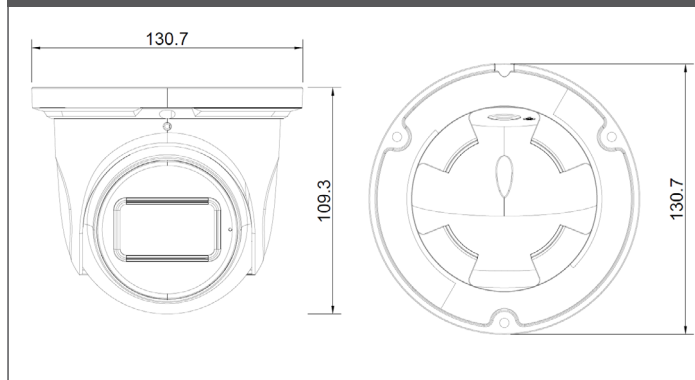

特長

- 2メガピクセル (1920 × 1080) H.265 コーディング
- 最大解像度 1920 × 1080
- 2.8mm~12mm 電動レンズ
- 3ストリーム対応
- マイクロ SD カードスロット内蔵、最大 256GB。
- ICR 自動切替、トゥルーデイ&ナイト、ROI
- 3D DNR、WDR (120dB)、HLC、BLC、スマート IR
- DC12V/PoE 給電
- 赤外線照射での夜間視認距離 50m
- IP67 準拠の防塵・防水性能

外形寸法 (単位: mm)

製品仕様

ビデオ	ビデオ圧縮	H.265, H.264, MJPEG	
	解像度	1080P, 720P, D1, 640x480, 480x240, CIF	
	ビットレート	128 Kbps ~ 6 Mbps	
	ビットレート制御	VBR / CBR	
ストリーミング	ストリーム1	1080P/720P@30fps	
	ストリーム2	D1/640x480/CIF@30fps	
	ストリーム3	D1/480x240/CIF@30fps	
カメラ	イメージセンサー	1/2.8インチCMOS	
	最大解像度	1920 (水平) x 1080 (垂直)	
	電子シャッター	1/2 ~ 1/100000 秒	
	最低被写体照度	カラー: 0.005Lux @ (F1.6, AGCオン)、白黒: 0 Lux、IRオン	
	レンズ	デイ&ナイト	トゥルーデイ&ナイト
		レンズタイプ	電動バリフォーカル
		焦点距離	2.8~12mm
		視野角	水平: 102.5°~33.6°、垂直: 54.3°~19°、奥行: 121°~37.8°
	機能	デイナイト	自動 / カラー / 白黒 / 外部 / 低照度カラー
		画像補正	WDR (120dB), HLC, BLC
		DNR	対応
		ミラー	左/右 (水平)、上/下 (垂直)
		ホワイトバランス	自動 / オートエクステンション / プリセット / 手動
		プライバシーマスク	対応
イベント		動体検知、改ざん検知	
デフォグ		非対応	
AI		人物、自動車	
赤外線照射距離		50m	
入出力	アラーム	入力	非対応
		出力	非対応
	映像出力		非対応
	オーディオ	入力	1
		出力	非対応
	ストレージ		microSDカードスロット内蔵、最大256GBまで対応
システム	管理		システムログ、インポート/エクスポート設定、時刻設定
	アップグレード		IPツールアップグレード、Webページアップグレード
	メンテナンス		設定の初期化、再起動、部分的な設定の初期化、再起動スケジュールの設定
	Web ページの言語		韓国語、英語
ネットワーク & ソフトウェア	イーサネット		RJ-45
	ポート		Http: 80 / Https: 443 / RTSP: 554
	プロトコル		UDP, IPv4, IPv6, DHCP, NTP, RTSP, RTP, RTCP, PPPoE, DDNS, SMTP, FTP, 802.1x, SNMP, UPnP, RTMP, HTTP, HTTPS, QoS
	IP カメラプロトコル		Onvif
	同時ライブビュー		Onvifで最大3ストリーム(1台のNVRをサポート)
	Web ブラウザ		Chrome、Edge、Safari、Firefox (HTML5対応)
	PC CMS ソフトウェア		コントロールセンター、コントロールセンタープロ
	モバイルビューワ		対応(Android, iOS)
	リレーサーバー		非対応
	セキュリティ		オンラインユーザー、IPアドレスフィルタリング、不正ログインロック
電氣的仕様	電源		DC 12V ±10%, PoE (802.3af)
	消費電力		<8W
環境的仕様	動作保証温度 / 湿度		-30°C~60°C / 0% RH ~ 95% RH
機械的仕様	寸法		Ø 130.7 × 109.3 mm
	重量		0.64 kg
規格認証	保護規格		IP67
	認定資格		KC, CE, FCC
原産国			中国