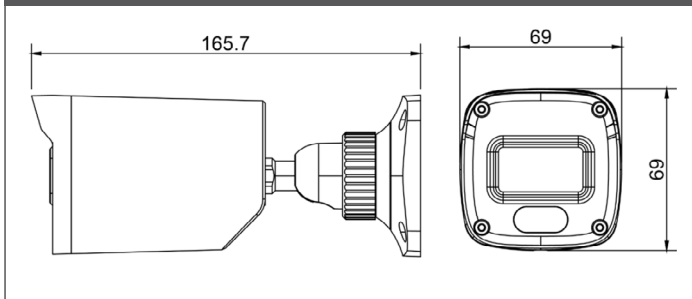

## 特長

- 5メガピクセル (2880 × 1620) H.265 コーディング
- 最大解像度 2880 × 1620
- 3ストリーム対応
- マイク SD カードスロット内蔵、最大 256GB
- ICR 自動切替、トゥルーデイ&ナイト、ROI
- 3D DNR、WDR (120dB)、HLC、BLC、スマート IR
- DC12V/PoE 給電
- 赤外線照射での夜間視認距離 30m
- IP67 & IK10 準拠の防塵・防水性能

## 外形寸法 (単位: mm)

製品仕様			
ビデオ	ビデオ圧縮	H.265, H.264, MJPEG	
	解像度	5MP, 4MP, 3MP, 1080P, 720P, D1, 480×240, CIF	
	ビットレート	64Kbps~8Mbps	
	ビットレート制御	VBR / CBR	
ストリーミング	ストリーム1	5MP@20fps, 4MP/3MP/1080P/720P@30fps	
	ストリーム2	720P/D1/CIF@30fps	
	ストリーム3	D1/480×240/CIF@30fp	
カメラ	イメージセンサー	1/2.7インチCMOS	
	最大解像度	2880 (H)×1620 (V)	
	電子シャッター	1/1~1/100000秒、自動、手動、アンチフリッカー、DSS	
	最低被写体照度	カラー: 0.007Lux @ (F1.6, AGCオン)、白黒: 0 Lux、IRオン	
	レンズ	デイ&ナイト	トゥルーデイ&ナイト
		レンズタイプ	固定
		焦点距離	2.8mm
	視野角	水平	110.5°
		垂直	57°
	機能	オートホワイトバランス	自動 / カラー / 白黒 / 外部 / 低照度カラー
		画像補正	WDR (120dB), HLC, BLC
		DNR	対応
		ミラー	左/右 (水平)、上/下 (垂直)
		ホワイトバランス	自動 / AutoExt / プリセット / 手動
プライバシーマスク		対応	
イベント		動体検知、改ざん検知	
デフォグ		非対応	
AI		人物、自動車	
赤外線照射距離		30m	
入出力	アラーム	入力	非対応
		出力	非対応
	映像出力		非対応
	オーディオ	入力	1
出力		非対応	
システム	ストレージ	microSDカードスロット内蔵、最大256GBまで対応	
	管理	システムログ、インポート/エクスポート設定、時刻設定	
	アップグレード	IPツールアップグレード、Webページアップグレード	
	メンテナンス	設定の初期化、再起動、部分的な設定の初期化、スケジュール再起動	
ネットワーク&ソフトウェア	Web ページの言語	韓国語、英語	
	イーサネット	RJ-45	
	ポート	Http: 80 / Https: 443 / RTSP: 554	
	プロトコル	UDP, IPv4, IPv6, DHCP, NTP, RTSP, RTP, RTCP, PPPoE, DDNS, SMTP, FTP, 802.1x, SNMP, UPnP, RTMP, HTTP, HTTPS, QoS	
	IP カメラプロトコル	Onvif	
	同時ライブビュー	Onvifで最大10ストリーム(3台のNVRをサポート)	
	Web ブラウザ	Chrome, Edge, Safari, Firefox (HTML5対応)	
	PC CMS ソフトウェア	コントロールセンター、コントロールセンタープロ	
	モバイルビュー	対応(Android, iOS)	
	リレーサーバー	非対応	
セキュリティ	オンラインユーザー、IPアドレスフィルタリング、不正ログインロック		
電氣的仕様	電源	DC 12V ±10%, PoE (802.3af)	
	消費電力	<6W	
環境的仕様	動作保証温度 / 湿度	-30°C~60°C / 0% RH ~ 95% RH	
機械的仕様	寸法	165.7 (長さ) × 69 (高さ) × 69 (幅)	
	重量	0.43kg	
規格認証	保護規格	IP67	
	認定資格	KC, CE, FCC	
原産国	中国		