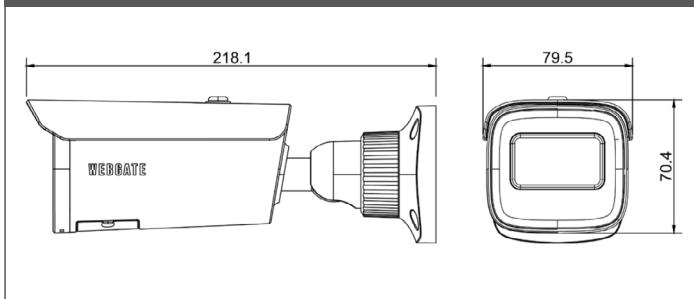

特長

- 5メガピクセル (2880 × 1620) H.265 コーディング
- 最大解像度 2880 × 1620
- 2.8mm~12mm 電動レンズ
- 3ストリーム対応
- マイク SD カードスロット内蔵、最大 256GB
- ICR 自動切替、トゥルーデイ&ナイト、ROI
- 3D DNR、WDR (120dB)、HLC、BLC、スマート IR
- DC12V/PoE 給電
- 赤外線照射での夜間視認距離 50m
- IP67 準拠の防塵・防水性能

外形寸法 (単位: mm)

製品仕様			
ビデオ	ビデオ圧縮	H.265, H.264, MJPEG	
	解像度	5MP, 4MP, 3MP, 1080P, 720P, D1, 480x240, CIF	
	ビットレート	64Kbps~8Mbps	
	ビットレート制御	VBR / CBR	
ストリーミング	ストリーム1	5MP@20fps, 4MP/3MP/1080P/720P@30fps	
	ストリーム2	720P/D1/CIF@30fps	
	ストリーム3	D1/480x240/CIF@30fps	
カメラ	イメージセンサー	1/2.7インチCMOS	
	最大解像度	2880 (H)×1620 (V)	
	電子シャッター	1/1~1/100000秒、自動、手動、アンチフリッカー、DSS	
	最低被写体照度	カラー: 0.007Lux @ (F1.6, AGCオン)、白黒: 0 Lux、IRオン	
	レンズ	デイ&ナイト	トゥルーデイ&ナイト
		レンズタイプ	電動バリフォーカル
		焦点距離	2.8~12mm
		視野角	水平: 100°~36.5°、垂直: 52°~20.5°、奥行: 116°~41°
	機能	デイナイト	自動 / カラー / 白黒 / 外部 / 低照度カラー
		画像補正	WDR (120dB), HLC, BLC
		DNR	対応
		ミラー	左/右 (水平)、上/下 (垂直)
		ホワイトバランス	自動 / AutoExt / プリセット / 手動
		プライバシーマスク	対応
イベント		動体検知、改ざん検知	
デフォグ		非対応	
AI		人物、自動車	
赤外線照射距離		50m	
OSD	対応		
入出力	アラーム	入力	非対応
		出力	非対応
	映像出力		非対応
	オーディオ	入力	1
出力		非対応	
システム	ストレージ	microSDカードスロット内蔵、最大256GBまで対応	
	管理	システムログ、インポート/エクスポート設定、時刻設定	
	アップグレード	IPツールアップグレード、Webページアップグレード	
	メンテナンス	設定の初期化、再起動、部分的な設定の初期化、スケジュール再起動	
Web ページの言語	韓国語、英語		
ネットワーク&ソフトウェア	イーサネット	RJ-45	
	ポート	Http: 80 / Https: 443 / RTSP: 554	
	プロトコル	UDP, IPv4, IPv6, DHCP, NTP, RTSP, RTP, RTCP, PPPoE, DDNS, SMTP, FTP, 802.1x, SNMP, UPnP, RTMP, HTTP, HTTPS, QoS	
	IP カメラプロトコル	Onvif	
	同時ライブビュー	Onvifで最大10ストリーム(3台のNVRをサポート)	
	Web ブラウザ	Chrome、Edge、Safari、Firefox (HTML5対応)	
	PC CMS ソフトウェア	コントロールセンター、コントロールセンターアプリ	
	モバイルビュー	対応(Android, iOS)	
	リレーサーバー	非対応	
	セキュリティ	オンラインユーザー、IPアドレスフィルタリング、不正ログインロック	
電氣的仕様	電源	DC 12V ±10%, PoE (802.3af)	
	消費電力	<8.5W	
環境的仕様	動作保証温度 / 湿度	-30°C~60°C / 0% RH ~ 95% RH	
機械的仕様	寸法	218.1 (長さ) × 79.5 (幅) × 70.4 (高さ)mm	
	重量	0.7kg	
規格認証	保護規格	IP67	
	認定資格	KC, CE, FCC	
原産国	中国		