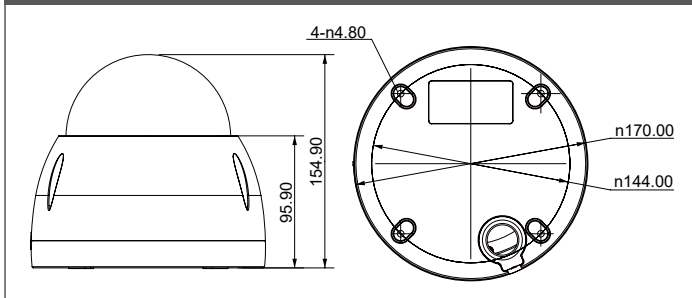

12倍スターライト PTZ カメラ

D1080PT-Z12-IP

本体希望小売価格 280,000 円 (税抜)

特長

- 1/2.8 インチ 2 メガピクセル STARVIS™ CMOS
- 12 倍光学ズーム
- トリプルストリームエンコーディングのサポート
- 最大 25 / 30fps @1080P
- IVS
- PoE + のサポート
- IP66, IK10

外形寸法 (単位: mm)

オプション