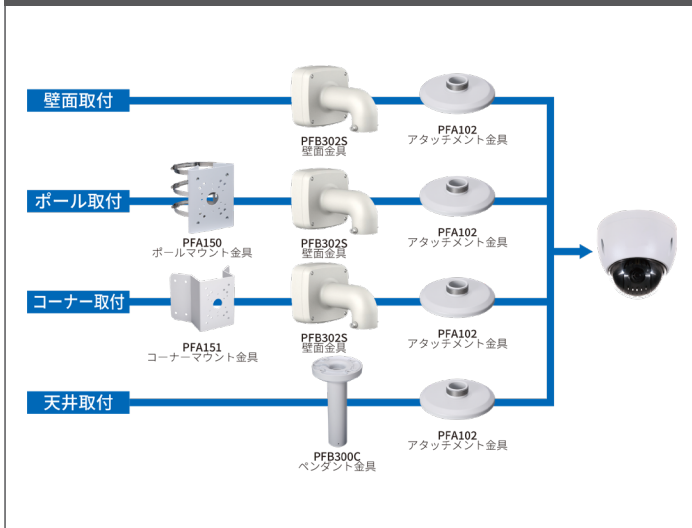

製品名	型番	希望小売価格 (税抜)
壁面金具	PFB302S	20,000 円
アタッチメント金具	PFA102	5,200 円
ペンダント金具	PFB300C	14,000 円
ポールマウント金具	PFA150	16,000 円
コーナーマウント金具	PFA151	16,000 円

金具の組み合わせ

製品仕様					
カメラ	イメージセンサー	1/2.8 インチ STARVIS™ CMOS			
	有効解像度	1920 (H) x 1080 (V)、2メガピクセル			
	RAM / ROM	1024M/128M			
	スキャンシステム	プログレッシブ			
	電子シャッター速度	1/1s ~ 1/30,000s			
レンズ	最低被写体照度	カラー: 0.005 ルクス@F1.6、白黒: 0.0005 ルクス@F1.6			
	S/N 比	55dB 以上			
	焦点距離	5.3mm ~ 64mm			
	F 値	F1.6 ~ F4.4			
	画角	H: 58.2° ~ 4.8°			
	光学ズーム	12 倍			
	フォーカス制御	自動/手動			
	最短撮影距離	100mm ~ 1000mm			
	DORI 距離	検出	観察	認識	識別
		883m	353m	177m	88m
PTZ	パン / チルト範囲	パン: 0° ~ 360° 無限、チルト: -2° ~ 90°、オートフリップ 180°			
	手動制御速度	パン: 0.1° ~ 300°/秒、チルト: 0.1° ~ 120°/秒			
	プリセット速度	パン: 300°/秒、チルト: 200°/秒			
	プリセット	300			
	PTZ モード	5 パターン、8 ツアー、オートパン、オートスキャン			
	速度設定	人間指向の焦点距離 / 速度適応			
	パワーアップアクション	停電後、以前の PTZ およびレンズ状態への自動復元			
アイドルモーション	指定された期間にコマンドがない場合、プリセット/スキャン/ツアー/パターンをアクティブにする				
	プロトコル	DH-SIP			
知能	イベントトリガー	動体検知、ビデオ改ざん、ネットワーク切断、IP アドレス競合、不正アクセス、ストレージ異常			
	自動追跡	なし			
	IVS	Tripwire、侵入、放棄 / 欠落			
	インテリジェント機能	顔検出			
ビデオ	圧縮	H.265+/H.265/H.264+/H.264			
	ストリーミング機能	3ストリーム			
	解像度	1080P (1920x1080) / 720P (1280x720) / D1 (704x576/704x480) / CIF (352x288/352x240)			
	フレームレート	メインストリーム: 1080P/720P (1 ~ 25/30fps)			
		サブストリーム1: D1/CIF (1 ~ 25/30fps) サブストリーム2: 720P/D1/CIF (1 ~ 25/30fps)			
	ビットレート制御	CBR/VBR			
	ビットレート	H.265/H.264: 448K ~ 8192Kbps			
	昼 / 夜	オート (ICR) / カラー / 白黒			
	逆光補正	BLC/HLC/WDR (120dB)			
	ホワイトバランス	オート、ATW、屋内、屋外、マニュアル			
	ゲイン制御	自動/手動			
	ノイズリダクション	ウルトラDNR (2D/3D)			
	動体検知	サポート			
	関心領域	サポート			
	デフォグ	サポート			
デジタルズーム	16 倍				
フリップ	180°				
プライバシーマスキング	最大 24 エリア				
オーディオ	圧縮	G.711a/G.711mu/G.726/AAC			
	イーサネット	RJ-45 (10XBase-T/100Base-TX)			
ネットワーク	プロトコル	IPv4/IPv6、HTTP、HTTPS、SSL、TCP/IP、UDP、UPnP、ICMP、IGMP、SNMP、RTSP、RTP、SMTP、NTP、DHCP、DNS、PPPOE、DDNS、FTP、IP フィルター、QoS、Bonjour、802.11x			
	相互運用性	ONVIF プロファイル S&G、API			
	ストリーミング方法	ユニキャスト/マルチキャスト			
	最大ユーザーアクセス	20 ユーザー			
	エッジストレージ	NAS (ネットワーク接続ストレージ)、インスタント録画用のローカル PC、256 GB のマイクロ SD カード			
	Web Viewer	IE、Chrome、Firefox、Safari			
	管理ソフトウェア	スマート PSS、DSS、DMSS スマートフォン: iOS、Android			
規格認証	認定	CE: EN55032/EN55024/EN50130-4 FCC: Part15 subpart B、ANSI C63.4-2014 UL: UL60950-1 + CAN/CSA C22.2、No.60950-1			
	オーディオ I/O	入力×1、出力×1			
インターフェース	アラーム I/O	入力×2、出力×1			
	電源	AC 24V/1.5A (±10%)、PoE+ (802.3at)			
電氣的仕様	消費電力	12W			
	動作保証温度 / 湿度	-30°C ~ 60°C / 95%RH 未満			
環境的仕様	進入保護	IP66			
	耐破壊性	IK10			
機械的仕様	ケーシング	金属			
	寸法	φ170×155mm			
重量	重量	1.8kg			
	総重量	3.3kg			