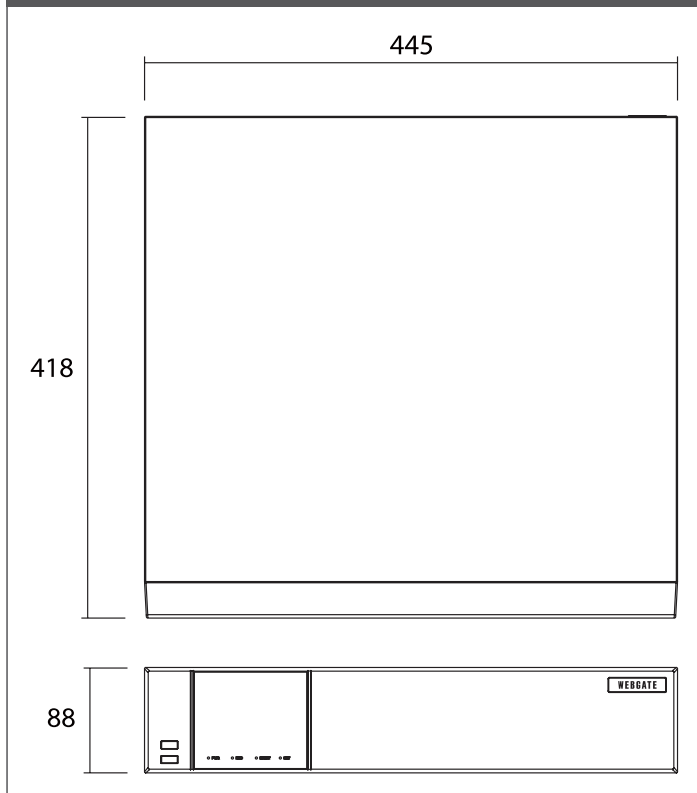

外形寸法 (単位: mm)