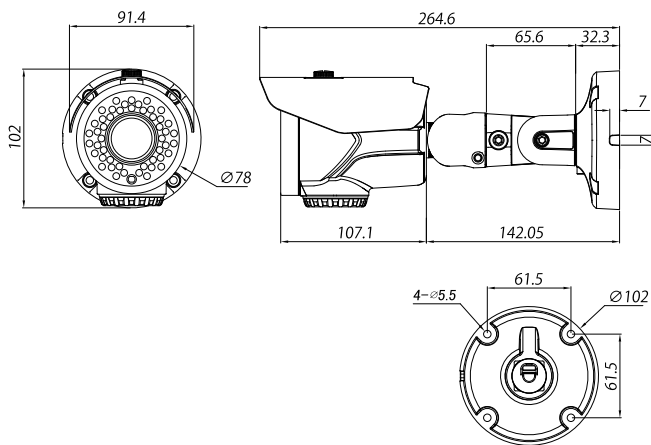

KT1080BL-IR48

本体希望小売価格 108,000 円 (税抜) <バリアフォーカルレンズ>

HD-TVI 全天候 赤外線 IP68 UTC

特長

- 2.1メガピクセル CMOS センサー
- 1080p30/25、720p30/25 ビデオ出力
- DC アイリス、2.7mm～12mm、補正メガピクセルレンズ
- 3DNR (ノイズリダクション)
- バックライト補正 (WDR/BLC/HLC)
- トゥルーデイ&ナイト (ICR)
- デフォグ機能
- プライバシーマスク (10ゾーン)
- 赤外線 LED: 48個内蔵

外形寸法 (単位: mm)

製品仕様		
撮像素子	1/2.9インチ 2.1メガピクセルCMOSセンサー	
総解像度	1920 (H) × 1080 (V) = 2.1メガピクセル	
走査方式	プログレッシブスキャン	
レンズ	フィルター	トゥルーデイナイト (ICR)
	タイプ	2.7～12mm DCアイリスバリアフォーカルレンズ (ICR)
ビデオ出力	レンズ画角	水平 (H) : 106.4°～32.3°、垂直 (V) : 56°～18°
	出力	1系統 (BNC 1.0 Vp-p, 75Ω)
ビデオコントロール	解像度	1080P30 / 720P30, 720P60 (クロップ)
	ビデオフォーマット	TVI
ビデオコントロール	AGC	0～10段階
	S/N比	52dB以上
	WDR	OFF / HLC / BLC / WDR
	ACE	OFF / LOW / MIDDLE / HIGH
	最低被写体照度	0.02ルクス (DSS × 32)
	DNR	OFF / LOW / MIDDLE / HIGH
	アイリス調整	DC / MANUAL
	ホワイトバランス	AUTO / AUTOext / PRESET / MANUAL
	電子シャッター	INDOOR / OUTDOOR / INDOOR-ANTI-BLUR / OUTDOOR-ANTI-BLUR / FLICKER / MANUAL (11段階)
	OSD言語	英語
	デイナイト	COLOR / BW / EXTERN / AUTO
	DEFOG	OFF / ON (AUTO / MANUAL-LOW / MIDDLE / HIGH)
	プライバシーマスク	OFF / ON (10ヶ所)
	Defect	LIVE DPC
	DSS	OFF / AUTO / ×2～×32
	デジタルエフェクト	OFF / H-MIRROR / V-MIRROR
	赤外線 LED	48個 / スマート IR (OFF / ON) 850nm、85°
	赤外線照射距離	約40m
	OSDコントロール	OSD Key / CoC (HiK-Cプロトコル)
	消費電力	赤外線OFF: 最大150mA / 赤外線ON: 最大500mA
入力電源	DC 12V (±10%)	
外形寸法	φ91.4 (幅) × 102 (高さ) × 264.6 (奥行き) mm	
重量	0.9kg	
動作保証温度/湿度	-10°C～+50°C / 最大90% RH	
保管温度/湿度	-20°C～+60°C / 最大90% RH	
規格認証	KC, IP68	
原産国	韓国	

WEBGATE 全天候型ダミーカメラ

KD1080BL

本体希望小売価格 27,200 円 (税抜)

KT1080BL-IR48 と同型のダミーカメラです。