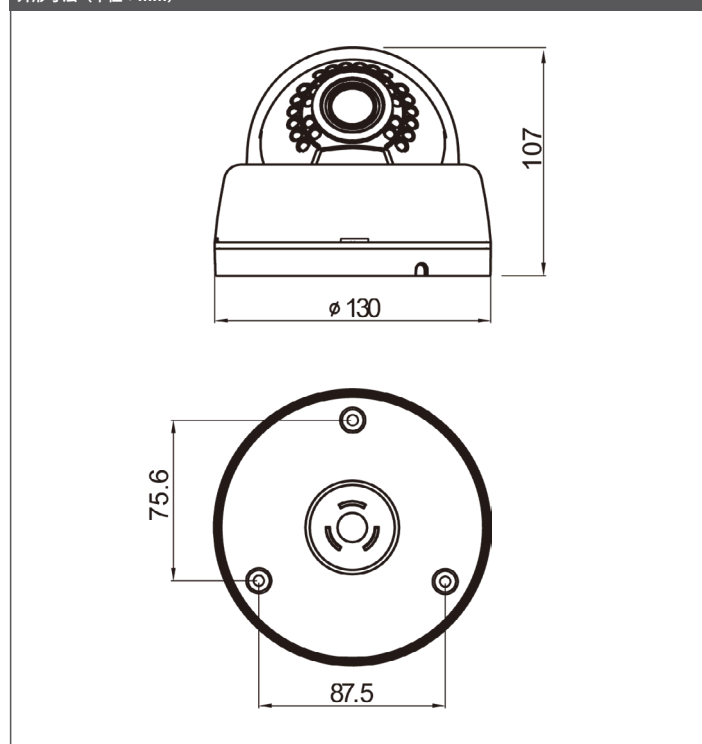

外形寸法 (単位: mm)

製品仕様

撮像素子	1/2.9インチ 2.1メガピクセルCMOSセンサー	
総解像度	1920 (H) × 1080 (V) = 2.1メガピクセル	
走査方式	プログレッシブスキャン	
レンズ	フィルター	トゥルーデイナイト (ICR)
	タイプ	2.8～12mm DCアイリス パリアフォーカルレンズ (ICR)
	レンズ画角	水平 (H) : 100.7°～34°、垂直 (V) : 52.4°～18.7°
ビデオ出力	出力	1系統 (BNC 1.0Vp-p, 75Ω)
	解像度	1080P30 / 720P30, 720P60 (クロップ)
	ビデオフォーマット	TVI
ビデオコントロール	AGC	0～10段階
	S/N比	52dB以上
	WDR	OFF / HLC / BLC / WDR
	ACE	OFF / LOW / MIDDLE / HIGH
	最低被写体照度	0.02ルクス (DSS × 32)
	DNR	OFF / LOW / MIDDLE / HIGH
	アイリス調整	DC / MANUAL
	ホワイトバランス	AUTO / AUTOext / PRESET / MANUAL
	電子シャッター	INDOOR / OUTDOOR / INDOOR-ANTI-BLUR / OUTDOOR-ANTI-BLUR / FLICKER / MANUAL (11段階)
	OSD言語	英語
	デイナイト	COLOR / BW / EXTERN / AUTO
	DEFOG	OFF / ON (AUTO / MANUAL-LOW / MIDDLE / HIGH)
	プライバシーマスク	OFF / ON (10ヶ所)
	Defect	LIVE DPC
	DSS	OFF / AUTO / ×2～×32
	デジタルエフェクト	OFF / H-MIRROR / V-MIRROR
	赤外線 LED	30個 / スマート IR (OFF / ON) 850nm、85°
赤外線照射距離	約22m	
OSDコントロール	OSD Key / CoC (HiK-Cプロトコル)	
消費電力	赤外線OFF: 最大150mA / 赤外線ON: 最大500mA	
入力電源	DC 12V (±10%)	
外形寸法	φ130 (ドーム径) × 107 (高さ) mm	
重量	0.31kg	
動作保証温度/湿度	-10°C～+50°C / 最大90% RH	
保管温度/湿度	-20°C～+60°C / 最大90% RH	
規格認証	KC	
原産国	韓国	

WEBGATE ダミードームカメラ

KD1080D KT1080D-IR30 と同型の
ダミーカメラです。

本体希望小売価格 12,000 円 (税抜) ※寸法は異なります。
98 × 117 × φ 90 (mm)

WEBGATE ドームカメラ取付金具

DCB-3 天井金具を使用して、KT1080D-IR30 を
天吊りするための金具です。

本体希望小売価格
オープン価格

取り付けイメージ