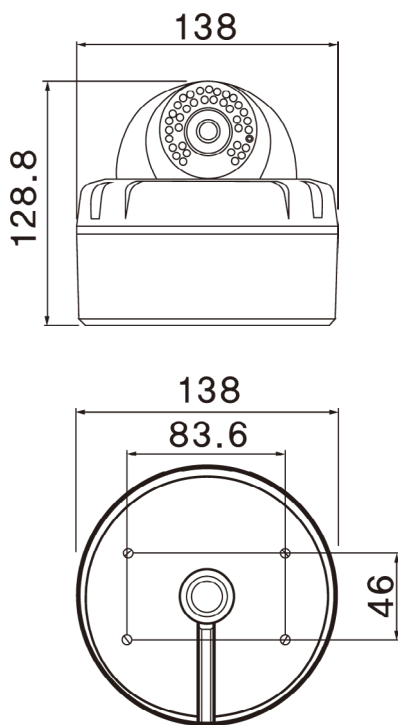

- 2.1 メガピクセル CMOS センサー
- 1080p30/25、720p30/25 ビデオ出力
- DC アイリス、2.8mm～12 mm、補正メガピクセルレンズ
- 3DNR (ノイズリダクション)
- バックライト補正 (WDR/BLC/HLC)
- トゥルーデイ&ナイト (ICR)
- デフォグ機能
- プライバシーマスク (10 ゾーン)
- 赤外線 LED : 36 個内蔵

外形寸法 (単位: mm)

WEBGATE ダミードームカメラ

KD1080D

本体希望小売価格 12,000 円 (税抜)

KT1080D-IR30 と同型のダミーカメラです。

※寸法は異なります。
98 × 117 × φ90 (mm)