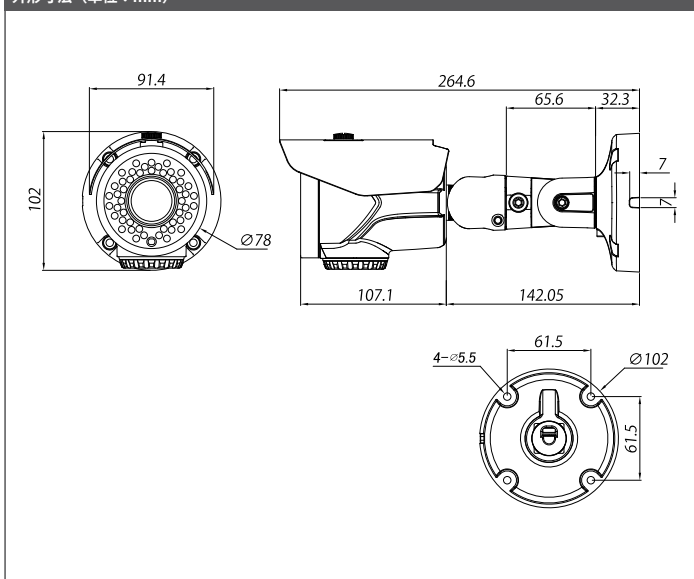

- 2.1メガピクセル CMOS センサー
- TVI トランスミッタ内蔵
- 1080p30/25、720p30/25 ビデオ出力
- DC アイリス、2.7mm ~ 12 mm、補正メガピクセルレンズ
- 3DNR (ノイズリダクション)
- バックライト補正 (WDR/ BLC/ HLC)
- ツールーデー&ナイト (ICR)
- デフォグ機能
- プライバシーマスク (10ゾーン)
- 赤外線 LED : 48 個内蔵

外形寸法 (単位: mm)

製品仕様

撮像素子	1/2.9インチ 2.1メガピクセルCMOSセンサー	
総解像度	1920 (H) ×1080 (V) =2.1メガピクセル	
走査方式	プログレッシブスキャン	
レンズ	フィルター	ツールーデイト (ICR)
	タイプ	2.7 ~ 12mm DCアイリス バリフォーカルレンズ (ICR)
	レンズ画角	水平 (H) : 106.4° ~ 32.3°、垂直 (V) : 56° ~ 18°
ビデオ出力	出力	2系統 (BNC 1.0 Vp-p, 75Ω)
	解像度	1080P30 / 720P30, 720P60 (クロップ)
	ビデオフォーマット	TVI または HD-A×1、CVBS×1
ビデオコントロール	AGC	0 ~ 10 段階
	S/N 比	52dB 以上
	WDR	OFF / HLC / BLC / WDR
	ACE	OFF / LOW / MIDDLE / HIGH
	最低被写体照度	0.02 ルクス (DSS ×32)
	DNR	OFF / LOW / MIDDLE / HIGH
	アイリス調整	DC / MANUAL
	ホワイトバランス	AUTO / AUTOext / PRESET / MANUAL
	電子シャッター	INDOOR / OUTDOOR / INDOOR-ANTI-BLUR / OUTDOOR-ANTI-BLUR / FLICKER / MANUAL (11段階)
	OSD 言語	英語
	デイト	COLOR / BW / EX TERN / AUTO
	DEFOG	OFF / ON (AUTO / MANUAL-LOW / MIDDLE / HIGH)
	プライバシーマスク	OFF / ON (10ヶ所)
	Defect	LIVE DPC
	DSS	OFF / AUTO / ×2 ~ ×32
	デジタルエフェクト	OFF / H-MIRROR / V-MIRROR
	赤外線 LED	48 個 / スマート IR (OFF / ON) 850nm、85°
	赤外線照射距離	約40m
	OSD コントロール	OSD Key / CoC (HiK-Cプロトコル)
消費電力	赤外線OFF : 最大3W / 赤外線ON : 最大7W	
入力電源	PoC (DC 33V±10%)	
外形寸法	φ91.4 (幅) ×102 (高さ) ×264.6 (奥行き) mm	
重量	0.92kg	
動作保証温度/湿度	-10°C ~ +50°C / 最大90% RH	
保管温度/湿度	-20°C ~ +60°C / 最大90% RH	
規格認証	KC, IP68	
原産国	韓国	