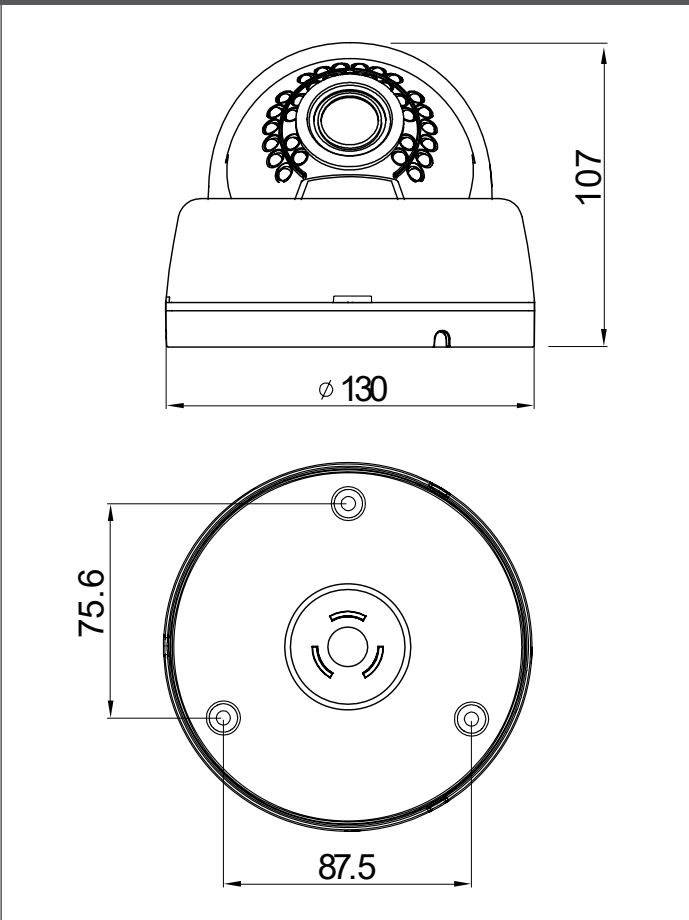

KT1080PD-IR30 PoC
専用

本体希望小売価格 128,000 円 (税抜) <パリアフォーカルレンズ>

HD-TVI 赤外線 UTC

特長

- 2.1メガピクセル CMOS センサー
- 1080p30/25、720p30/25 ビデオ出力
- DC アイリス、2.8mm～12mm、補正メガピクセルレンズ
- 3DNR (ノイズリダクション)
- バックライト補正 (WDR/ BLC/ HLC)
- トゥルーデイ&ナイト (ICR)
- デフォグ機能
- プライバシーマスク (10ゾーン)
- 赤外線 LED : 30 個内蔵

外形寸法 (単位: mm)

製品仕様		
撮像素子	2.1メガピクセルCMOS SONY STARVISセンサー	
総解像度	1920 (H) ×1080 (V) =2.1メガピクセル	
走査方式	プログレッシブスキャン	
レンズ	フィルター	トゥルーデイナイト (ICR)
	タイプ	2.8～12mm DCアイリス パリアフォーカルレンズ (ICR)
レンズ	レンズ画角	水平 (H) :100.7°～34°、垂直 (V) :52.4°～18.7°
	出力	2系統 (BNC 1.0Vp-p, 75Ω)
ビデオ出力	解像度	1080P30 / 720P30, 720P60 (クロップ)
	ビデオフォーマット	TVI またはHD-A×1、CVBS×1
ビデオコントロール	AGC	0～10段階
	S/N比	52dB以上
	WDR	OFF / HLC / BLC / WDR
	ACE	OFF / LOW / MIDDLE / HIGH
	最低被写体照度	0.02ルクス (DSS×32)
	DNR	OFF / LOW / MIDDLE / HIGH
	アイリス調整	DC / MANUAL
	ホワイトバランス	AUTO / AUTOext / PRESET / MANUAL
	電子シャッター	INDOOR / OUTDOOR / INDOOR-ANTI-BLUR / OUTDOOR-ANTI-BLUR / FLICKER / MANUAL (11段階)
	OSD言語	英語
	デイナイト	COLOR / BW / EXTERN / AUTO
	DEFOG	OFF / ON (AUTO / MANUAL-LOW / MIDDLE / HIGH)
	プライバシーマスク	OFF / ON (10ヶ所)
	Defect	LIVE DPC
	DSS	OFF / AUTO / ×2～×32
	デジタルエフェクト	OFF / H-MIRROR / V-MIRROR
	赤外線 LED	30個 / スマート IR (OFF / ON) 850nm、85°
	赤外線照射距離	約22m
	OSDコントロール	OSD Key / CoC (HiK-Cプロトコル)
消費電力	赤外線OFF:最大3W / 赤外線ON:最大6W	
入力電源	PoC (DC 33V±10%)	
外形寸法	φ130 (ドーム径) ×107 (高さ) mm	
重量	0.33kg	
動作保証温度/湿度	-10°C～+50°C / 最大90% RH	
保管温度/湿度	-20°C～+60°C / 最大90% RH	
規格認証	KC	
原産国	韓国	