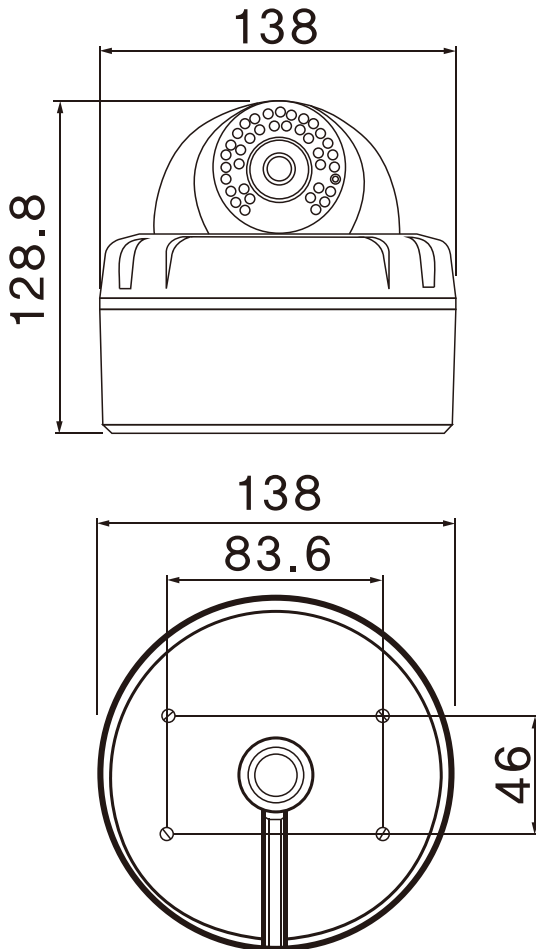

外形寸法 (単位: mm)

製品仕様

撮像素子	2.1メガピクセルCMOS SONY STARVISセンサー	
総解像度	1920 (H) ×1080 (V) =2.1メガピクセル	
走査方式	プログレッシブスキャン	
レンズ	フィルター	トゥルーデイナイト (ICR)
	タイプ	2.8 ~ 12mm DCアイリス パリアフォーカルレンズ (ICR)
ビデオ出力	出力	2系統 (BNC 1.0 Vp-p, 75Ω)
	解像度	1080P30 / 720P30, 720P60 (クロップ)
ビデオコントロール	ビデオフォーマット	TVIまたはHD-A×1、CVBS×1
	AGC	0 ~ 10 段階
	S/N 比	52dB 以上
	WDR	OFF / HLC / BLC / WDR
	ACE	OFF / LOW / MIDDLE / HIGH
	最低被写体照度	0.02 ルクス (DSS ×32)
	DNR	OFF / LOW / MIDDLE / HIGH
	アイリス調整	DC / MANUAL
	ホワイトバランス	AUTO / AUTOext / PRESET / MANUAL
	電子シャッター	INDOOR / OUTDOOR / INDOOR-ANTI-BLUR / OUTDOOR-ANTI-BLUR / FLICKER / MANUAL (11段階)
	OSD 言語	英語
	デイナイト	COLOR / BW / EXTERN / AUTO
	DEFOG	OFF / ON (AUTO / MANUAL-LOW / MIDDLE / HIGH)
	プライバシーマスク	OFF / ON (10ヶ所)
	Defect	LIVE DPC
	DSS	OFF / AUTO / ×2 ~ ×32
	デジタルエフェクト	OFF / H-MIRROR / V-MIRROR
	赤外線 LED	36 個 / スマート IR (OFF / ON) 850nm、85°
	赤外線照射距離	約30m
	OSD コントロール	OSD Key / CoC (HiK-Cプロトコル)
消費電力	赤外線OFF: 最大3W / 赤外線ON: 最大6W	
入力電源	PoC (DC 33V±10%)	
外形寸法	φ138 (ドーム径) ×128.8 (高さ) mm	
重量	0.93kg	
動作保証温度/湿度	-10°C~+50°C / 最大90% RH	
保管温度/湿度	-20°C~+60°C / 最大90% RH	
規格認証	KC, IP68	
原産国	韓国	

WEBGATE ダミードームカメラ

KD1080D

本体希望小売価格 12,000 円 (税抜)

KT1080D-IR30 と同型のダミーカメラです。

※寸法は異なります。
98 × 117 × φ 90 (mm)