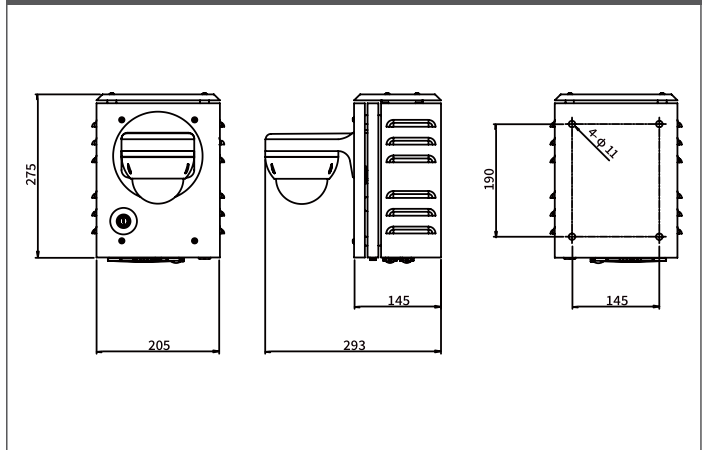

Analog HD solution

フルHD SDカードレコーダー内蔵カメラ

IG-KTC250DGW

外形寸法 (単位: mm)

特長

- 無線 LAN・時刻補正用 GPS 標準装備
- カメラとレコーダーは一体だから、設置条件が添架物 1 台に限定される現場に最適! (※電力柱など)

製品仕様	
撮像素子	1/2.7 インチ プログレッシブ CMOSセンサー
解像度	1920 (H) × 1080 (V) 約210万画素
最低被写体照度	カラー : 0.07 lx (F:1.7, シャッター速度:1/30秒, 50IRE) カラー : 0.02 lx (F:1.7, 30IRE) モノクロ : 0 lx (赤外線LED投光時)
デナイト機能	ICR搭載 自動/カラー/白黒 切替
ワイドダイナミックレンジ	DWDR (デジタルWDR) 5段階
レンズ性能	電子シャッター方式オートアイリスパリアフォーカルレンズ f=2.7mm~12 mm ・ F:1.7 水平:102°~33° ±10%、垂直画角:53°~19.0° ±10%
逆光補正 (BLC)	BLC OFF/ON(5段階)、HLC OFF/ON(5段階)
プライバシー機能	ON / OFF 切替 (8ゾーン・プログラマブル)
赤外線 (IR) LED	2個
赤外線到達距離	最大30m
録画圧縮方式	H.264準拠 AVI動画ファイル形式
録画解像度	1920×1080 / 1280×720 / 720×480
録画画質	6段階切替 0.7M / 1M / 1.5M / 3M / 4M / 6M bps
フレームレート	1 / 2 / 3 / 4 / 5 / 6 / 10 / 15 / 20 / 30 fps
映像出力	1ch 1.0Vp-p コンポジット信号 75Ω (RCA)
録画モード	連続録画
上書き機能	あり (上書き・停止)
再生方法	専用ソフト : カメラにアクセスし、再生ウィンドウから再生 SDカード : 専用ソフトを用いてPCに認識・再生 ダウンロードデータ : 各種動画再生ソフトによる再生
録画動作状態表示	LED(赤)ランプ表示 (点灯:録画中 / 消灯:録画停止中 / 点滅:SDカードへの書き込み異常時)
保存メディア	SDカード (最大256GB) 推奨品: SD-KID256XC (256GB)、SD-KID128XC (128GB)、SD-KID64XC (64GB) SD-KWD256XC (256GB)、SD-KWD128XC (128GB)、SD-KWD64XC (64GB)
時刻補正機能	±1秒以内 (25°C, GPS受信時) ※GPSは毎日午前2時00分に補正、月差:±25秒以内 (25°C, GPS非受信時)、±1秒以内 (25°C, GPS受信時)
ネットワーク・周波数帯域	無線LAN対応 IEEE802.11 a / ac / n ・ 2.4GHz帯/5.6GHz帯
セキュリティ	WPA2-PSK (TKIP/AES) ステルス機能搭載 無線LANアクセス:SSID・パスワード、再生時:パスワード
保護等級	カメラ部ハウジングIP67準拠・ボックス部IPX5準拠
電源電圧	AC100V 50/60Hz
消費電力	20W (最大)
使用温度範囲	-10°C ~ +50°C (30%RH ~ 80%RH 結露なきこと)
重量	約5.5kg (本体のみ)