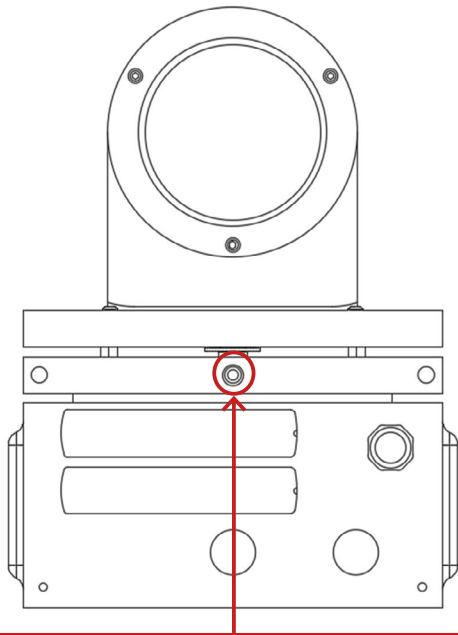

Analog HD solution

フルHD SDカードレコーダー内蔵カメラ

IG-KTC250DGW

外形寸法 (単位: mm)

特長

- 無線 LAN・時刻補正用 GPS 標準装備
- カメラとレコーダーは一体だから、設置条件が添架物 1 台に限定される現場に最適! (※電力柱など)

製品仕様	
撮像素子	1/2.7 インチ プログレッシブ CMOSセンサー
解像度	1920 (H) × 1080 (V) 約210万画素
最低被写体照度	カラー : 0.07 lx (F:1.7, シャッター速度:1/30秒, 50IRE) カラー : 0.02 lx (F:1.7, 30IRE) モノクロ : 0 lx (赤外線LED投光時)
デナイト機能	ICR搭載 自動/カラー/白黒 切替
ワイドダイナミックレンジ	DWDR (デジタルWDR) 5段階
レンズ性能	電子シャッター方式オートアイリスパリアフォーカルレンズ f=2.7mm~12 mm ・ F:1.7 水平:102°~33° ±10%、垂直画角:53°~19.0° ±10%
逆光補正 (BLC)	BLC OFF/ON(5段階)、HLC OFF/ON(5段階)
プライバシー機能	ON / OFF 切替 (8ゾーン・プログラマブル)
赤外線 (IR) LED	2個
赤外線到達距離	最大30m
録画圧縮方式	H.264準拠 AVI動画ファイル形式
録画解像度	1920×1080 / 1280×720 / 720×480
録画画質	6段階切替 0.7M / 1M / 1.5M / 3M / 4M / 6M bps
フレームレート	1 / 2 / 3 / 4 / 5 / 6 / 10 / 15 / 20 / 30 fps
映像出力	1ch 1.0Vp-p コンポジット信号 75Ω (RCA)
録画モード	連続録画
上書き機能	あり (上書き・停止)
再生方法	専用ソフト : カメラにアクセスし、再生ウィンドウから再生 SDカード : 専用ソフトを用いてPCに認識・再生 ダウンロードデータ : 各種動画再生ソフトによる再生
録画動作状態表示	LED(赤)ランプ表示 (点灯:録画中 / 消灯:録画停止中 / 点滅:SDカードへの書き込み異常時)
保存メディア	SDカード (最大256GB) 推奨品: SD-KID256XC (256GB)、SD-KID128XC (128GB)、SD-KID64XC (64GB) SD-KWD256XC (256GB)、SD-KWD128XC (128GB)、SD-KWD64XC (64GB)
時刻補正機能	±1秒以内 (25°C, GPS受信時) ※GPSは毎日午前2時00分に補正、月差:±25秒以内 (25°C, GPS非受信時)、±1秒以内 (25°C, GPS受信時)
ネットワーク・周波数帯域	無線LAN対応 IEEE802.11 a / ac / n ・ 2.4GHz帯/5.6GHz帯
セキュリティ	WPA2-PSK (TKIP/AES) ステルス機能搭載 無線LANアクセス:SSID・パスワード、再生時:パスワード
保護等級	カメラ部ハウジングIP67準拠・ボックス部IPX5準拠
電源電圧	AC100V 50/60Hz
消費電力	20W (最大)
使用温度範囲	-10°C ~ +50°C (30%RH ~ 80%RH 結露なきこと)
重量	約5.5kg (本体のみ)

高機能

フルハイビジョンの鮮明な映像を記録できます。
 最大 256GB の SD カードに録画が可能です。
 赤外線 LED を搭載し、夜間低照度時での撮影に最適です。
 GPS による時刻補正機能を装備し、長期間運用でも時刻ズレが発生しません。
 内蔵の無線 LAN によるライブ・再生・データダウンロードにも対応します。

ジャンクションボックス底面 録画状態表示 LED

こんな用途に

カメラ部ハウジング IP67 準拠・ボックス部 IPX5 準拠で屋外設置が可能です。
 常時モニター監視が不要で不測の事態が起きた時などで映像確認する場合に最適です。
 街頭・駐車場の防犯、不法投棄監視などに…