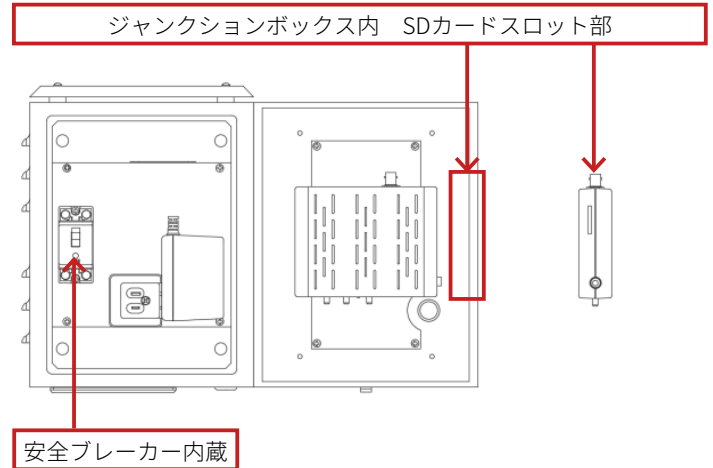

高機能

フルハイビジョンの鮮明な映像を記録できます。
 最大 256GB の SD カードに録画が可能です。
 赤外線 LED を搭載し、夜間低照度時での撮影に最適です。
 GPS による時刻補正機能を装備し、長期間運用でも時刻ズレが発生しません。
 内蔵の無線 LAN によるライブ・再生・データダウンロードにも対応します。

ジャンクションボックス底面 録画状態表示 LED

こんな用途に

カメラ部ハウジング IP67 準拠・ボックス部 IPX5 準拠で屋外設置が可能です。
 常時モニター監視が不要で不測の事態が起きた時などで映像確認する場合に最適です。
 街頭・駐車場の防犯、不法投棄監視などに…

簡単・便利

カメラとレコーダーが一体だから設置が簡単です。
 バリフォーカルレンズを採用しており、任意の画角に調整可能です。
 LED 表示で録画状態を外部から確認できます。
 施錠可能なボックスの開閉により SD カードの取り出しも可能です。

録画日数目安

※録画時間は、解像度・フレームレートの数値に因らず、SD カードの容量とビットレート（1 秒間あたりのデータ量）で決まります。ビットレートが同じ場合、解像度、フレームレートを上げるほど、1 フレームに割り当てられるデータ容量が少なくなりますので、画質は低下します。