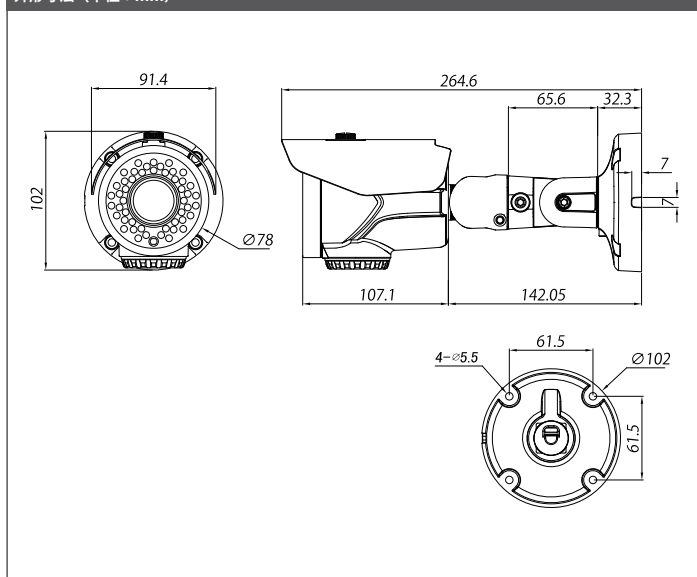

## 特長

- HD-SDI 1080p30/25, 720p30/25 または EX-SDI ビデオ出力
- DC アイリス、2.8mm ~ 12mm、メガピクセルレンズ
- 赤外線 LED 内蔵 : 48 個

## 外形寸法 (単位 : mm)

## 製品仕様

撮像素子	1/2.9インチ 2.1メガピクセルSony Exmor CMOS	
総解像度	1920 (H) × 1080 (V) = 2.1メガピクセル	
走査方式	プログレッシブスキャン	
レンズ	フィルター	トゥルーデイ & ナイト (ICR)
	タイプ	2.8 ~ 12mm DCアイリスパリフォーカルレンズ (ICR)
	レンズ画角	水平 (H) : 106.4° ~ 32.3°、垂直 (V) : 56° ~ 18°
ビデオ出力	出力	1 系統 (BNC 1.0 Vp-p, 75Ω)
	解像度	HD SD (1080P (30P) 720P (30P) 720 CROP (60P))
	映像フォーマット	HD-SD (I SMPTE 292M 互換) または EX-SDI 選択可能
	伝送距離	HD-SDI : 最大200m (5C-HFBT) EX-SDI : 最大400m (5C-HFBT)
AGC	LEVEL (0 ~ 10) 調整可能	
S/N 比 (Y 信号)	52dB 以上	
逆光補正	OFF / HLC / BLC / WDR	
最低被写体照度	0.02 ルクス (DSS 32 倍)	
DNR	OFF / LOW / MIDDLE / HIGH	
アイリス調整	DC / MANUAL	
ホワイトバランス	AUTO / AUTODEXT / PRESET / MANUAL	
シャッター	INDOOR / OUTDOOR / INDOOR-ANTI-BLUR / OUTDOOR-ANTI-BLUR / FLICKER / MANUAL (11 段階)	
OSD 言語	英語	
デイ&ナイト	COLOR / BW / EXTERN / AUTO	
ガンマ	0.45/0.55/0.65/0.75	
デフォグ	OFF / ON (AUTO, MANUAL-LOW/MIDDLE/HIGH)	
プライバシー	OFF / ON (16 ヶ所)	
デッドピクセル補正	LIVE DPC	
DSS	OFF / AUTO / 2 倍 ~ 32 倍	
デジタルエフェクト	OFF / H-MIRROR / V-MIRROR	
スマート IR	OFF / ON	
赤外線 LED	48 個	
消費電力	IR OFF : 210mA (最大) IR ON : 550mA (最大)	
入力電源	DC 12V (±10%)	
外形寸法	φ91.4 (幅) × 102 (高さ) × 264.6 (奥行き) mm	
重量	0.89kg	
動作保証温度 / 湿度	-10°C ~ +50°C / 最大90% RH	
保管温度 / 湿度	-20°C ~ +60°C / 最大90% RH	
保証等級	IP66	
規格認証	KC, FCC, CE, RoHS	
原産国	韓国	