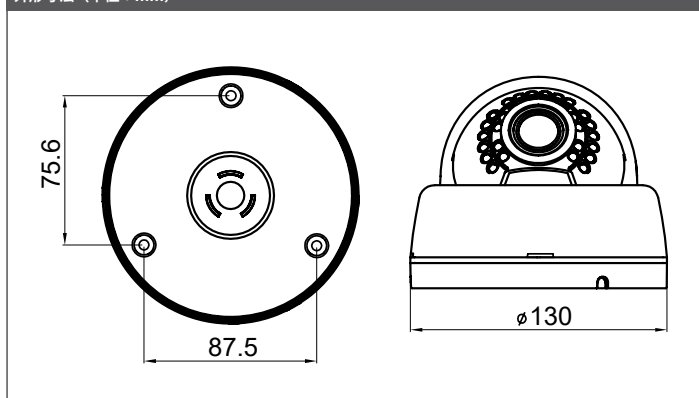

# K1080D-IR30

本体希望小売価格 104,000 円 (税抜) <バリフォーカルレンズ>

HD-SDI 赤外線 IP66

特長

- HD-SDI 1080p30/25, 720p30/25 または EX-SDI ビデオ出力
- DC アイリス、2.8mm ~ 12mm、メガピクセルレンズ
- 赤外線 LED 内蔵: 30 個

外形寸法 (単位: mm)

製品仕様		
撮像素子	1/2.9インチ 2.1メガピクセルSony Exmor CMOS	
総解像度	1920 (H) × 1080 (V) = 2.1メガピクセル	
走査方式	プログレッシブスキャン	
レンズ	フィルター	トゥルーデイ & ナイト (ICR)
	タイプ	2.8 ~ 12mm DCアイリスバリフォーカルレンズ (ICR)
	レンズ画角	水平 (H) : 100.7° ~ 34°、垂直 (V) : 52.4° ~ 18.7°
ビデオ出力	出力	1 系統 (BNC 1.0 Vp-p, 75Ω)
	解像度	EX-SD (11080P (30P) 720P (30P) 720 CROP (60P))
	映像フォーマット	HD-SDI (SMPTE 292M 互換) または EX-SDI 選択可能
	伝送距離	HD-SDI : 最大200m (5C-HFBT) EX-SDI : 最大400m (5C-HFBT)
AGC	LEVEL (0 ~ 10) 調整可能	
S/N 比 (Y 信号)	52dB 以上	
逆光補正	OFF / HLC / BLC / WDR	
最低被写体照度	0.02 ルクス (DSS 32 倍)	
DNR	OFF / LOW / MIDDLE / HIGH	
アイリス調整	DC / MANUAL	
ホワイトバランス	AUTO / AUTODEXT / PRESET / MANUAL	
シャッター	INDOOR / OUTDOOR / INDOOR-ANTI-BLUR / OUTDOOR-ANTI-BLUR / FLICKER / MANUAL (11 段階)	
OSD 言語	英語	
デイ&ナイト	COLOR / BW / EXTERN / AUTO	
ガンマ	0.45 / 0.55 / 0.65 / 0.75	
デフォグ	OFF / ON (AUTO, MANUAL-LOW / MIDDLE / HIGH)	
プライバシー	OFF / ON (16 ヶ所)	
デッドピクセル補正	LIVE DPC	
DSS	OFF / AUTO / 2 倍 ~ 32 倍	
デジタルエフェクト	OFF / H-MIRROR / V-MIRROR	
スマート IR	OFF / ON	
赤外線 LED	30 個	
消費電力	IR OFF : 150mA (最大) IR ON : 500mA (最大)	
入力電源	DC 12V (±10%)	
外形寸法	φ130 (ドーム径) × 107 (高さ) mm	
重量	0.3kg	
動作保証温度 / 湿度	-10°C ~ +50°C / 最大90% RH	
保管温度 / 湿度	-20°C ~ +60°C / 最大90% RH	
保証等級	—	
規格認証	KC, FCC, CE, RoHS	
原産国	韓国	