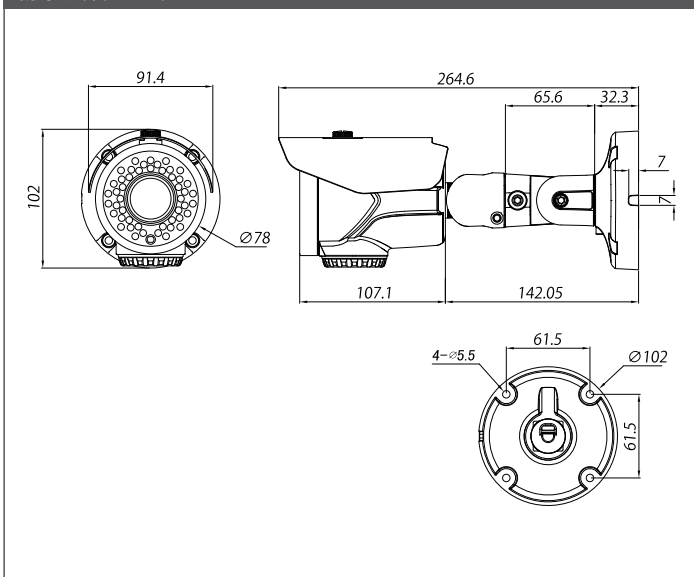

### 特長

- 2.1 メガピクセル SONY STARVIS センサー
- IP66
- 赤外線 LED 内蔵 : 48 個

### 外形寸法 (単位 : mm)

| 製品仕様       |       |  |
|------------|-------|--|
| 撮像素子       |       | 2.1メガピクセルSONY STARVISセンサー  |
| 総解像度       |       | 1920 (H) ×1080 (V) = 2.1メガピクセル   |
| 走査方式       |       | プログレッシブスキャン  |
| レンズ        | フィルター | トゥルーデイナイト (ICR)  |
|            | タイプ   | 2.7 ~ 12mm DCアイリス パリアフォーカルレンズ (ICR)  |
| ビデオ出力      |       | 1 (BNC 1.0Vp-p, 75Ω)   |
| 解像度        |       | 1080P30  |
| ビデオフォーマット  |       | HD-SDI、EX-SDI、EX-SDI2.0 選択可能   |
| AGC        |       | レベル0 ~ 10  |
| S/N 比      |       | 52dB 以上  |
| BLC        |       | OFF / HLC / BLC / WDR  |
| ACE        |       | OFF / LOW / MIDDLE / HIGH  |
| 最低被写体照度    | 白黒    | 0.0005ルクス@50IRE、F1.3、3100K、DSS (オフ)、AGC (10)                                 |
|            | カラー   | 0.2ルクス@50IRE、F1.3、3100K、DSS (オフ)、AGC (10)                                    |
| DNR        |       | OFF / LOW / MIDDLE / HIGH  |
| アイリス調整     |       | DC / Manual  |
| ホワイトバランス   |       | AUTO / AUTOext / PRESET / MANUAL   |
| 電動シャッター    |       | INDOOR、OUTDOOR、INDOOR-ANTI BLUR、OUTDOOR-ANTI BLUR、MANUAL (12段階)、ANTI-FLICKER |
| OSD 言語     |       | 英語   |
| デイナイト      |       | COLOR / BW / EXTERN / AUTO   |
| デフォグ       |       | OFF / ON (AUTO、MANUAL-LOW / MIDDLE / HIGH)                                   |
| プライバシー     |       | OFF / ON (プログラム可能な10ゾーン)   |
| DSS        |       | OFF / AUTO / 2倍 ~ 32倍  |
| デジタルエフェクト  |       | OFF / H-MIRROR / V-MIRROR  |
| 赤外線 LED    |       | 48 個   |
| スマート IR    |       | OFF / ON   |
| OSD コントロール |       | OSDキー / CoC (UCC-A)  |
| 入力電圧       |       | PoC (DC48V±10%)  |
| 消費電力       |       | IR OFF : 3W (最大) / IR ON : 8W (最大)   |
| 外形寸法       |       | φ91.4 (幅) ×102 (高さ) ×264.6 (奥行き) mm  |
| 動作温度 / 湿度  |       | -10°C ~ +50°C / 最大 90%RH   |
| 保証等級       |       | IP66   |
| 認証         |       | KC   |
| 原産国        |       | 韓国   |