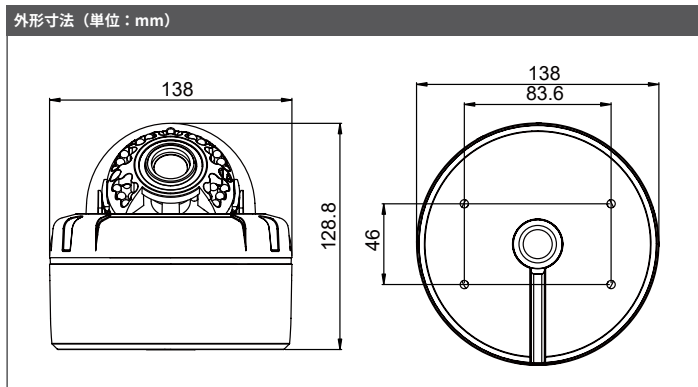

## 特長

- 2.1メガピクセル SONY STARVIS センサー
- DC アイリス、2.8m ~ 12mm メガピクセルレンズ
- ワンプッシュオートフォーカス：ズーム・フォーカスコントロール

## 外形寸法 (単位：mm)

## 製品仕様

撮像素子	1/2.8インチ 2.1メガピクセルSONY STARVIS (IMX291) CMOS
総解像度	1920 (H) ×1080 (V) = 2.1メガピクセル
走査方式	プログレッシブスキャン
最低被写体照度	白黒 0.0005ルクス@ 50IRE、F1.3、3100K、DSS (オフ)、AGC (10)
	カラー 0.2ルクス@ 50IRE、F1.3、3100K、DSS (オフ)、AGC (10)
レンズ	フィルター トゥルーデイナイト (ICR)
	タイプ 2.8 ~ 12mm DCアイリス バリフォーカルレンズ (ICR)
	レンズ画角 水平 (H) : 102.5° ~ 32.3° 垂直 (V) : 53° ~ 17.5°
ビデオ出力	1系統 (BNC 1.0Vp-p、75Ω)
解像度	1080P30
ビデオフォーマット	HD-SDI、EX-SDI、EX-SDI2.0 選択可能
AGC	レベル0 ~ 10
S/N 比	52dB 以上
BLC	OFF / HLC / BLC / WDR
ACE	OFF / LOW / MIDDLE / HIGH
DNR	OFF / LOW / MIDDLE / HIGH
アイリス調整	DC / Manual
ホワイトバランス	AUTO / AUTOext / PRESET / MANUAL
電動シャッター	INDOOR / OUTDOOR / INDOOR-ANTI-BLUR / OUTDOOR-ANTI-BLUR / FLICKER / MANUAL (11段階)
OSD 言語	英語
デイナイト	COLOR / BW / EXTERN / AUTO
デフォグ	OFF / ON (AUTO, MANUAL-LOW / MIDDLE / HIGH)
プライバシー	OFF / ON (プログラム可能な10ゾーン)
DSS	OFF / AUTO / 2倍 ~ 32倍
デジタルエフェクト	OFF / H-MIRROR / V-MIRROR
赤外線 LED	36個
スマート IR	OFF / ON
OSD コントロール	OSD Key / CoC (UCC-A)
入力電圧	PoC (DC48V ± 10%)
消費電力	IR OFF : 3W (最大) / IR ON : 7W (最大)
外形寸法	φ138 (ドーム径) × 128.8 (高さ) mm
重量	0.91kg
動作温度 / 湿度	-10°C ~ +50°C / 最大 90%RH
保存温度 / 湿度	-20°C ~ +60°C / 最大 90%RH
認証	KC、IP68
原産国	韓国