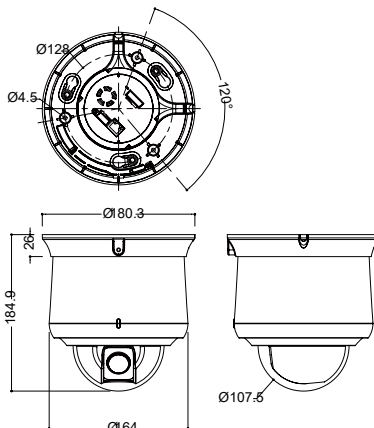

製品仕様		
撮像素子	1/3 インチ2.1メガピクセルCMOS イメージセンサー	
有効画素数	1920 (H) × 1080 (V) = 2.1メガピクセル	
走査方式	プログレッシブスキャン	
最低被写体	白黒 0.1 ルクス (DSS OFF) / 0.001 ルクス (DSS ON)	
照度	カラー 0.5 ルクス (DSS OFF) / 0.002 ルクス (DSS ON)	
レンズ	ズーム	光学10倍ズーム・32倍デジタルズーム
	レンズ画角	68° (W) ~ 4° (T)
	焦点距離	F1.6 ~ 1.8、f=5.1 ~ 51mm
	最低作動距離	100mm (W) 、 800mm (T)
ビデオ出力	HD-SDI	HD1080p30 (25) 、 HD720p60 (50)
	アナログ	CVBS (BNC1.0VP-P, 75Ω)
ビデオコントロール	電子シャッタースピード	1/30 (25) ~ 1/60,000 秒
	デイ&ナイト	オート/ デイ/ ナイト (ICR)
	フォーカス	オート/ワンプッシュ/マニュアル
	露光モード	オート/ブライト/アイリス/シャッター /マニュアル
	ホワイトバランス	オート/ワンプッシュ/マニュアル/屋内/屋外
	AGC	AUTO / MANUAL (-3dB+28 デシベルまで、16段階)
	WDR	オフ/WDR/ BLC
	ノイズリダクション	オフ、レベル1~3、オート
パン/チルト	レンジ	パン: 360° (エンドレス)、チルト: 180°
	パン/チルトスピード	プリセット360°/秒、 マニュアルパン/チルト0.1°~100°/秒
	プリセット	ラベル/ 独立したカメラの設定と255のプリセット
	ツアー	8ツアー
	グループ	6グループ
	スキャン	4スキャン
	パターン	4パターン (パターンあたり最大60秒)
その他の機能	パワーアップアクション等	
コミュニケーション	RS-485/ RS-422	
RS-485 プロトコル	オート (Pelco-D、Pelco-P)	
電源	AC24V/ 3A	
材質	アルミ/ ABS	
質量	約1.04kg (室内天井ハウジング) 約2.2kg (屋外ハウジング)	
動作温度	屋内: 0°C ~ +50°C 屋外: -40°C ~ +50°C	
動作湿度	20%RH ~ 75%RH	
規格認証	KCC、FCC、CE、IP66	
原産国	韓国	

外形寸法 (単位: mm)

C1080PT-Z10BW

C1080PT-Z10BS (天井直付)

C1080PT-Z10BF (天井埋込)