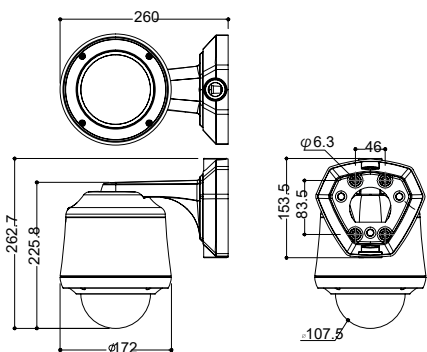

製品仕様		
撮像素子	1/3 インチ2.1メガピクセルCMOS イメージセンサー	
有効画素数	1920 (H) × 1080 (V) = 2.1メガピクセル	
走査方式	プログレッシブスキャン	
最低被写体	白黒 0.1 ルクス (DSS OFF) / 0.001 ルクス (DSS ON)	
照度	カラー 0.5 ルクス (DSS OFF) / 0.002 ルクス (DSS ON)	
レンズ	ズーム	光学10倍ズーム・32倍デジタルズーム
	レンズ画角	68° (W) ~ 4° (T)
	焦点距離	F1.6 ~ 1.8、f=5.1 ~ 51mm
	最低作動距離	100mm (W) 、 800mm (T)
ビデオ出力	HD-SDI	HD1080p30 (25) 、 HD720p60 (50)
	アナログ	CVBS (BNC1.0VP-P, 75Ω)
ビデオコントロール	電子シャッタースピード	1/30 (25) ~ 1/60,000 秒
	デイ&ナイト	オート/ デイ/ ナイト (ICR)
	フォーカス	オート/ワンプッシュ/マニュアル
	露光モード	オート/ブライト/アイリス/シャッター /マニュアル
	ホワイトバランス	オート/ワンプッシュ/マニュアル/屋内/屋外
	AGC	AUTO / MANUAL (-3dB+28 デシベルまで、16段階)
	WDR	オフ/WDR/ BLC
	ノイズリダクション	オフ、レベル1~3、オート
パン/チルト	レンジ	パン: 360° (エンドレス)、チルト: 180°
	パン/チルトスピード	プリセット360°/秒、 マニュアルパン/チルト0.1°~100°/秒
	プリセット	ラベル/ 独立したカメラの設定と255のプリセット
	ツアー	8ツアー
	グループ	6グループ
	スキャン	4スキャン
	パターン	4パターン (パターンあたり最大60秒)
その他の機能	パワーアップアクション等	
コミュニケーション	RS-485/ RS-422	
RS-485 プロトコル	オート (Pelco-D、Pelco-P)	
電源	AC24V/ 3A	
材質	アルミ/ ABS	
質量	約1.04kg (室内天井ハウジング) 約2.2kg (屋外ハウジング)	
動作温度	屋内: 0°C ~ +50°C 屋外: -40°C ~ +50°C	
動作湿度	20%RH ~ 75%RH	
規格認証	KCC、FCC、CE、IP66	
原産国	韓国	

外形寸法 (単位: mm)

C1080PT-Z10BW

C1080PT-Z10BS (天井直付)

C1080PT-Z10BF (天井埋込)