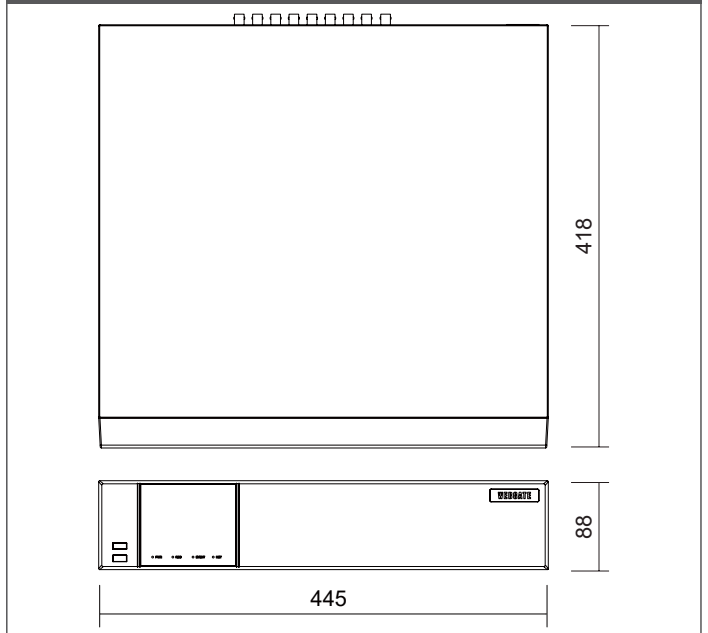

特長

- 最大 16ch (2M)、8ch (4M)、4ch (4K UHD) サポート
- PoC / CoC サポート
- TDM ビデオサポート
- 4K UHD (HDMI) 出力
- 内蔵 SATA HDD × 6
- 外部ストレージ容量 128TB (eSATA)、256TB (NS04R)
- リアルタイムストリーミング (RTSP)
- サービスチャンネル、リモート DVR
- VMS (コントロールセンター)、モバイルアプリケーション、HTML5

外形寸法 (単位: mm)