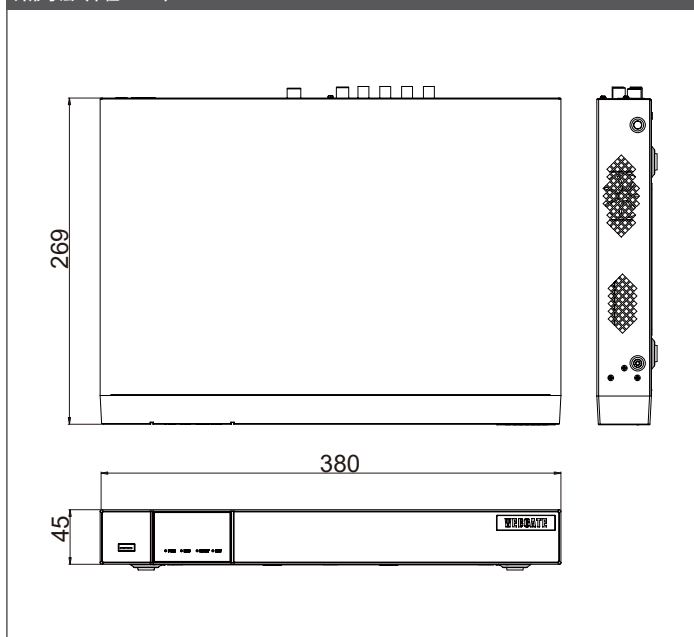

特長

- ユニバーサル 4MDVR
- デジタル : HD-SDI、EX-SDI (1.0、2.0、2.1)、TDM
- アナログ : AHD (4M)、TVI (4M)、CVBS (960H、SD)
- IP (イーサネット) : Onvif、WESP
- 最大 4CH (2M、4M)、2CH (8M / 4K UHD)
- 4K UHD (HDMI) 出力
- 内蔵 SATA HDD × 2
- 外部ストレージ容量 128TB (eSATA)、256TB (UHS04R)
- リアルタイムストリーミング (RTSP)
- サービスチャネル、リモート DVR
- VMS (コントロールセンター)、モバイルアプリ (WebEye)、HTML5 WebViewer

外形寸法 (単位 : mm)