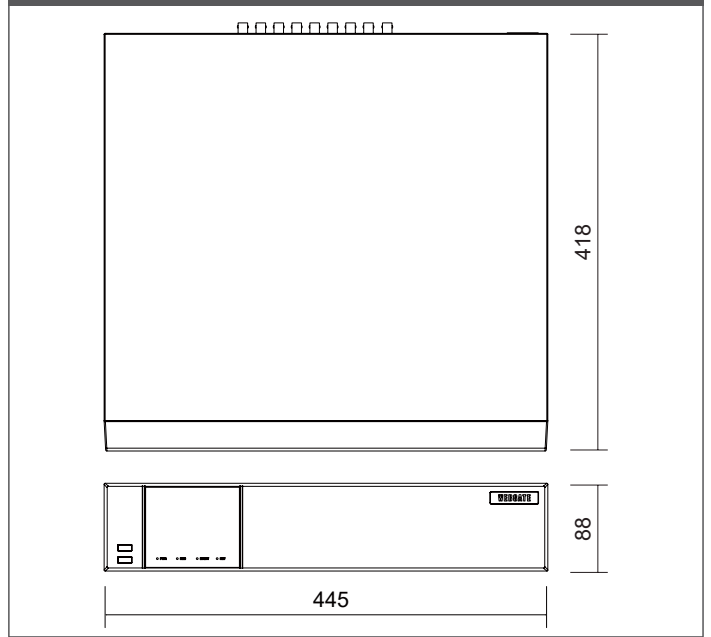

特長

- 4K UHD(HDMI) 出力
- 内蔵 SATA HDD × 6
- 外部記憶容量 128TB(eSATA), 256TB(NS04R/UHS04R)
- リアルタイムストリーミング (RTSP)
- サービスチャンネル、リモート DVR
- VMS(コントロールセンター)、モバイルアプリ、HTML5 WebViewer
- デジタル: HD-SDI、EX-SDI (1.0、2.0、2.1)、TDM
- アナログ: AHD、TVI、CVBS(960H、SD)
- IP(イーサネット) Onvif、WESP
- サポート Max. 16ch(2M/4M)、8ch(4K)

外形寸法 (単位: mm)